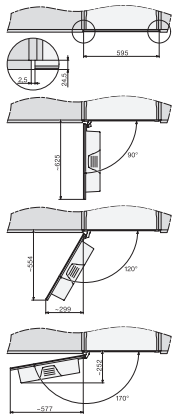

CVA 7445

Einbau-Kaffeevollautomat mit DirectWater

im kombinierbaren Design mit patentiertem CupSensor für höchsten Kaffeegenuss.

CVA7000, Seitenansicht (*Fußnote) (Skizze)

22 mm – Glas, 23,3 mm – Edelstahl

CVA7000, Draufsicht (Einbauskizze)

CVA7000, Einbau Hochschrank für Geräte mit Frischwasseranschluss (Einbauskizze)

CVA7000 Installation (Skizze)

1) Netzanschlussleitung, L=2000 mm, 2) Wasserzulaufschlauch, L=1500 mm, 3) kein Wasser-/ELT-Anschluss in diesem Bereich