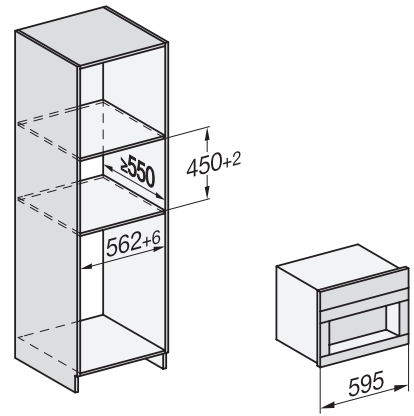

CVA7000, Draufsicht (Einbauskizze)

CVA7000, Einbau Hochschrank für Geräte mit Frischwasseranschluss (Einbauskizze)

CVA7000 Installation (Skizze)

1) Netzanschlussleitung, L=2000 mm, 2) Wasserzulaufschlauch, L=1500 mm, 3) kein Wasser-/ELT-Anschluss in diesem Bereich