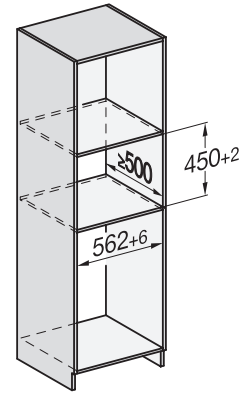

CVA 7440

Einbau-Kaffeefullautomat

im kombinierbaren Design mit patentiertem CupSensor für höchsten Kaffeegenuss.

CVA7000, Seitenansicht (*Fußnote) (Skizze)

22 mm – Glas, 23,3 mm – Edelstahl

CVA7000, Draufsicht (Einbauskitze)