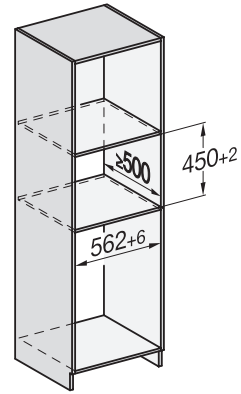

CVA 7440

Einbau-Kaffeefullautomat

im kombinierbaren Design mit patentiertem CupSensor für höchsten Kaffeegenuss.

CVA7000, Seitenansicht (\*Fußnote) (Skizze)

22 mm – Glas, 23,3 mm – Edelstahl

CVA7000, Draufsicht (Einbauskitze)