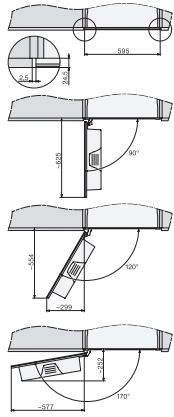

CVA 7440

Einbau-Kaffeefullautomat

im kombinierbaren Design mit patentiertem CupSensor für höchsten Kaffeegenuss.

CVA7000, Seitenansicht (\*Fußnote) (Skizze)

22 mm – Glas, 23,3 mm – Edelstahl

CVA7000, Draufsicht (Einbauskitze)