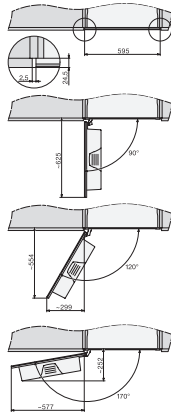

CVA 7440

Einbau-Kaffeefullautomat

im kombinierbaren Design mit patentiertem CupSensor für höchsten Kaffeegenuss.

CVA7000, Seitenansicht (*Fußnote) (Skizze)

22 mm – Glas, 23,3 mm – Edelstahl

CVA7000, Draufsicht (Einbauskitze)