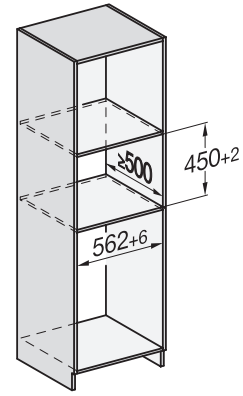

CVA 7440

Einbau-Kaffeefullautomat

im kombinierbaren Design mit patentiertem CupSensor für höchsten Kaffeegenuss.

CVA7000, Seitenansicht (*Fußnote) (Skizze)

22 mm – Glas, 23,3 mm – Edelstahl

CVA7000, Draufsicht (Einbauskitze)