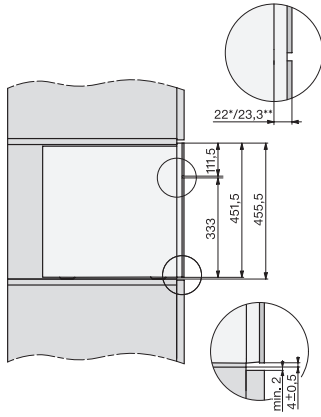

CVA 7440

Einbau-Kaffeefullautomat

im kombinierbaren Design mit patentiertem CupSensor für höchsten Kaffeegenuss.

CVA7000, Seitenansicht (*Fußnote) (Skizze)

22 mm – Glas, 23,3 mm – Edelstahl