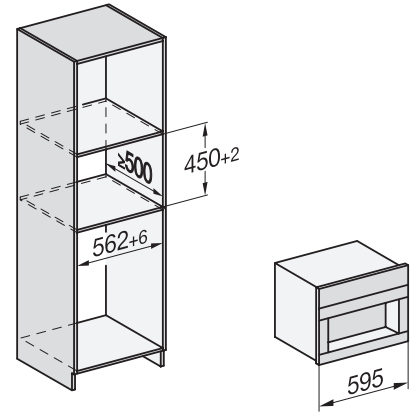

CVA 7440

Einbau-Kaffeefullautomat

im kombinierbaren Design mit patentiertem CupSensor für höchsten Kaffeegenuss.

CVA7000, Seitenansicht (*Fußnote) (Skizze)

22 mm – Glas, 23,3 mm – Edelstahl

CVA7000, Draufsicht (Einbauskitze)