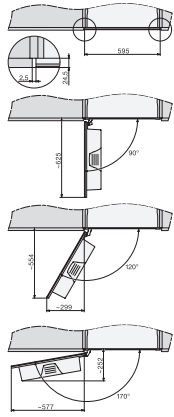

CVA 7440

Einbau-Kaffeefullautomat

im kombinierbaren Design mit patentiertem CupSensor für höchsten Kaffeegenuss.

CVA7000, Seitenansicht (*Fußnote) (Skizze)

22 mm – Glas, 23,3 mm – Edelstahl

CVA7000, Draufsicht (Einbauskitze)