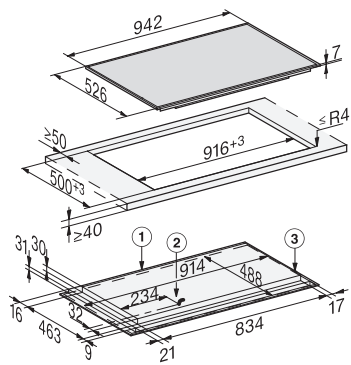

KM 7999 FR

Herdunabhängiges Induktionskochfeld  
mit TempControl für perfekte Bratergebnisse

EAN: 4002516230373 / Materialnummer: 11128810 / Alte Materialnummer: 26799900D

Assistenzprogramme	•
<b>Pflegekomfort</b>	
Leicht zu reinigende Glaskeramik	•
<b>Sicherheit</b>	
Sicherheitsausschaltung	•
Integriertes Kühlgebläse	•
Überhitzungsschutz	•
Restwärmeanzeige	•
<b>Technische Daten</b>	
Abmessungen in mm (Breite)	942
Abmessungen in mm (Höhe)	68
Abmessungen in mm (Tiefe)	526
Ausschnittmaße in mm (Breite) bei aufliegendem Einbau	916 mm
Ausschnittmaße in mm (Tiefe) bei aufliegendem Einbau	500 mm
Einbauhöhe mit Anschlusskasten in mm	61
Gewicht in kg	22
Gesamtanschlusswert in kW	10,35
Länge der elektrischen Zuleitung in m	1,3
Spannung in V	230
Frequenz in Hz	50-60
<b>Mitgeliefertes Zubehör</b>	
Anschlusskabel	Ja
WLAN-Stick XKS 3170 W	•

KM 7999 FR  
Herdunabhängiges Induktionskochfeld  
mit TempControl für perfekte Bratergebnisse

KM 7999 FR (Skizze)

1) vorn, 2) Netzanschlusskasten mit Netzanschlussleitung,  
L = 1280 mm, wird dem Gerät lose beigelegt, 3)  
Anschluss WLAN Stick