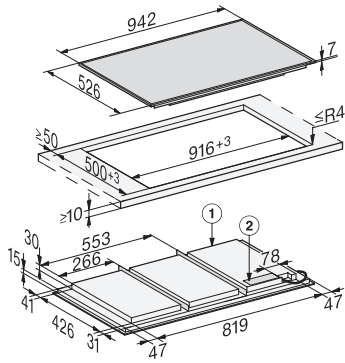

KM 7697 FR

Herdunabhängiges Induktionskochfeld

mit 942 mm Breite und Vollflächeninduktion für maximale Flexibilität

EAN: 4002516149057 / Materialnummer: 11128760 / Alte Materialnummer: 26769700D

Integriertes Kühlgebläse	•
Überhitzungsschutz	•
Restwärmeanzeige	•
Technische Daten	
Abmessungen (H x B x T) in mm	52 x 942 x 526
Abmessungen in mm (Breite)	942
Abmessungen in mm (Höhe)	52
Abmessungen in mm (Tiefe)	526
Ausschnittmaße in mm (Breite) bei aufliegendem Einbau	916
Ausschnittmaße in mm (Tiefe) bei aufliegendem Einbau	500
Einbauhöhe mit Anschlusskasten in mm	45
Gewicht in kg	21
Gesamtanschlusswert in kW	11,00
Länge der elektrischen Zuleitung in m	1,4
Spannung in V	230
Frequenz in Hz	50-60
Mitgeliefertes Zubehör	
Anschlusskabel	Ja

KM 7697 FR

Herdunabhängiges Induktionskochfeld

mit 942 mm Breite und Vollflächeninduktion für maximale Flexibilität

KM 7697 FR (Skizze)

1) vorn, 2) Netzanschlusskasten mit Netzanschlussleitung,
L = 1440 mm, wird dem Gerät lose beigelegt