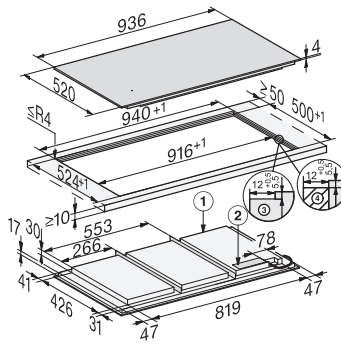

KM 7697 FL

Herdunabhängiges Induktionskochfeld

mit 936 mm Breite und Vollflächeninduktion für maximale Flexibilität

EAN: 4002516148845 / Materialnummer: 11128750 / Alte Materialnummer: 26769770D

Inbetriebnahmesperre	•
Integriertes Kühlgebläse	•
Überhitzungsschutz	•
Restwärmeanzeige	•
Technische Daten	
Abmessungen (H x B x T) in mm	51 x 936 x 520
Abmessungen in mm (Breite)	936
Abmessungen in mm (Höhe)	51
Abmessungen in mm (Tiefe)	520
Ausschnittmaße in mm (Breite) bei aufliegendem Einbau	916
Ausschnittmaße in mm (Tiefe) bei aufliegendem Einbau	500
Einbauhöhe mit Anschlusskasten in mm	51
Inneres Ausschnittmaß in mm (Breite) bei flächenbündigem Einbau	916
Gewicht in kg	21
Inneres Ausschnittmaß in mm (Tiefe) bei flächenbündigem Einbau	500
Äußeres Ausschnittmaß in mm (Breite) bei flächenbündigem Einbau	940
Gesamtanschlusswert in kW	11,00
Äußeres Ausschnittmaß in mm (Tiefe) bei flächenbündigem Einbau	524
Länge der elektrischen Zuleitung in m	1,4
Spannung in V	230
Frequenz in Hz	50-60
Mitgeliefertes Zubehör	
Anschlusskabel	Ja

KM 7697 FL

Herdunabhängiges Induktionskochfeld

mit 936 mm Breite und Vollflächeninduktion für maximale Flexibilität

KM7697FL, KM7897FL, KM7897-1FLDiamond, KM7897-2FL Diamond (Skizze) aufliegend

1) vorn, 2) Netzanschlusskasten mit Netzanschlussleitung, L = 1440 mm, wird dem Gerät lose beigelegt

KM7697FL, KM7897FL, KM7897-1FLDiamond, KM7897-2FL Diamond, (Skizze) flächenbündig

1) vorn, 2) Netzanschlusskasten mit Netzanschlussleitung, L = 1440 mm, wird dem Gerät lose beigelegt, 3) Stufenfräsung Natursteinarbeitsplatte, 4) Holzleiste 12 mm (kein mitgeliefertes Zubehör)