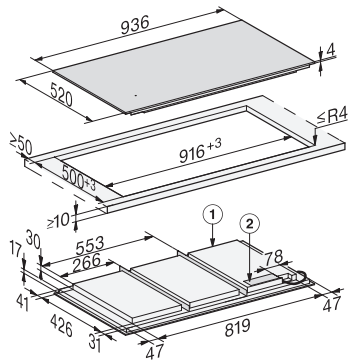

KM 7697 FL

Herdunabhängiges Induktionskochfeld

mit 936 mm Breite und Vollflächeninduktion für maximale Flexibilität

EAN: 4002516148845 / Materialnummer: 11128750 / Alte Materialnummer: 26769770D

Inbetriebnahmesperre	•
Integriertes Kühlgebläse	•
Überhitzungsschutz	•
Restwärmeanzeige	•
Technische Daten	
Abmessungen (H x B x T) in mm	51 x 936 x 520
Abmessungen in mm (Breite)	936
Abmessungen in mm (Höhe)	51
Abmessungen in mm (Tiefe)	520
Ausschnittmaße in mm (Breite) bei aufliegendem Einbau	916
Ausschnittmaße in mm (Tiefe) bei aufliegendem Einbau	500
Einbauhöhe mit Anschlusskasten in mm	51
Inneres Ausschnittmaß in mm (Breite) bei flächenbündigem Einbau	916
Gewicht in kg	21
Inneres Ausschnittmaß in mm (Tiefe) bei flächenbündigem Einbau	500
Äußeres Ausschnittmaß in mm (Breite) bei flächenbündigem Einbau	940
Gesamtanschlusswert in kW	11,00
Äußeres Ausschnittmaß in mm (Tiefe) bei flächenbündigem Einbau	524
Länge der elektrischen Zuleitung in m	1,4
Spannung in V	230
Frequenz in Hz	50-60
Mitgeliefertes Zubehör	
Anschlusskabel	Ja

KM 7697 FL

Herdunabhängiges Induktionskochfeld

mit 936 mm Breite und Vollflächeninduktion für maximale Flexibilität

KM7697FL, KM7897FL, KM7897-1FLDiamond, KM7897-2FL Diamond (Skizze) aufliegend

1) vorn, 2) Netzanschlusskasten mit Netzanschlussleitung, L = 1440 mm, wird dem Gerät lose beigelegt

KM7697FL, KM7897FL, KM7897-1FLDiamond, KM7897-2FL Diamond, (Skizze) flächenbündig

1) vorn, 2) Netzanschlusskasten mit Netzanschlussleitung, L = 1440 mm, wird dem Gerät lose beigelegt, 3) Stufenfräsung Natursteinarbeitsplatte, 4) Holzleiste 12 mm (kein mitgeliefertes Zubehör)