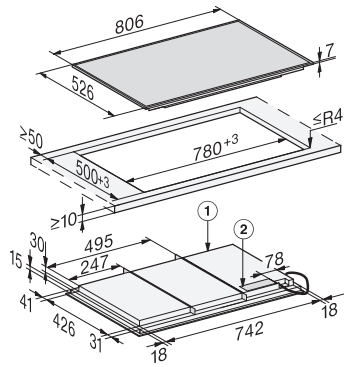

KM 7678 FR

Herdunabhängiges Induktionskochfeld

mit 806 mm Breite und Vollflächeninduktion für maximale Flexibilität

EAN: 4002516149040 / Materialnummer: 11128740 / Alte Materialnummer: 26767800D

Integriertes Kühlgebläse	•
Überhitzungsschutz	•
Restwärmeanzeige	•
<b>Technische Daten</b>	
Abmessungen (H x B x T) in mm	52 x 806 x 526
Abmessungen in mm (Breite)	806
Abmessungen in mm (Höhe)	52
Abmessungen in mm (Tiefe)	526
Ausschnittmaße in mm (Breite) bei aufliegendem Einbau	780
Ausschnittmaße in mm (Tiefe) bei aufliegendem Einbau	500
Einbauhöhe mit Anschlusskasten in mm	45
Gewicht in kg	19
Gesamtanschlusswert in kW	11,00
Länge der elektrischen Zuleitung in m	1,4
Spannung in V	230
Frequenz in Hz	50-60
<b>Mitgeliefertes Zubehör</b>	
Anschlusskabel	Ja

## KM 7678 FR

Herdunabhängiges Induktionskochfeld

mit 806 mm Breite und Vollflächeninduktion für maximale Flexibilität

KM 7678 FR (Skizze)

1) vorn, 2) Netzanschlusskasten mit Netzanschlussleitung,  
L = 1440 mm, wird dem Gerät lose beigelegt