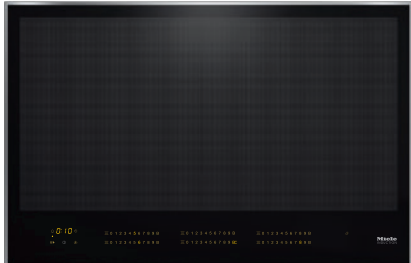

KM 7678 FR

Herdunabhängiges Induktionskochfeld

mit 806 mm Breite und Vollflächeninduktion für maximale Flexibilität

EAN: 4002516149040 / Materialnummer: 11128740 / Alte Materialnummer: 26767800D

Integriertes Kühlgebläse	•
Überhitzungsschutz	•
Restwärmeanzeige	•
Technische Daten	
Abmessungen (H x B x T) in mm	52 x 806 x 526
Abmessungen in mm (Breite)	806
Abmessungen in mm (Höhe)	52
Abmessungen in mm (Tiefe)	526
Ausschnittmaße in mm (Breite) bei aufliegendem Einbau	780
Ausschnittmaße in mm (Tiefe) bei aufliegendem Einbau	500
Einbauhöhe mit Anschlusskasten in mm	45
Gewicht in kg	19
Gesamtanschlusswert in kW	11,00
Länge der elektrischen Zuleitung in m	1,4
Spannung in V	230
Frequenz in Hz	50-60
Mitgeliefertes Zubehör	
Anschlusskabel	Ja