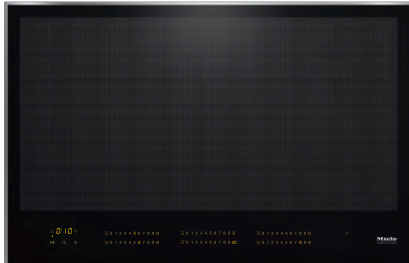

KM 7678 FR

Herdunabhängiges Induktionskochfeld

mit 806 mm Breite und Vollflächeninduktion für maximale Flexibilität

- Intuitive Schnellanwahl durch Zahlenreihen – SmartSelect
- Intelligente Topferkennung – für bis zu 6 Kochgeschirre
- Edelstahlrahmen für aufliegenden Einbau
- Großes Leistungsspektrum – Warmhaltefunktion und TwinBooster
- Kommunikation mit der Haube – Automatikfunktion Con@ctivity

EAN: 4002516149040 / Materialnummer: 11128740 / Alte Materialnummer: 26767800D

<b>Beheizungsart</b>	
Beheizungsart	Induktion
<b>Bauform</b>	
Unabhängig vom Herd	•
<b>Design</b>	
Elegante Glaskeramikoberfläche	•
Farbe der Glaskeramik	Schwarz
Umlaufender Edelstahlrahmen	•
Aufliegender Einbau	•
<b>Kochzonenausstattung</b>	
Anzahl der Kochbereiche	1
Maximale Anzahl Kochgeschirre	6
<b>1. Kochzone / Kochbereich</b>	
Position	frei wählbar
Art	Vollfläche
Größe in mm	740x380
Max. Booster-Leistung in W	3300
Max. Leistung in W	2600
Max. TwinBooster-Leistung in W	3650
<b>Bedienkomfort</b>	
Miele@home	•
Bedienung über Sensortasten	SmartSelect
Automatikfunktion Con@ctivity 3.0	•
Topf- und Topfgrößenerkennung	•
Anzeigefarbe	Gelb
Ankochautomatik	•
Warmhalten	•
Stop&Go-Funktion	•
Recall-Funktion	•
Abschaltautomatik	•
Individuelle Einstellmöglichkeiten (z.B. Signaltöne)	•
Intelligente Topferkennung	•
Positionierhilfe	•
Wischschutz	•
Kurzzeitwecker	•
<b>Effizienz und Nachhaltigkeit</b>	
Leistungsaufnahme im Aus-Zustand in W	0,5
Leistungsaufnahme im Stand-by Modus in W	1,0
Leistungsaufnahme im vernetzten Bereitschaftsbetrieb in W	2,0
Zeitdauer bis automatisches Schalten in Aus-Zustand in min	20
Zeitdauer bis automatisches Schalten in Bereitschaftsbetrieb in min	20
Zeitdauer bis automatisches Schalten in vernetzten Bereitschaftsbetrieb in min	20
<b>Pflegekomfort</b>	
Leicht zu reinigende Glaskeramik	•
<b>Sicherheit</b>	
Sicherheitsausschaltung	•
Verriegelungsfunktion	•
Inbetriebnahmesperre	•