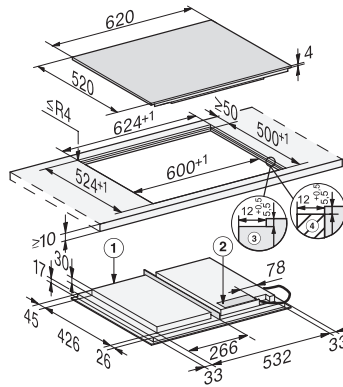

KM 7667 FL

Herdunabhängiges Induktionskochfeld

mit 620 mm Breite und Vollflächeninduktion für große Flexibilität

EAN: 4002516149026 / Materialnummer: 11128720 / Alte Materialnummer: 26766770D

Verriegelungsfunktion	•
Inbetriebnahmesperre	•
Integriertes Kühlgebläse	•
Überhitzungsschutz	•
Restwärmeanzeige	•
Technische Daten	
Abmessungen (H x B x T) in mm	51 x 620 x 520
Abmessungen in mm (Breite)	620
Abmessungen in mm (Höhe)	51
Abmessungen in mm (Tiefe)	520
Ausschnittmaße (B x T) bei flächenbündigem Einbau in mm	600/624 x 500/524
Ausschnittmaße in mm (Breite) bei aufliegendem Einbau	600
Ausschnittmaße in mm (Tiefe) bei aufliegendem Einbau	500
Einbauhöhe mit Anschlusskasten in mm	51
Inneres Ausschnittmaß in mm (Breite) bei flächenbündigem Einbau	600
Gewicht in kg	11
Inneres Ausschnittmaß in mm (Tiefe) bei flächenbündigem Einbau	500
Äußeres Ausschnittmaß in mm (Breite) bei flächenbündigem Einbau	624
Gesamtanschlusswert in kW	7,30
Äußeres Ausschnittmaß in mm (Tiefe) bei flächenbündigem Einbau	524
Länge der elektrischen Zuleitung in m	1,4
Spannung in V	230
Frequenz in Hz	50-60
Mitgeliefertes Zubehör	
Anschlusskabel	Ja

KM 7667 FL

Herdunabhängiges Induktionskochfeld

mit 620 mm Breite und Vollflächeninduktion für große Flexibilität

KM7667FL, KM7667-1FL, KM7867FL, KM7867-1FL
Diamond, KM7867-2FL Diamond – aufliegend (Skizze)

1) vorn, 2) Netzanschlusskasten mit Netzanschlussleitung,
L = 1440 mm, wird dem Gerät lose beigelegt

KM7667FL, KM7667-1FL, KM7867FL, KM7867-
1FLDiamond, KM7867-2FL Diamond – flächenbündig
(Skizze)

1) vorn, 2) Netzanschlusskasten mit Netzanschlussleitung,
L = 1440 mm, wird dem Gerät lose beigelegt, 3)
Stufenfräsung Natursteinarbeitsplatte, 4) Holzleiste 12 mm
(kein mitgeliefertes Zubehör)