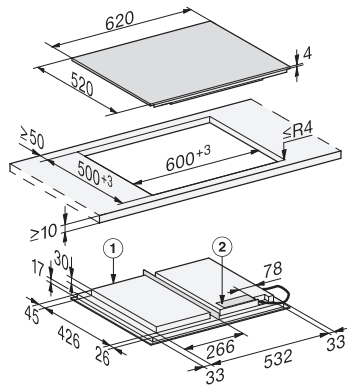

KM 7667 FL

Herdunabhängiges Induktionskochfeld

mit 620 mm Breite und Vollflächeninduktion für große Flexibilität

EAN: 4002516149026 / Materialnummer: 11128720 / Alte Materialnummer: 26766770D

Verriegelungsfunktion	•
Inbetriebnahmesperre	•
Integriertes Kühlgebläse	•
Überhitzungsschutz	•
Restwärmeanzeige	•
Technische Daten	
Abmessungen (H x B x T) in mm	51 x 620 x 520
Abmessungen in mm (Breite)	620
Abmessungen in mm (Höhe)	51
Abmessungen in mm (Tiefe)	520
Ausschnittmaße (B x T) bei flächenbündigem Einbau in mm	600/624 x 500/524
Ausschnittmaße in mm (Breite) bei aufliegendem Einbau	600
Ausschnittmaße in mm (Tiefe) bei aufliegendem Einbau	500
Einbauhöhe mit Anschlusskasten in mm	51
Inneres Ausschnittmaß in mm (Breite) bei flächenbündigem Einbau	600
Gewicht in kg	11
Inneres Ausschnittmaß in mm (Tiefe) bei flächenbündigem Einbau	500
Äußeres Ausschnittmaß in mm (Breite) bei flächenbündigem Einbau	624
Gesamtanschlusswert in kW	7,30
Äußeres Ausschnittmaß in mm (Tiefe) bei flächenbündigem Einbau	524
Länge der elektrischen Zuleitung in m	1,4
Spannung in V	230
Frequenz in Hz	50-60
Mitgeliefertes Zubehör	
Anschlusskabel	Ja

KM 7667 FL

Herdunabhängiges Induktionskochfeld

mit 620 mm Breite und Vollflächeninduktion für große Flexibilität

KM7667FL, KM7667-1FL, KM7867FL, KM7867-1FL
Diamond, KM7867-2FL Diamond – aufliegend (Skizze)

1) vorn, 2) Netzanschlusskasten mit Netzanschlussleitung,
L = 1440 mm, wird dem Gerät lose beigelegt

KM7667FL, KM7667-1FL, KM7867FL, KM7867-
1FLDiamond, KM7867-2FL Diamond – flächenbündig
(Skizze)

1) vorn, 2) Netzanschlusskasten mit Netzanschlussleitung,
L = 1440 mm, wird dem Gerät lose beigelegt, 3)
Stufenfräsung Natursteinarbeitsplatte, 4) Holzleiste 12 mm
(kein mitgeliefertes Zubehör)