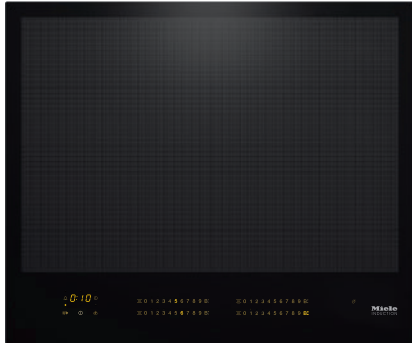

KM 7667 FL

Herdunabhängiges Induktionskochfeld

mit 620 mm Breite und Vollflächeninduktion für große Flexibilität

- Intuitive Schnellanwahl durch Zahlenreihen – SmartSelect
- Intelligente Topferkennung – für bis zu 4 Kochgeschirre
- Rahmenlos für flächenbündigen oder aufliegenden Einbau
- Großes Leistungsspektrum – Warmhaltefunktion und TwinBooster
- Kommunikation mit der Haube – Automatikfunktion Con@ctivity

KM 7667 FL

Herdunabhängiges Induktionskochfeld

mit 620 mm Breite und Vollflächeninduktion für große Flexibilität

EAN: 4002516149026 / Materialnummer: 11128720 / Alte Materialnummer: 26766770D

Verriegelungsfunktion	•
Inbetriebnahmesperre	•
Integriertes Kühlgebläse	•
Überhitzungsschutz	•
Restwärmeanzeige	•
Technische Daten	
Abmessungen (H x B x T) in mm	51 x 620 x 520
Abmessungen in mm (Breite)	620
Abmessungen in mm (Höhe)	51
Abmessungen in mm (Tiefe)	520
Ausschnittmaße (B x T) bei flächenbündigem Einbau in mm	600/624 x 500/524
Ausschnittmaße in mm (Breite) bei aufliegendem Einbau	600
Ausschnittmaße in mm (Tiefe) bei aufliegendem Einbau	500
Einbauhöhe mit Anschlusskasten in mm	51
Inneres Ausschnittmaß in mm (Breite) bei flächenbündigem Einbau	600
Gewicht in kg	11
Inneres Ausschnittmaß in mm (Tiefe) bei flächenbündigem Einbau	500
Äußeres Ausschnittmaß in mm (Breite) bei flächenbündigem Einbau	624
Gesamtanschlusswert in kW	7,30
Äußeres Ausschnittmaß in mm (Tiefe) bei flächenbündigem Einbau	524
Länge der elektrischen Zuleitung in m	1,4
Spannung in V	230
Frequenz in Hz	50-60
Mitgeliefertes Zubehör	
Anschlusskabel	Ja