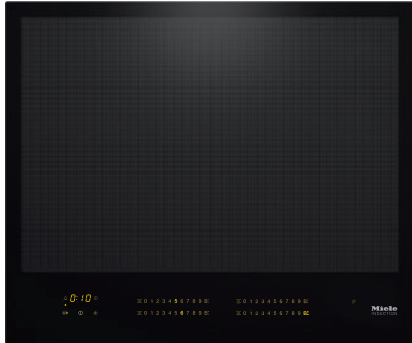

KM 7667 FL

Herdunabhängiges Induktionskochfeld

mit 620 mm Breite und Vollflächeninduktion für große Flexibilität

- Intuitive Schnellanwahl durch Zahlenreihen – SmartSelect
- Intelligente Topferkennung – für bis zu 4 Kochgeschirre
- Rahmenlos für flächenbündigen oder aufliegenden Einbau
- Großes Leistungsspektrum – Warmhaltefunktion und TwinBooster
- Kommunikation mit der Haube – Automatikfunktion Con@ctivity

KM 7667 FL

Herdunabhängiges Induktionskochfeld

mit 620 mm Breite und Vollflächeninduktion für große Flexibilität

EAN: 4002516149026 / Materialnummer: 11128720 / Alte Materialnummer: 26766770D

Verriegelungsfunktion	•
Inbetriebnahmesperre	•
Integriertes Kühlgebläse	•
Überhitzungsschutz	•
Restwärmeanzeige	•
Technische Daten	
Abmessungen (H x B x T) in mm	51 x 620 x 520
Abmessungen in mm (Breite)	620
Abmessungen in mm (Höhe)	51
Abmessungen in mm (Tiefe)	520
Ausschnittmaße (B x T) bei flächenbündigem Einbau in mm	600/624 x 500/524
Ausschnittmaße in mm (Breite) bei aufliegendem Einbau	600
Ausschnittmaße in mm (Tiefe) bei aufliegendem Einbau	500
Einbauhöhe mit Anschlusskasten in mm	51
Inneres Ausschnittmaß in mm (Breite) bei flächenbündigem Einbau	600
Gewicht in kg	11
Inneres Ausschnittmaß in mm (Tiefe) bei flächenbündigem Einbau	500
Äußeres Ausschnittmaß in mm (Breite) bei flächenbündigem Einbau	624
Gesamtanschlusswert in kW	7,30
Äußeres Ausschnittmaß in mm (Tiefe) bei flächenbündigem Einbau	524
Länge der elektrischen Zuleitung in m	1,4
Spannung in V	230
Frequenz in Hz	50-60
Mitgeliefertes Zubehör	
Anschlusskabel	Ja