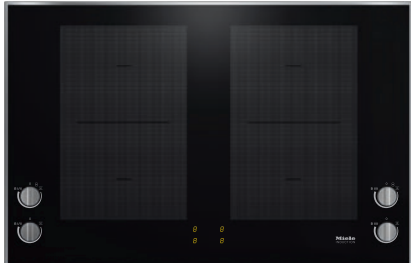

KM 7174 FR

Herdunabhängiges Induktionskochfeld  
mit 2 PowerFlex-Kochbereichen und Knebel-Bedienung

- Direkte Bedienung – Knebel auf dem Kochfeld
- 4 Kochzonen inkl. 2 leistungsstarken PowerFlex-Kochbereichen
- In 806 mm Breite mit Edelstahlrahmen für aufliegenden Einbau
- Kürzeste Ankochzeiten – TwinBooster

KM 7174 FR

Herdunabhängiges Induktionskochfeld  
mit 2 PowerFlex-Kochbereichen und Knebel-Bedienung

EAN: 4002516148906 / Materialnummer: 11128620 / Alte Materialnummer: 26717400D

Abmessungen in mm (Höhe)	71
Abmessungen in mm (Tiefe)	526
Ausschnittmaße in mm (Breite) bei aufliegendem Einbau	780
Ausschnittmaße in mm (Tiefe) bei aufliegendem Einbau	500
Einbauhöhe mit Anschlusskasten in mm	45
Gewicht in kg	14
Gesamtanschlusswert in kW	7,30
Länge der elektrischen Zuleitung in m	1,4
Spannung in V	230
Frequenz in Hz	50-60
<b>Mitgeliefertes Zubehör</b>	
Anschlusskabel	Ja