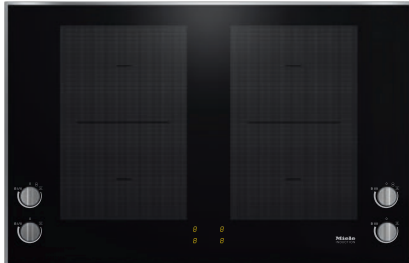

KM 7174 FR

Herdunabhängiges Induktionskochfeld  
mit 2 PowerFlex-Kochbereichen und Knebel-Bedienung

- Direkte Bedienung – Knebel auf dem Kochfeld
- 4 Kochzonen inkl. 2 leistungsstarken PowerFlex-Kochbereichen
- In 806 mm Breite mit Edelstahlrahmen für aufliegenden Einbau
- Kürzeste Ankochzeiten – TwinBooster

KM 7174 FR

Herdunabhängiges Induktionskochfeld  
mit 2 PowerFlex-Kochbereichen und Knebel-Bedienung

EAN: 4002516148906 / Materialnummer: 11128620 / Alte Materialnummer: 26717400D

Abmessungen in mm (Höhe)	71
Abmessungen in mm (Tiefe)	526
Ausschnittmaße in mm (Breite) bei aufliegendem Einbau	780
Ausschnittmaße in mm (Tiefe) bei aufliegendem Einbau	500
Einbauhöhe mit Anschlusskasten in mm	45
Gewicht in kg	14
Gesamtanschlusswert in kW	7,30
Länge der elektrischen Zuleitung in m	1,4
Spannung in V	230
Frequenz in Hz	50-60
<b>Mitgeliefertes Zubehör</b>	
Anschlusskabel	Ja