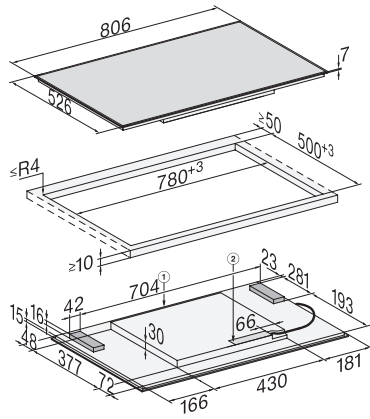

KM 7174 FR

Herdunabhängiges Induktionskochfeld  
mit 2 PowerFlex-Kochbereichen und Knebel-Bedienung

EAN: 4002516148906 / Materialnummer: 11128620 / Alte Materialnummer: 26717400D

Abmessungen in mm (Höhe)	71
Abmessungen in mm (Tiefe)	526
Ausschnittmaße in mm (Breite) bei aufliegendem Einbau	780
Ausschnittmaße in mm (Tiefe) bei aufliegendem Einbau	500
Einbauhöhe mit Anschlusskasten in mm	45
Gewicht in kg	14
Gesamtanschlusswert in kW	7,30
Länge der elektrischen Zuleitung in m	1,4
Spannung in V	230
Frequenz in Hz	50-60
<b>Mitgeliefertes Zubehör</b>	
Anschlusskabel	Ja

KM 7174 FR  
Herdunabhängiges Induktionskochfeld  
mit 2 PowerFlex-Kochbereichen und Knebel-Bedienung

KM 7174 FR (Skizze)

1) vorn, 2) Netzanschlusskasten mit Netzanschlussleitung,  
L = 1440 mm, wird dem Gerät lose beigelegt