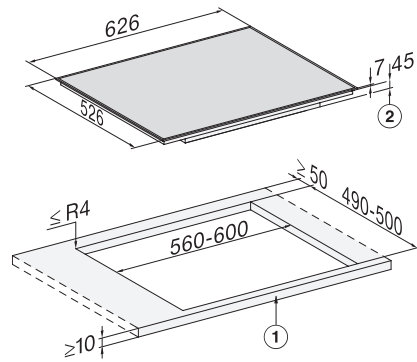

KM 7005 FR

Herdgesteuertes Induktionskochfeld
mit 2 PowerFlex-Kochbereichen für maximale Leistungsstärke

KM 7004 FR, KM 7005 FR (Skizze)

1) vorn , 2) Einbauhöhe