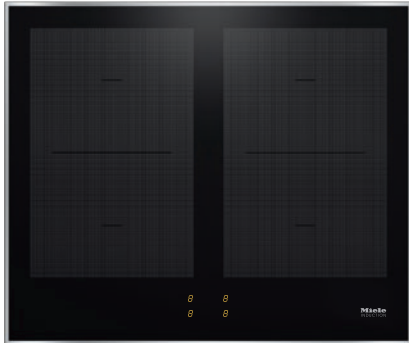

KM 7005 FR

Herdgesteuertes Induktionskochfeld
mit 2 PowerFlex-Kochbereichen für maximale Leistungsstärke

- Bedienung über Knebel am Herd und Anzeige auf dem Kochfeld
- 4 Kochzonen inkl. 2 leistungsstarken PowerFlex-Kochbereichen
- In 626 mm Breite mit Edelstahlrahmen für aufliegenden Einbau
- Kürzeste Ankochzeiten – TwinBooster

KM 7005 FR

Herdgesteuertes Induktionskochfeld

mit 2 PowerFlex-Kochbereichen für maximale Leistungsstärke

EAN: 4002516152095 / Materialnummer: 11127300 / Alte Materialnummer: 26700510D

| | |
|--|------|
| Ausschnittmaße in mm (Tiefe) bei aufliegendem Einbau | 490 |
| Gewicht in kg | 11 |
| Gesamtanschlusswert in kW | 7,30 |
| Spannung in V | 230 |
| Frequenz in Hz | 50 |
| Mitgeliefertes Zubehör | |
| Anzahl Anschlusskabel mit Stecker | Nein |