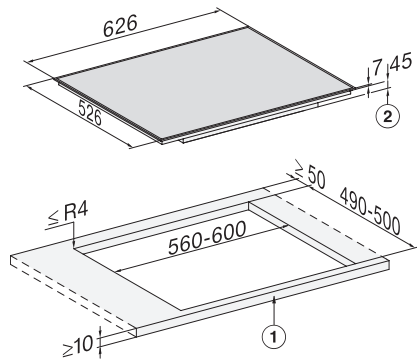

KM 7004 FR

Herdgesteuertes Induktionskochfeld

mit PowerFlex-Kochbereich für maximale Leistungsstärke

EAN: 4002516151876 / Materialnummer: 11127290 / Alte Materialnummer: 26700410D

Abmessungen in mm (Breite)	626
Abmessungen in mm (Höhe)	51
Abmessungen in mm (Tiefe)	526
Ausschnittmaße in mm (Breite) bei aufliegendem Einbau	560
Ausschnittmaße in mm (Tiefe) bei aufliegendem Einbau	500
Gewicht in kg	11
Gesamtanschlusswert in kW	7,30
Spannung in V	230
Frequenz in Hz	50
<b>Mitgeliefertes Zubehör</b>	
Anschlusskabel	Nein

KM 7004 FR  
Herdgesteuertes Induktionskochfeld  
mit PowerFlex-Kochbereich für maximale Leistungsstärke

KM 7004 FR, KM 7005 FR (Skizze)

1) vorn , 2) Einbauhöhe