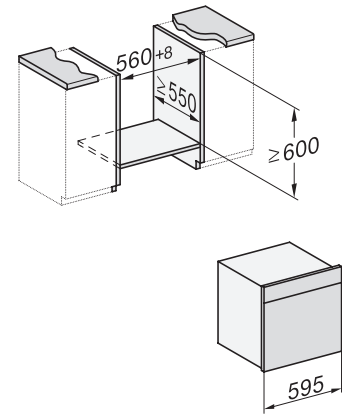

DO 7860

Dialoggarer

- Designerküche wird Sterneküche.

DO 7860
 Dialoggarer
 - Designerküche wird Sterneküche.

DO7860, Skizze
 22 mm – Glas, 23,3 mm – Edelstahl

DO7860, DO7860C (CN), Skizze

DO7860, DO7860C (CN), Skizze

DO7860, Skizze
 1) Netzanschlussleitung, L = 1500 mm, 2) In diesem Bereich kein Anschluss, 3) Lüftungsausschnitt min. 150 cm²

DG2840, DG7x40, DGC7x4x, DG7x6x, DGC7x6x, DGD7635, DGM7x4x, DO7860, H28x0B/BP, H7x4x/B/BM/BP, H7x6x/B/BP, Skizze
 1) 400 mm, 2) 360 mm, 3) 47 mm, 4) 24 mm, 5) 32.5 mm