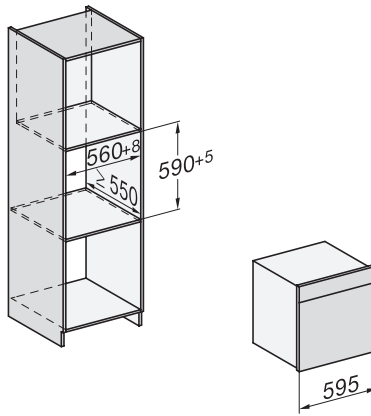

DO 7860

Dialoggarer

- Designerküche wird Sterneküche.

DO 7860
 Dialoggarer
 - Designerküche wird Sterneküche.

DO7860, Skizze
 22 mm – Glas, 23,3 mm – Edelstahl

DO7860, DO7860C (CN), Skizze

DO7860, DO7860C (CN), Skizze

DO7860, Skizze
 1) Netzanschlussleitung, L = 1500 mm, 2) In diesem Bereich kein Anschluss, 3) Lüftungsausschnitt min. 150 cm²

DG2840, DG7x40, DGC7x4x, DG7x6x, DGC7x6x, DGD7635, DGM7x4x, DO7860, H28x0B/BP, H7x4x/B/BM/BP, H7x6x/B/BP, Skizze
 1) 400 mm, 2) 360 mm, 3) 47 mm, 4) 24 mm, 5) 32.5 mm