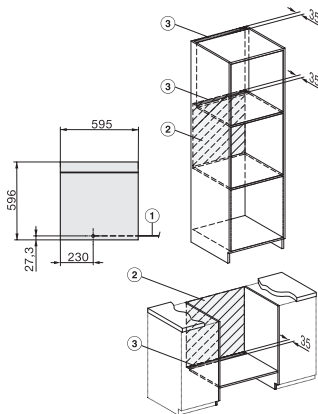

DO 7860

Dialoggarer

- Designerküche wird Sterneküche.

DO 7860
 Dialoggarer
 - Designerküche wird Sterneküche.

DO7860, Skizze
 22 mm – Glas, 23,3 mm – Edelstahl

DO7860, DO7860C (CN), Skizze

DO7860, DO7860C (CN), Skizze

DO7860, Skizze
 1) Netzanschlussleitung, L = 1500 mm, 2) In diesem Bereich kein Anschluss, 3) Lüftungsausschnitt min. 150 cm²

DG2840, DG7x40, DGC7x4x, DG7x6x, DGC7x6x, DGD7635, DGM7x4x, DO7860, H28x0B/BP, H7x4x/B/BM/BP, H7x6x/B/BP, Skizze
 1) 400 mm, 2) 360 mm, 3) 47 mm, 4) 24 mm, 5) 32.5 mm