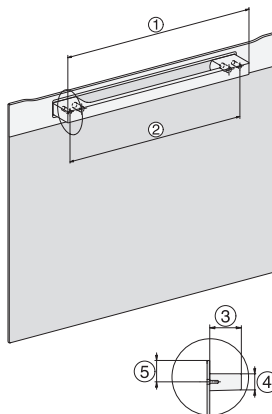

DO7860, Skizze
 1) Netzanschlussleitung, L = 1500 mm, 2) In diesem Bereich kein Anschluss, 3) Lüftungsausschnitt min. 150 cm²

DG2840, DG7x40, DGC7x4x, DG7x6x, DGC7x6x, DGD7635, DGM7x4x, DO7860, H28x0B/BP, H7x4x/B/BM/BP, H7x6x/B/BP, Skizze
 1) 400 mm, 2) 360 mm, 3) 47 mm, 4) 24 mm, 5) 32.5 mm