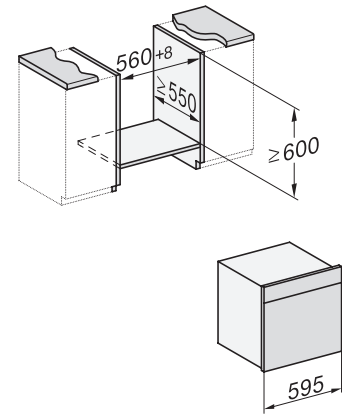

DO 7860  
Dialoggarer  
- Designerküche wird Sterneküche.

DO7860, Skizze  
22 mm – Glas, 23,3 mm – Edelstahl

DO7860, DO7860C (CN), Skizze

DO7860, DO7860C (CN), Skizze

DO7860, Skizze  
1) Netzanschlussleitung, L = 1500 mm, 2) In diesem Bereich kein Anschluss, 3) Lüftungsausschnitt min. 150 cm<sup>2</sup>

DG7x40, DGC7x4x, DGC7x6x, DG7635, DGM7x4x,  
DO7860, H2860B/BP, H7240BM, H7x40BM, H7x4xB/BP,  
H7x6xB/BP, Skizze  
1) 400 mm, 2) 360 mm, 3) 47 mm, 4) 27 mm, 5) 32.5 mm