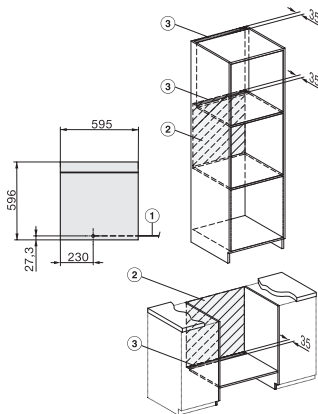

DO 7860  
Dialoggarer  
- Designerküche wird Sterneküche.

DO7860, Skizze  
22 mm – Glas, 23,3 mm – Edelstahl

DO7860, DO7860C (CN), Skizze

DO7860, DO7860C (CN), Skizze

DO7860, Skizze  
1) Netzanschlussleitung, L = 1500 mm, 2) In diesem Bereich kein Anschluss, 3) Lüftungsausschnitt min. 150 cm<sup>2</sup>

DG7x40, DGC7x4x, DGC7x6x, DG7635, DGM7x4x,  
DO7860, H2860B/BP, H7240BM, H7x40BM, H7x4xB/BP,  
H7x6xB/BP, Skizze  
1) 400 mm, 2) 360 mm, 3) 47 mm, 4) 27 mm, 5) 32.5 mm