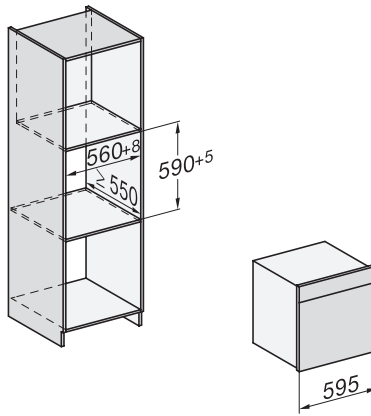

DO 7860  
Dialoggarer  
- Designerküche wird Sterneküche.

DO7860, Skizze  
22 mm – Glas, 23,3 mm – Edelstahl

DO7860, DO7860C (CN), Skizze

DO7860, DO7860C (CN), Skizze

DO7860, Skizze  
1) Netzanschlussleitung, L = 1500 mm, 2) In diesem Bereich kein Anschluss, 3) Lüftungsausschnitt min. 150 cm<sup>2</sup>

DG7x40, DGC7x4x, DGC7x6x, DG7635, DGM7x4x,  
DO7860, H2860B/BP, H7240BM, H7x40BM, H7x4xB/BP,  
H7x6xB/BP, Skizze  
1) 400 mm, 2) 360 mm, 3) 47 mm, 4) 27 mm, 5) 32.5 mm