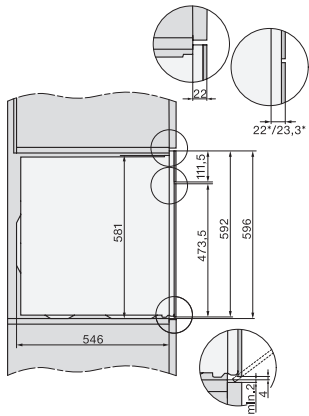

DO 7860  
Dialoggarer  
- Designerküche wird Sterneküche.

DO7860, Skizze  
22 mm – Glas, 23,3 mm – Edelstahl

DO7860, DO7860C (CN), Skizze

DO7860, DO7860C (CN), Skizze

DO7860, Skizze  
1) Netzanschlussleitung, L = 1500 mm, 2) In diesem Bereich kein Anschluss, 3) Lüftungsausschnitt min. 150 cm<sup>2</sup>

DG7x40, DGC7x4x, DGC7x6x, DG7635, DGM7x4x,  
DO7860, H2860B/BP, H7240BM, H7x40BM, H7x4xB/BP,  
H7x6xB/BP, Skizze  
1) 400 mm, 2) 360 mm, 3) 47 mm, 4) 27 mm, 5) 32.5 mm