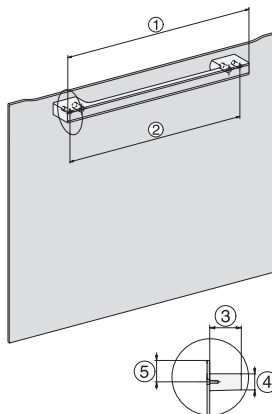

DO 7860  
Dialoggarer  
- Designerküche wird Sterneküche.

DO7860, Skizze  
22 mm – Glas, 23,3 mm – Edelstahl

DO7860, DO7860C (CN), Skizze

DO7860, DO7860C (CN), Skizze

DO7860, Skizze  
1) Netzanschlussleitung, L = 1500 mm, 2) In diesem Bereich kein Anschluss, 3) Lüftungsausschnitt min. 150 cm<sup>2</sup>

DG7x40, DGC7x4x, DGC7x6x, DG7635, DGM7x4x,  
DO7860, H2860B/BP, H7240BM, H7x40BM, H7x4xB/BP,  
H7x6xB/BP, Skizze  
1) 400 mm, 2) 360 mm, 3) 47 mm, 4) 27 mm, 5) 32.5 mm