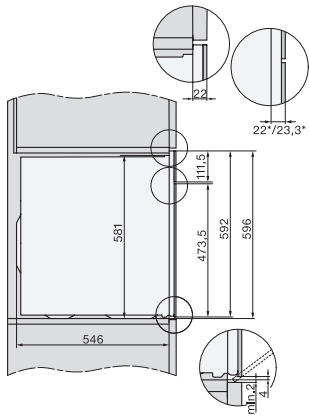

DO 7860

Dialoggarer

- Designerküche wird Sterneküche.

EAN: 4002516144779 / Materialnummer: 11107910 / Alte Materialnummer: 20786025D

Uhrzeitsynchronisation	•
Anzeige Datum	•
Kurzzeitwecker	•
Programmierung Garzeitanfang	•
Programmierung Garzeitdauer	•
Ist-Temperaturanzeige	•
Soll-Temperaturanzeige	•
Signalton bei Erreichen der Solltemperatur	•
Vorschlag Gourmet Units	•
Vorschlagstemperatur	•
Sabbat Programm	•
Individuelle Einstellungen	•
Effizienz und Nachhaltigkeit	
Automatische Restwärmenutzung	•
Pflegekomfort	
Pyrolytische Selbstreinigung	•
Katalysator beheizt	•
Sicherheit	
Gerätekühlsystem mit kühler Front	•
Sicherheitsausschaltung	•
Inbetriebnahmesperre	•
Türverriegelung im Pyrolysebetrieb	•
Tastensperre	•
Technische Daten	
Garraumvolumen in l	50
Anzahl der Einschubebenen	4
Garraumbeleuchtung	BrilliantLight
Temperaturen min. in °C	30
Temperaturen max. in °C	300
Nischenbreite min. in mm	560
Nischenbreite max. in mm	568
Nischenhöhe min. in mm	590
Nischenhöhe max. in mm	595
Nischentiefe in mm	550
Gerätebreite in mm	595
Gerätehöhe in mm	596
Temperaturen in °C	30–300
Gerätetiefe in mm	568
Gewicht in kg	60,8
Gesamtanschlusswert in kW	3,70
Spannung in V	220-240
Frequenz in Hz	50
Phasenanzahl	1
Absicherung in A	16
Anschlusskabel	•
Anschlusskabel mit Netzstecker	•
Länge der elektrischen Zuleitung in m	2,00
Leuchtmittel tauschen	Kundendienst
Mitgeliefertes Zubehör	
Backblech mit PerfectClean	1
Universalblech mit PerfectClean	1

DO 7860
Dialoggarer
- Designerküche wird Sterneküche.

DO7860, Skizze
22 mm – Glas, 23,3 mm – Edelstahl

DO7860, DO7860C (CN), Skizze

DO7860, DO7860C (CN), Skizze

DO7860, Skizze
1) Netzanschlussleitung, L = 1500 mm, 2) In diesem Bereich kein Anschluss, 3) Lüftungsausschnitt min. 150 cm²

DG7x40, DGC7x4x, DGC7x6x, DG7635, DGM7x4x, DO7860, H2860B/BP, H7240BM, H7x40BM, H7x4xB/BP, H7x6xB/BP, Skizze

1) 400 mm, 2) 360 mm, 3) 47 mm, 4) 27 mm, 5) 32.5 mm