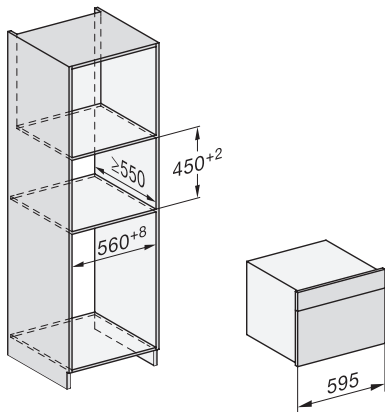

Gerätehöhe in mm	455
Gerätetiefe in mm	569
Gewicht in kg	30,6
Gesamtanschlusswert in kW	3,30
Spannung in V	230
Frequenz in Hz	50
Absicherung in A	16
Phasenanzahl	1
Anschlusskabel mit Netzstecker	•
Länge der elektrischen Zuleitung in m	2
Länge Wasserzulaufschlauch in m	2,0
Leuchtmittel tauschen	Kundendienst
Mitgeliefertes Zubehör	
Herausnehmbare Aufnahmegitter (Paar)	1
Gelochte Edelstahl-Garbehälter	2
Ungelochte Edelstahl-Garbehälter DGG 50 40	1
Ungelochte Edelstahl-Garbehälter DGG 50 80	1
Stellrost	1
Glasschale DMGS7 100 30	1
Entkalkungstabletten	2
Verfügbare Displaysprachen	

1) 400 mm, 2) 360 mm, 3) 47 mm, 4) 27 mm, 5) 32.5 mm

ESW7x20, DGC7x4xHCPro, DGC7x4xHCXPro, Skizze

ESW7x20, DG7xxx, DGM7xxx Skizze

ESW7x20, DGM7x4x Skizze

1) Ansicht von vorne, 2) Netzanschlussleitung, L=2.000 mm, 3) Lüftungsausschnitt min. 180 cm², 4) kein Anschluss in diesem Bereich

ESW7x10, DGC7x4xHCPro, DGC7x4xHCXPro, Skizze

Seitenansicht_DG_DGM_ESW7x10_EVS7010, Skizze

A) 22 mm Glas, 23,3 mm Edelstahl

DG7xxx, DGM7xxx, Skizze

Einbau DG DGM DGC XL Unterbau, Skizze

Verschraubung DG DGM, Skizze