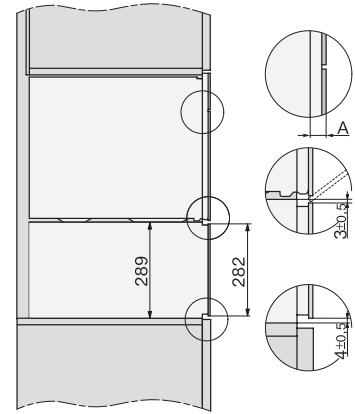

Gerätehöhe in mm	455
Gerätetiefe in mm	569
Gewicht in kg	30,6
Gesamtanschlusswert in kW	3,30
Spannung in V	230
Frequenz in Hz	50
Absicherung in A	16
Phasenanzahl	1
Anschlusskabel mit Netzstecker	•
Länge der elektrischen Zuleitung in m	2
Länge Wasserzulaufschlauch in m	2,0
Leuchtmittel tauschen	Kundendienst
Mitgeliefertes Zubehör	
Herausnehmbare Aufnahmegitter (Paar)	1
Gelochte Edelstahl-Garbehälter	2
Ungelochte Edelstahl-Garbehälter DGG 50 40	1
Ungelochte Edelstahl-Garbehälter DGG 50 80	1
Stellrost	1
Glasschale DMGS7 100 30	1
Entkalkungstabletten	2
Verfügbare Displaysprachen	

1) 400 mm, 2) 360 mm, 3) 47 mm, 4) 27 mm, 5) 32.5 mm

ESW7x20, DGC7x4xHCPro, DGC7x4xHCXPro, Skizze

ESW7x20, DG7xxx, DGM7xxx Skizze

ESW7x20, DGM7x4x Skizze

1) Ansicht von vorne, 2) Netzanschlussleitung, L=2.000 mm, 3) Lüftungsausschnitt min. 180 cm², 4) kein Anschluss in diesem Bereich

ESW7x10, DGC7x4xHCPro, DGC7x4xHCXPro, Skizze

Seitenansicht_DG_DGM_ESW7x10_EVS7010, Skizze

A) 22 mm Glas, 23,3 mm Edelstahl

DG7xxx, DGM7xxx, Skizze

Einbau DG DGM DGC XL Unterbau, Skizze

Verschraubung DG DGM, Skizze

- 1) Ansicht von vorne, 2) Netzanschlussleitung, L=2.000 mm, 3) Wasserzulaufschlauch, L=2.000 mm,
- 4) Lüftungsausschnitt min. 180 cm², 5) kein Anschluss in diesem Bereich

Seitenansicht DG DGM, Skizze

22 mm Glas, 23,3 mm Edelstahl