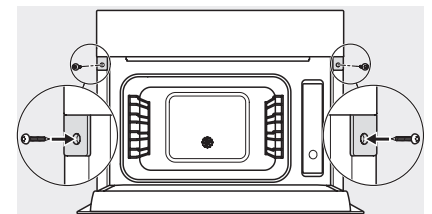

1) 400 mm, 2) 360 mm, 3) 47 mm, 4) 27 mm, 5) 32.5 mm

ESW7x20, DGC7x4xHCPro, DGC7x4xHCXPro, Skizze

ESW7x20, DG7xxx, DGM7xxx Skizze

ESW7x20, DGM7x4x Skizze

1) Ansicht von vorne, 2) Netzanschlussleitung, L=2.000 mm, 3) Lüftungsausschnitt min. 180 cm², 4) kein Anschluss in diesem Bereich

ESW7x10, DGC7x4xHCPro, DGC7x4xHCXPro, Skizze

Seitenansicht_DG_DGM_ESW7x10_EVS7010, Skizze

A) 22 mm Glas, 23,3 mm Edelstahl

DG7xxx, DGM7xxx, Skizze

Einbau DG DGM DGC XL Unterbau, Skizze

Verschraubung DG DGM, Skizze

DGM 7845

Dampfgarer mit Mikrowelle und Frischwasseranschluss

für gesundes Kochen und schnelles Erwärmen mit Vernetzung, Menügaren + M Touch.

Einbauzeichnung DG DGM, Skizze

DGM7845 DGM7645 Installation DGM Festwasser, Skizze

- 1) Ansicht von vorne, 2) Netzanschlussleitung, L=2.000 mm, 3) Wasserzulaufschlauch, L=2.000 mm,
- 4) Lüftungsausschnitt min. 180 cm², 5) kein Anschluss in diesem Bereich

Seitenansicht DG DGM, Skizze

22 mm Glas, 23,3 mm Edelstahl