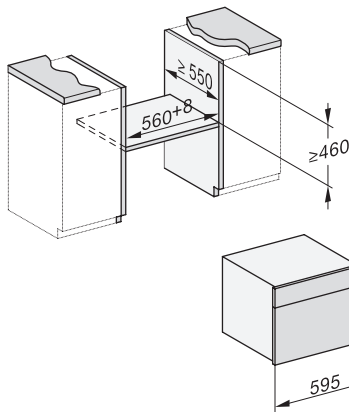

Gerätehöhe in mm	455
Gerätetiefe in mm	569
Gewicht in kg	30,6
Gesamtanschlusswert in kW	3,30
Spannung in V	230
Frequenz in Hz	50
Absicherung in A	16
Phasenanzahl	1
Anschlusskabel mit Netzstecker	•
Länge der elektrischen Zuleitung in m	2
Länge Wasserzulaufschlauch in m	2,0
Leuchtmittel tauschen	Kundendienst
Mitgeliefertes Zubehör	
Herausnehmbare Aufnahmegitter (Paar)	1
Gelochte Edelstahl-Garbehälter	2
Ungelochte Edelstahl-Garbehälter DGG 50 40	1
Ungelochte Edelstahl-Garbehälter DGG 50 80	1
Stellrost	1
Glasschale DMGS7 100 30	1
Entkalkungstabletten	2
Verfügbare Displaysprachen	

1) 400 mm, 2) 360 mm, 3) 47 mm, 4) 27 mm, 5) 32.5 mm

ESW7x20, DGC7x4xHCPro, DGC7x4xHCXPro, Skizze

ESW7x20, DG7xxx, DGM7xxx Skizze

ESW7x20, DGM7x4x Skizze

1) Ansicht von vorne, 2) Netzanschlussleitung, L=2.000 mm, 3) Lüftungsausschnitt min. 180 cm², 4) kein Anschluss in diesem Bereich

ESW7x10, DGC7x4xHCPro, DGC7x4xHCXPro, Skizze

Seitenansicht_DG_DGM_ESW7x10_EVS7010, Skizze

A) 22 mm Glas, 23,3 mm Edelstahl

DG7xxx, DGM7xxx, Skizze

Einbau DG DGM DGC XL Unterbau, Skizze

Verschraubung DG DGM, Skizze

- 1) Ansicht von vorne, 2) Netzanschlussleitung, L=2.000 mm, 3) Wasserzulaufschlauch, L=2.000 mm,
- 4) Lüftungsausschnitt min. 180 cm², 5) kein Anschluss in diesem Bereich

Seitenansicht DG DGM, Skizze

22 mm Glas, 23,3 mm Edelstahl