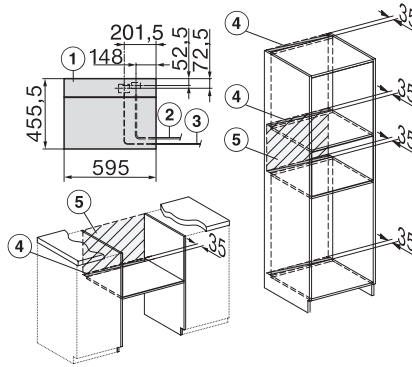

DGM7845 DGM7645 Installation DGM Festwasser, Skizze

1) Ansicht von vorne, 2) Netzanschlussleitung, L=2.000 mm, 3) Wasserzulaufschlauch, L=2.000 mm,
4) Lüftungsausschnitt min. 180 cm², 5) kein Anschluss in diesem Bereich