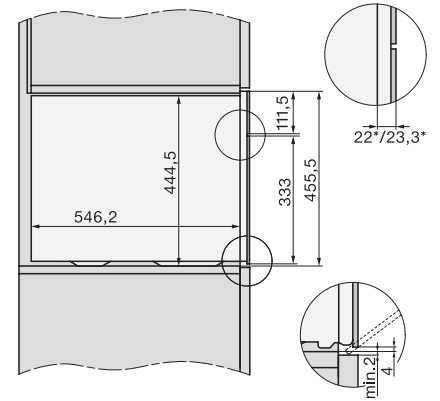

Gerätehöhe in mm	455
Gerätetiefe in mm	569
Gewicht in kg	30,6
Gesamtanschlusswert in kW	3,30
Spannung in V	230
Frequenz in Hz	50
Absicherung in A	16
Phasenanzahl	1
Anschlusskabel mit Netzstecker	•
Länge der elektrischen Zuleitung in m	2
Länge Wasserzulaufschlauch in m	2,0
Leuchtmittel tauschen	Kundendienst
Mitgeliefertes Zubehör	
Herausnehmbare Aufnahmegitter (Paar)	1
Gelochte Edelstahl-Garbehälter	2
Ungelochte Edelstahl-Garbehälter DGG 50 40	1
Ungelochte Edelstahl-Garbehälter DGG 50 80	1
Stellrost	1
Glasschale DMGS7 100 30	1
Entkalkungstabletten	2
Verfügbare Displaysprachen	

1) 400 mm, 2) 360 mm, 3) 47 mm, 4) 27 mm, 5) 32.5 mm

ESW7x20, DGC7x4xHCPro, DGC7x4xHCXPro, Skizze

ESW7x20, DG7xxx, DGM7xxx Skizze

ESW7x20, DGM7x4x Skizze

1) Ansicht von vorne, 2) Netzanschlussleitung, L=2.000 mm, 3) Lüftungsausschnitt min. 180 cm², 4) kein Anschluss in diesem Bereich

ESW7x10, DGC7x4xHCPro, DGC7x4xHCXPro, Skizze

Seitenansicht_DG_DGM_ESW7x10_EVS7010, Skizze

A) 22 mm Glas, 23,3 mm Edelstahl

DG7xxx, DGM7xxx, Skizze

Einbau DG DGM DGC XL Unterbau, Skizze

Verschraubung DG DGM, Skizze

- 1) Ansicht von vorne, 2) Netzanschlussleitung, L=2.000 mm, 3) Wasserzulaufschlauch, L=2.000 mm,
- 4) Lüftungsausschnitt min. 180 cm², 5) kein Anschluss in diesem Bereich

Seitenansicht DG DGM, Skizze

22 mm Glas, 23,3 mm Edelstahl