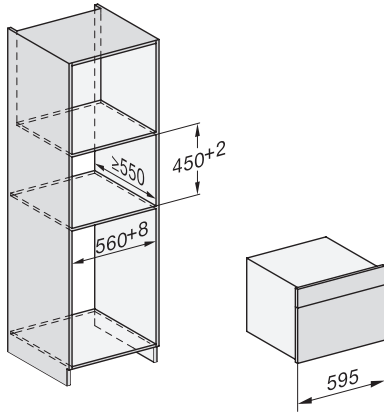

DGM 7845

Dampfgarer mit Mikrowelle und Frischwasseranschluss

für gesundes Kochen und schnelles Erwärmen mit Vernetzung, Menügaren + M Touch.

Einbauzeichnung DG DGM, Skizze