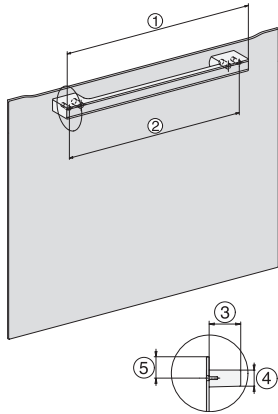

DGM 7845

Dampfgarer mit Mikrowelle und Frischwasseranschluss für gesundes Kochen und schnelles Erwärmen mit Vernetzung, Menügaren + M Touch.

DG7x40, DGC7x4x, DGC7x6x, DG7635, DGM7x4x, DO7860, H2860B/BP, H7240BM, H7x40BM, H7x4xB/BP, H7x6xB/BP, Skizze

1) 400 mm, 2) 360 mm, 3) 47 mm, 4) 27 mm, 5) 32.5 mm