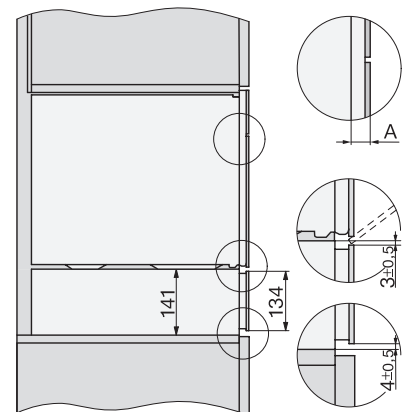

Gerätehöhe in mm	455
Gerätetiefe in mm	569
Gewicht in kg	30,6
Gesamtanschlusswert in kW	3,30
Spannung in V	230
Frequenz in Hz	50
Absicherung in A	16
Phasenanzahl	1
Anschlusskabel mit Netzstecker	•
Länge der elektrischen Zuleitung in m	2
Länge Wasserzulaufschlauch in m	2,0
Leuchtmittel tauschen	Kundendienst
Mitgeliefertes Zubehör	
Herausnehmbare Aufnahmegitter (Paar)	1
Gelochte Edelstahl-Garbehälter	2
Ungelochte Edelstahl-Garbehälter DGG 50 40	1
Ungelochte Edelstahl-Garbehälter DGG 50 80	1
Stellrost	1
Glasschale DMGS7 100 30	1
Entkalkungstabletten	2
Verfügbare Displaysprachen	

1) 400 mm, 2) 360 mm, 3) 47 mm, 4) 27 mm, 5) 32.5 mm

ESW7x20, DGC7x4xHCPro, DGC7x4xHCXPro, Skizze

ESW7x20, DG7xxx, DGM7xxx Skizze

ESW7x20, DGM7x4x Skizze

1) Ansicht von vorne, 2) Netzanschlussleitung, L=2.000 mm, 3) Lüftungsausschnitt min. 180 cm², 4) kein Anschluss in diesem Bereich

ESW7x10, DGC7x4xHCPro, DGC7x4xHCXPro, Skizze

Seitenansicht_DG_DGM_ESW7x10_EVS7010, Skizze

A) 22 mm Glas, 23,3 mm Edelstahl

DG7xxx, DGM7xxx, Skizze

Einbau DG DGM DGC XL Unterbau, Skizze

Verschraubung DG DGM, Skizze

- 1) Ansicht von vorne, 2) Netzanschlussleitung, L=2.000 mm, 3) Wasserzulaufschlauch, L=2.000 mm,
- 4) Lüftungsausschnitt min. 180 cm², 5) kein Anschluss in diesem Bereich

Seitenansicht DG DGM, Skizze

22 mm Glas, 23,3 mm Edelstahl