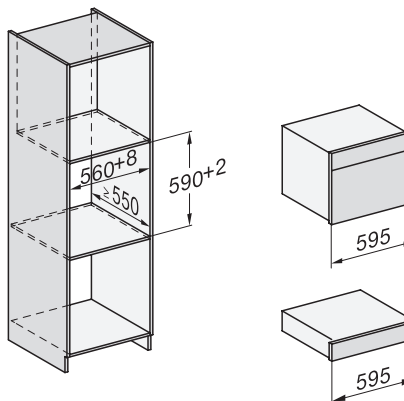

1) 400 mm, 2) 360 mm, 3) 47 mm, 4) 27 mm, 5) 32.5 mm

ESW7x20, DGC7x4xHCPro, DGC7x4xHCXPro, Skizze

ESW7x20, DG7xxx, DGM7xxx Skizze

ESW7x20, DGM7x4x Skizze

1) Ansicht von vorne, 2) Netzanschlussleitung, L=2.000 mm, 3) Lüftungsausschnitt min. 180 cm², 4) kein Anschluss in diesem Bereich

ESW7x10, DGC7x4xHCPro, DGC7x4xHCXPro, Skizze

Seitenansicht_DG_DGM_ESW7x10_EVS7010, Skizze

A) 22 mm Glas, 23,3 mm Edelstahl

DG7xxx, DGM7xxx, Skizze

Einbau DG DGM DGC XL Unterbau, Skizze

Verschraubung DG DGM, Skizze