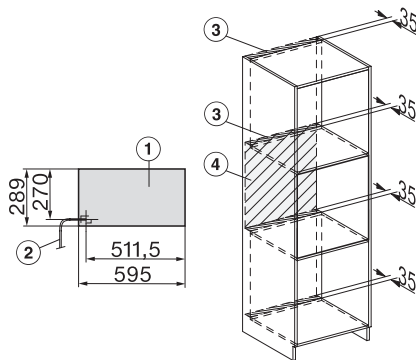

Gerätehöhe in mm	455
Gerätetiefe in mm	569
Gewicht in kg	30,6
Gesamtanschlusswert in kW	3,30
Spannung in V	230
Frequenz in Hz	50
Absicherung in A	16
Phasenanzahl	1
Anschlusskabel mit Netzstecker	•
Länge der elektrischen Zuleitung in m	2
Länge Wasserzulaufschlauch in m	2,0
Leuchtmittel tauschen	Kundendienst
Mitgeliefertes Zubehör	
Herausnehmbare Aufnahmegitter (Paar)	1
Gelochte Edelstahl-Garbehälter	2
Ungelochte Edelstahl-Garbehälter DGG 50 40	1
Ungelochte Edelstahl-Garbehälter DGG 50 80	1
Stellrost	1
Glasschale DMGS7 100 30	1
Entkalkungstabletten	2
Verfügbare Displaysprachen	

1) 400 mm, 2) 360 mm, 3) 47 mm, 4) 27 mm, 5) 32.5 mm

ESW7x20, DGC7x4xHCPro, DGC7x4xHCXPro, Skizze

ESW7x20, DG7xxx, DGM7xxx Skizze

ESW7x20, DGM7x4x Skizze

1) Ansicht von vorne, 2) Netzanschlussleitung, L=2.000 mm, 3) Lüftungsausschnitt min. 180 cm², 4) kein Anschluss in diesem Bereich