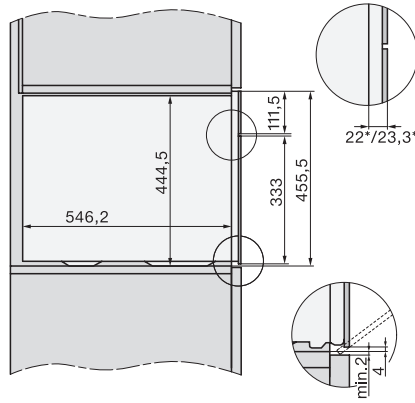

1) 400 mm, 2) 360 mm, 3) 47 mm, 4) 27 mm, 5) 32.5 mm

ESW7x20, DGC7x4xHCPro, DGC7x4xHCXPro, Skizze

ESW7x20, DG7xxx, DGM7xxx Skizze

ESW7x20, DGM7x4x Skizze

1) Ansicht von vorne, 2) Netzanschlussleitung, L=2.000 mm, 3) Lüftungsausschnitt min. 180 cm², 4) kein Anschluss in diesem Bereich

ESW7x10, DGC7x4xHCPro, DGC7x4xHCXPro, Skizze

Seitenansicht_DG_DGM_ESW7x10_EVS7010, Skizze

A) 22 mm Glas, 23,3 mm Edelstahl

DG7xxx, DGM7xxx, Skizze

Einbau DG DGM DGC XL Unterbau, Skizze

Verschraubung DG DGM, Skizze

DGM 7840

Dampfgarer mit Mikrowelle

für gesundes Kochen und schnelles Erwärmen mit Vernetzung, Menügaren + M Touch.

Einbauzeichnung DG DGM, Skizze

Seitenansicht DG DGM, Skizze
22 mm Glas, 23,3 mm Edelstahl

Installation DGM, Skizze

- 1) Netzanschlussleitung, L=2000 mm, 2) Wasserzulaufschlauch, L=2000 mm, 3) Lüftungsausschnitt min. 180 cm², 4) kein Anschluss in diesem Bereich