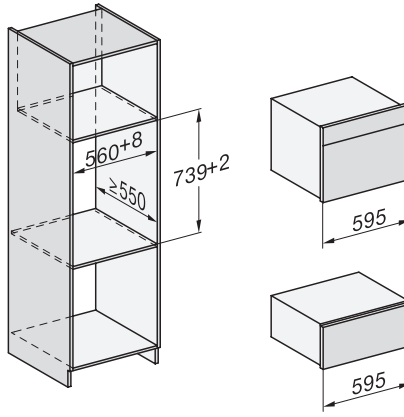

1) 400 mm, 2) 360 mm, 3) 47 mm, 4) 27 mm, 5) 32.5 mm

ESW7x20, DGC7x4xHCPro, DGC7x4xHCXPro, Skizze

ESW7x20, DG7xxx, DGM7xxx Skizze

ESW7x20, DGM7x4x Skizze

1) Ansicht von vorne, 2) Netzanschlussleitung, L=2.000 mm, 3) Lüftungsausschnitt min. 180 cm², 4) kein Anschluss in diesem Bereich