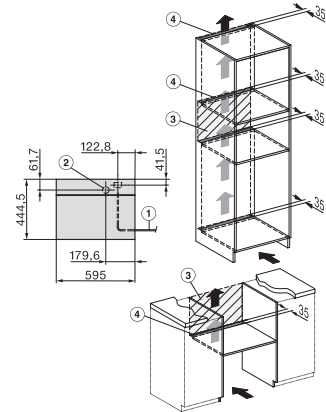

1) 400 mm, 2) 360 mm, 3) 47 mm, 4) 27 mm, 5) 32.5 mm

ESW7x20, DGC7x4xHCPro, DGC7x4xHCXPro, Skizze

ESW7x20, DG7xxx, DGM7xxx Skizze

ESW7x20, DGM7x4x Skizze

1) Ansicht von vorne, 2) Netzanschlussleitung, L=2.000 mm, 3) Lüftungsausschnitt min. 180 cm², 4) kein Anschluss in diesem Bereich

ESW7x10, DGC7x4xHCPro, DGC7x4xHCXPro, Skizze

Seitenansicht_DG_DGM_ESW7x10_EVS7010, Skizze

A) 22 mm Glas, 23,3 mm Edelstahl

DG7xxx, DGM7xxx, Skizze

Einbau DG DGM DGC XL Unterbau, Skizze

Verschraubung DG DGM, Skizze

DGM 7840

Dampfgarer mit Mikrowelle

für gesundes Kochen und schnelles Erwärmen mit Vernetzung, Menügaren + M Touch.

Einbauzeichnung DG DGM, Skizze

Seitenansicht DG DGM, Skizze
22 mm Glas, 23,3 mm Edelstahl

Installation DGM, Skizze

- 1) Netzanschlussleitung, L=2000 mm, 2) Wasserzulaufschlauch, L=2000 mm, 3) Lüftungsausschnitt min. 180 cm², 4) kein Anschluss in diesem Bereich