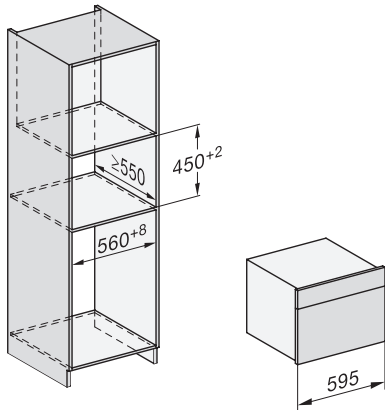

1) 400 mm, 2) 360 mm, 3) 47 mm, 4) 27 mm, 5) 32.5 mm

ESW7x20, DGC7x4xHCPro, DGC7x4xHCXPro, Skizze

ESW7x20, DG7xxx, DGM7xxx Skizze

ESW7x20, DGM7x4x Skizze

1) Ansicht von vorne, 2) Netzanschlussleitung, L=2.000 mm, 3) Lüftungsausschnitt min. 180 cm², 4) kein Anschluss in diesem Bereich

ESW7x10, DGC7x4xHCPro, DGC7x4xHCXPro, Skizze

Seitenansicht_DG_DGM_ESW7x10_EVS7010, Skizze

A) 22 mm Glas, 23,3 mm Edelstahl

DG7xxx, DGM7xxx, Skizze

Einbau DG DGM DGC XL Unterbau, Skizze

Verschraubung DG DGM, Skizze