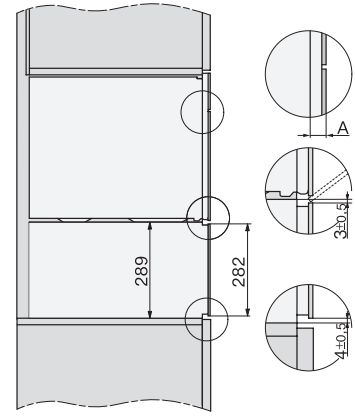

1) 400 mm, 2) 360 mm, 3) 47 mm, 4) 27 mm, 5) 32.5 mm

ESW7x20, DGC7x4xHCPro, DGC7x4xHCXPro, Skizze

ESW7x20, DG7xxx, DGM7xxx Skizze

ESW7x20, DGM7x4x Skizze

1) Ansicht von vorne, 2) Netzanschlussleitung, L=2.000 mm, 3) Lüftungsausschnitt min. 180 cm², 4) kein Anschluss in diesem Bereich

ESW7x10, DGC7x4xHCPro, DGC7x4xHCXPro, Skizze

Seitenansicht_DG_DGM_ESW7x10_EVS7010, Skizze

A) 22 mm Glas, 23,3 mm Edelstahl

DG7xxx, DGM7xxx, Skizze

Einbau DG DGM DGC XL Unterbau, Skizze

Verschraubung DG DGM, Skizze