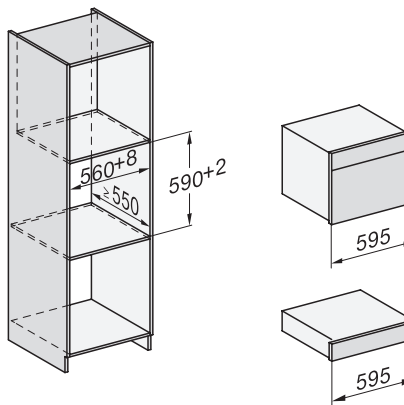

1) 400 mm, 2) 360 mm, 3) 47 mm, 4) 27 mm, 5) 32.5 mm

ESW7x20, DGC7x4xHCPro, DGC7x4xHCXPro, Skizze

ESW7x20, DG7xxx, DGM7xxx Skizze

ESW7x20, DGM7x4x Skizze

1) Ansicht von vorne, 2) Netzanschlussleitung, L=2.000 mm, 3) Lüftungsausschnitt min. 180 cm², 4) kein Anschluss in diesem Bereich

ESW7x10, DGC7x4xHCPro, DGC7x4xHCXPro, Skizze

Seitenansicht_DG_DGM_ESW7x10_EVS7010, Skizze

A) 22 mm Glas, 23,3 mm Edelstahl

DG7xxx, DGM7xxx, Skizze

Einbau DG DGM DGC XL Unterbau, Skizze

Verschraubung DG DGM, Skizze