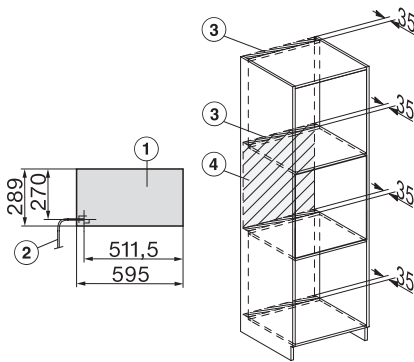

1) 400 mm, 2) 360 mm, 3) 47 mm, 4) 27 mm, 5) 32.5 mm

ESW7x20, DGC7x4xHCPro, DGC7x4xHCXPro, Skizze

ESW7x20, DG7xxx, DGM7xxx Skizze

ESW7x20, DGM7x4x Skizze

1) Ansicht von vorne, 2) Netzanschlussleitung, L=2.000 mm, 3) Lüftungsausschnitt min. 180 cm², 4) kein Anschluss in diesem Bereich

ESW7x10, DGC7x4xHCPro, DGC7x4xHCXPro, Skizze

Seitenansicht_DG_DGM_ESW7x10_EVS7010, Skizze

A) 22 mm Glas, 23,3 mm Edelstahl

DG7xxx, DGM7xxx, Skizze

Einbau DG DGM DGC XL Unterbau, Skizze

Verschraubung DG DGM, Skizze