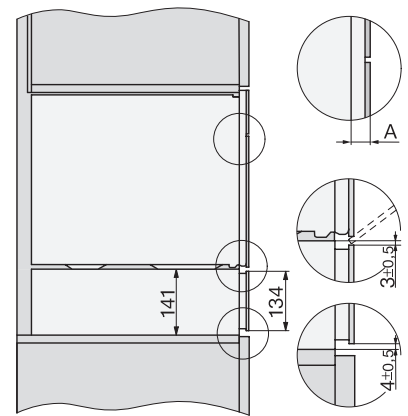

1) 400 mm, 2) 360 mm, 3) 47 mm, 4) 27 mm, 5) 32.5 mm

ESW7x20, DGC7x4xHCPro, DGC7x4xHCXPro, Skizze

ESW7x20, DG7xxx, DGM7xxx Skizze

ESW7x20, DGM7x4x Skizze

1) Ansicht von vorne, 2) Netzanschlussleitung, L=2.000 mm, 3) Lüftungsausschnitt min. 180 cm², 4) kein Anschluss in diesem Bereich

ESW7x10, DGC7x4xHCPro, DGC7x4xHCXPro, Skizze

Seitenansicht_DG_DGM_ESW7x10_EVS7010, Skizze

A) 22 mm Glas, 23,3 mm Edelstahl

DG7xxx, DGM7xxx, Skizze

Einbau DG DGM DGC XL Unterbau, Skizze

Verschraubung DG DGM, Skizze

DGM 7840

Dampfgarer mit Mikrowelle

für gesundes Kochen und schnelles Erwärmen mit Vernetzung, Menügaren + M Touch.

Einbauzeichnung DG DGM, Skizze

Seitenansicht DG DGM, Skizze
22 mm Glas, 23,3 mm Edelstahl