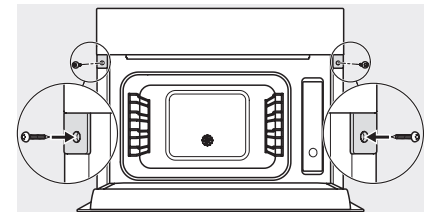

1) 400 mm, 2) 360 mm, 3) 47 mm, 4) 27 mm, 5) 32.5 mm

ESW7x20, DGC7x4xHCPro, DGC7x4xHCXPro, Skizze

ESW7x20, DG7xxx, DGM7xxx Skizze

ESW7x20, DGM7x4x Skizze

1) Ansicht von vorne, 2) Netzanschlussleitung, L=2.000 mm, 3) Lüftungsausschnitt min. 180 cm², 4) kein Anschluss in diesem Bereich

ESW7x10, DGC7x4xHCPro, DGC7x4xHCXPro, Skizze

Seitenansicht_DG_DGM_ESW7x10_EVS7010, Skizze

A) 22 mm Glas, 23,3 mm Edelstahl

DG7xxx, DGM7xxx, Skizze

Einbau DG DGM DGC XL Unterbau, Skizze

Verschraubung DG DGM, Skizze

DGM 7840

Dampfgarer mit Mikrowelle

für gesundes Kochen und schnelles Erwärmen mit Vernetzung, Menügaren + M Touch.

Einbauzeichnung DG DGM, Skizze

Seitenansicht DG DGM, Skizze
22 mm Glas, 23,3 mm Edelstahl

Installation DGM, Skizze

- 1) Netzanschlussleitung, L=2000 mm, 2) Wasserzulaufschlauch, L=2000 mm, 3) Lüftungsausschnitt min. 180 cm², 4) kein Anschluss in diesem Bereich