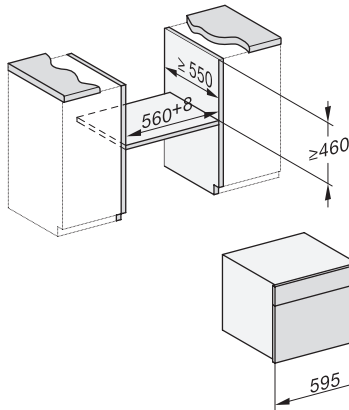

1) 400 mm, 2) 360 mm, 3) 47 mm, 4) 27 mm, 5) 32.5 mm

ESW7x20, DGC7x4xHCPro, DGC7x4xHCXPro, Skizze

ESW7x20, DG7xxx, DGM7xxx Skizze

ESW7x20, DGM7x4x Skizze

1) Ansicht von vorne, 2) Netzanschlussleitung, L=2.000 mm, 3) Lüftungsausschnitt min. 180 cm², 4) kein Anschluss in diesem Bereich

ESW7x10, DGC7x4xHCPro, DGC7x4xHCXPro, Skizze

Seitenansicht_DG_DGM_ESW7x10_EVS7010, Skizze

A) 22 mm Glas, 23,3 mm Edelstahl

DG7xxx, DGM7xxx, Skizze

Einbau DG DGM DGC XL Unterbau, Skizze

Verschraubung DG DGM, Skizze

DGM 7840

Dampfgarer mit Mikrowelle

für gesundes Kochen und schnelles Erwärmen mit Vernetzung, Menügaren + M Touch.

Einbauzeichnung DG DGM, Skizze

Seitenansicht DG DGM, Skizze
22 mm Glas, 23,3 mm Edelstahl

Installation DGM, Skizze

- 1) Netzanschlussleitung, L=2000 mm, 2) Wasserzulaufschlauch, L=2000 mm, 3) Lüftungsausschnitt min. 180 cm², 4) kein Anschluss in diesem Bereich