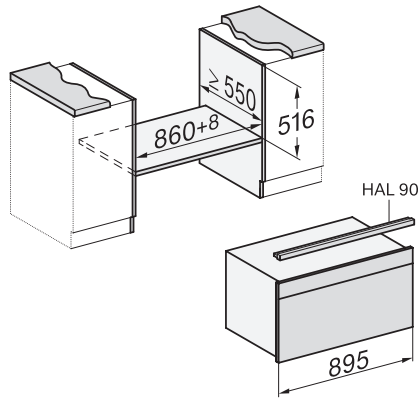

H 7890 BP

90 cm breiter Backofen

im perfekt kombinierbaren Design mit Speisethermometer und BrillantLight.

EAN: 4002516133230 / Materialnummer: 11106120 / Alte Materialnummer: 22789045D

Nischenhöhe min. in mm	517
Nischenhöhe max. in mm	517
Nischentiefe in mm	550
Gerätebreite in mm	895
Gerätehöhe in mm	478
Gerätetiefe in mm	568
Gewicht in kg	74,0
Gesamtanschlusswert in kW	5,60
Spannung in V	220-240
Frequenz in Hz	50
Absicherung in A	16
Phasenanzahl	3
Länge der elektrischen Zuleitung in m	1,80
Leuchtmittel tauschen	Kundendienst
Mitgeliefertes Zubehör	
Universalblech mit PerfectClean	2
Back- und Bratrost PyroFit	2
FlexiClip-Vollauszug PyroFit (Paar)	1
Kabelloses Speisethermometer	1
Herausnehmbare Aufnahmegitter mit PyroFit (Paar)	1
Grill- und Bratblech mit PerfectClean	1
Entkalkungstabletten	2
Verfügbare Displaysprachen	
Verfügbare Displaysprachen durch MultiLingua	bahasa malaysia, dansk, deutsch, english, español, français, hrvatski, italiano, magyar, nederlands, norsk, polski, português, русский, română, slovenčina, slovenščina, srpski, suomi, svenska, türkçe, українська, čeština, ελληνικά,

H 7890 BP

90 cm breiter Backofen

im perfekt kombinierbaren Design mit Speisethermometer und BrillantLight.

Einbau H7000 90, Skizze

Einbau H7000 90 Unterbau, Skizze

Wenn der Backofen unter einem Kochfeld eingebaut werden soll, beachten Sie die Hinweise zum Einbau des Kochfeldes sowie die Einbauhöhe des Kochfeldes.

Installation H7000 90, Skizze

1) Netzanschlussleitung, L=2000 mm, 2) In diesem Bereich kein Anschluss, 3) Lüftungsausschnitt min. 150 cm²

H7890BP, Skizze

1) 350 mm, 2) 300 mm, 3) 48 mm, 4) 35 mm, 5) 16.5 mm