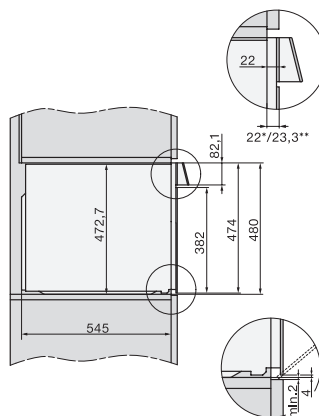

H 7890 BP

90 cm breiter Backofen

im perfekt kombinierbaren Design mit Speisethermometer und BrillantLight.

EAN: 4002516133230 / Materialnummer: 11106120 / Alte Materialnummer: 22789045D

Nischenhöhe min. in mm	517
Nischenhöhe max. in mm	517
Nischentiefe in mm	550
Gerätebreite in mm	895
Gerätehöhe in mm	478
Gerätetiefe in mm	568
Gewicht in kg	74,0
Gesamtanschlusswert in kW	5,60
Spannung in V	220-240
Frequenz in Hz	50
Absicherung in A	16
Phasenanzahl	3
Länge der elektrischen Zuleitung in m	1,80
Leuchtmittel tauschen	Kundendienst
Mitgeliefertes Zubehör	
Universalblech mit PerfectClean	2
Back- und Bratrost PyroFit	2
FlexiClip-Vollauszug PyroFit (Paar)	1
Kabelloses Speisethermometer	1
Herausnehmbare Aufnahmegitter mit PyroFit (Paar)	1
Grill- und Bratblech mit PerfectClean	1
Entkalkungstabletten	2
Verfügbare Displaysprachen	
Verfügbare Displaysprachen durch MultiLingua	bahasa malaysia, dansk, deutsch, english, español, français, hrvatski, italiano, magyar, nederlands, norsk, polski, português, русский, română, slovenčina, slovenščina, srpski, suomi, svenska, türkçe, українська, čeština, ελληνικά,

H 7890 BP

90 cm breiter Backofen

im perfekt kombinierbaren Design mit Speisethermometer und BrillantLight.

Einbau H7000 90, Skizze

Einbau H7000 90 Unterbau, Skizze

Wenn der Backofen unter einem Kochfeld eingebaut werden soll, beachten Sie die Hinweise zum Einbau des Kochfeldes sowie die Einbauhöhe des Kochfeldes.

Installation H7000 90, Skizze

1) Netzanschlussleitung, L=2000 mm, 2) In diesem Bereich kein Anschluss, 3) Lüftungsausschnitt min. 150 cm²

H7890BP, Skizze

1) 350 mm, 2) 300 mm, 3) 48 mm, 4) 35 mm, 5) 16.5 mm

Seitenansicht H7000 90, Skizze

22 mm – Glas, 23,3 mm – Edelstahl

Seitenansicht H7000 90 Unterbau, Skizze

2 mm – Glas, 23,3 mm – Edelstahl