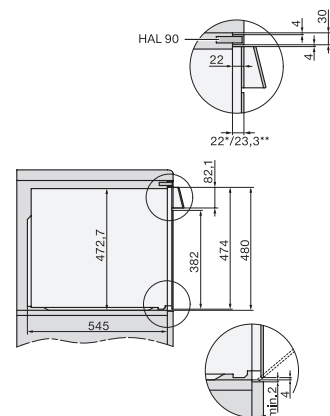

H 7890 BP

90 cm breiter Backofen

im perfekt kombinierbaren Design mit Speisethermometer und BrillantLight.

EAN: 4002516133230 / Materialnummer: 11106120 / Alte Materialnummer: 22789045D

Nischenhöhe min. in mm	517
Nischenhöhe max. in mm	517
Nischentiefe in mm	550
Gerätebreite in mm	895
Gerätehöhe in mm	478
Gerätetiefe in mm	568
Gewicht in kg	74,0
Gesamtanschlusswert in kW	5,60
Spannung in V	220-240
Frequenz in Hz	50
Absicherung in A	16
Phasenanzahl	3
Länge der elektrischen Zuleitung in m	1,80
Leuchtmittel tauschen	Kundendienst
Mitgeliefertes Zubehör	
Universalblech mit PerfectClean	2
Back- und Bratrost PyroFit	2
FlexiClip-Vollauszug PyroFit (Paar)	1
Kabelloses Speisethermometer	1
Herausnehmbare Aufnahmegitter mit PyroFit (Paar)	1
Grill- und Bratblech mit PerfectClean	1
Entkalkungstabletten	2
Verfügbare Displaysprachen	
Verfügbare Displaysprachen durch MultiLingua	bahasa malaysia, dansk, deutsch, english, español, français, hrvatski, italiano, magyar, nederlands, norsk, polski, português, русский, română, slovenčina, slovenščina, srpski, suomi, svenska, türkçe, українська, čeština, ελληνικά,

H 7890 BP

90 cm breiter Backofen

im perfekt kombinierbaren Design mit Speisethermometer und BrillantLight.

Einbau H7000 90, Skizze

Einbau H7000 90 Unterbau, Skizze

Wenn der Backofen unter einem Kochfeld eingebaut werden soll, beachten Sie die Hinweise zum Einbau des Kochfeldes sowie die Einbauhöhe des Kochfeldes.

Installation H7000 90, Skizze

1) Netzanschlussleitung, L=2000 mm, 2) In diesem Bereich kein Anschluss, 3) Lüftungsausschnitt min. 150 cm²

H7890BP, Skizze

1) 350 mm, 2) 300 mm, 3) 48 mm, 4) 35 mm, 5) 16.5 mm

Seitenansicht H7000 90, Skizze

22 mm – Glas, 23,3 mm – Edelstahl

Seitenansicht H7000 90 Unterbau, Skizze

2 mm – Glas, 23,3 mm – Edelstahl