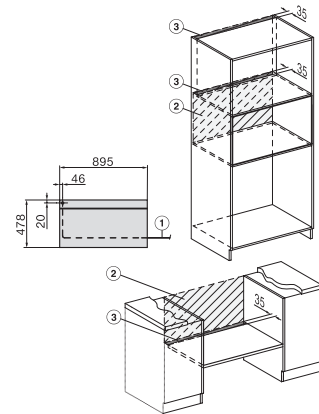

H 7890 BP

90 cm breiter Backofen

im perfekt kombinierbaren Design mit Speisethermometer und BrillantLight.

EAN: 4002516133230 / Materialnummer: 11106120 / Alte Materialnummer: 22789045D

Nischenhöhe min. in mm	517
Nischenhöhe max. in mm	517
Nischentiefe in mm	550
Gerätebreite in mm	895
Gerätehöhe in mm	478
Gerätetiefe in mm	568
Gewicht in kg	74,0
Gesamtanschlusswert in kW	5,60
Spannung in V	220-240
Frequenz in Hz	50
Absicherung in A	16
Phasenanzahl	3
Länge der elektrischen Zuleitung in m	1,80
Leuchtmittel tauschen	Kundendienst
Mitgeliefertes Zubehör	
Universalblech mit PerfectClean	2
Back- und Bratrost PyroFit	2
FlexiClip-Vollauszug PyroFit (Paar)	1
Kabelloses Speisethermometer	1
Herausnehmbare Aufnahmegitter mit PyroFit (Paar)	1
Grill- und Bratblech mit PerfectClean	1
Entkalkungstabletten	2
Verfügbare Displaysprachen	
Verfügbare Displaysprachen durch MultiLingua	bahasa malaysia, dansk, deutsch, english, español, français, hrvatski, italiano, magyar, nederlands, norsk, polski, português, русский, română, slovenčina, slovenščina, srpski, suomi, svenska, türkçe, українська, čeština, ελληνικά,

H 7890 BP

90 cm breiter Backofen

im perfekt kombinierbaren Design mit Speisethermometer und BrillantLight.

Einbau H7000 90, Skizze

Einbau H7000 90 Unterbau, Skizze

Wenn der Backofen unter einem Kochfeld eingebaut werden soll, beachten Sie die Hinweise zum Einbau des Kochfeldes sowie die Einbauhöhe des Kochfeldes.

Installation H7000 90, Skizze

1) Netzanschlussleitung, L=2000 mm, 2) In diesem Bereich kein Anschluss, 3) Lüftungsausschnitt min. 150 cm²

H7890BP, Skizze

1) 350 mm, 2) 300 mm, 3) 48 mm, 4) 35 mm, 5) 16.5 mm

Seitenansicht H7000 90, Skizze

22 mm – Glas, 23,3 mm – Edelstahl

Seitenansicht H7000 90 Unterbau, Skizze

2 mm – Glas, 23,3 mm – Edelstahl