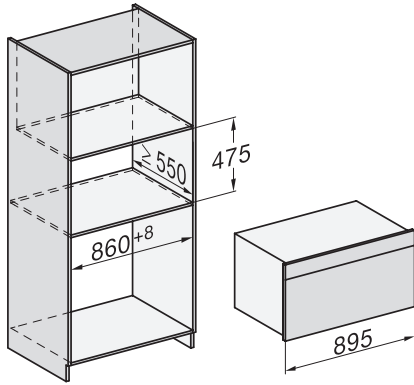

H 7890 BP

90 cm breiter Backofen

im perfekt kombinierbaren Design mit Speisethermometer und BrillantLight.

EAN: 4002516133230 / Materialnummer: 11106120 / Alte Materialnummer: 22789045D

Nischenhöhe min. in mm	517
Nischenhöhe max. in mm	517
Nischentiefe in mm	550
Gerätebreite in mm	895
Gerätehöhe in mm	478
Gerätetiefe in mm	568
Gewicht in kg	74,0
Gesamtanschlusswert in kW	5,60
Spannung in V	220-240
Frequenz in Hz	50
Absicherung in A	16
Phasenanzahl	3
Länge der elektrischen Zuleitung in m	1,80
Leuchtmittel tauschen	Kundendienst
Mitgeliefertes Zubehör	
Universalblech mit PerfectClean	2
Back- und Bratrost PyroFit	2
FlexiClip-Vollauszug PyroFit (Paar)	1
Kabelloses Speisethermometer	1
Herausnehmbare Aufnahmegitter mit PyroFit (Paar)	1
Grill- und Bratblech mit PerfectClean	1
Entkalkungstabletten	2
Verfügbare Displaysprachen	
Verfügbare Displaysprachen durch MultiLingua	bahasa malaysia, dansk, deutsch, english, español, français, hrvatski, italiano, magyar, nederlands, norsk, polski, português, русский, română, slovenčina, slovenščina, srpski, suomi, svenska, türkçe, українська, čeština, ελληνικά,

H 7890 BP

90 cm breiter Backofen

im perfekt kombinierbaren Design mit Speisethermometer und BrillantLight.

Einbau H7000 90, Skizze

Einbau H7000 90 Unterbau, Skizze

Wenn der Backofen unter einem Kochfeld eingebaut werden soll, beachten Sie die Hinweise zum Einbau des Kochfeldes sowie die Einbauhöhe des Kochfeldes.

Installation H7000 90, Skizze

1) Netzanschlussleitung, L=2000 mm, 2) In diesem Bereich kein Anschluss, 3) Lüftungsausschnitt min. 150 cm²

H7890BP, Skizze

1) 350 mm, 2) 300 mm, 3) 48 mm, 4) 35 mm, 5) 16.5 mm