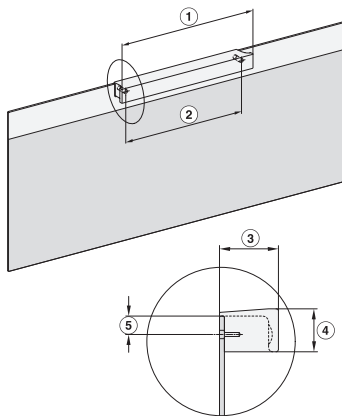

H 7890 BP

90 cm breiter Backofen

im perfekt kombinierbaren Design mit Speisethermometer und BrillantLight.

EAN: 4002516133230 / Materialnummer: 11106120 / Alte Materialnummer: 22789045D

Nischenhöhe min. in mm	517
Nischenhöhe max. in mm	517
Nischentiefe in mm	550
Gerätebreite in mm	895
Gerätehöhe in mm	478
Gerätetiefe in mm	568
Gewicht in kg	74,0
Gesamtanschlusswert in kW	5,60
Spannung in V	220-240
Frequenz in Hz	50
Absicherung in A	16
Phasenanzahl	3
Länge der elektrischen Zuleitung in m	1,80
Leuchtmittel tauschen	Kundendienst
Mitgeliefertes Zubehör	
Universalblech mit PerfectClean	2
Back- und Bratrost PyroFit	2
FlexiClip-Vollauszug PyroFit (Paar)	1
Kabelloses Speisethermometer	1
Herausnehmbare Aufnahmegitter mit PyroFit (Paar)	1
Grill- und Bratblech mit PerfectClean	1
Entkalkungstabletten	2
Verfügbare Displaysprachen	
Verfügbare Displaysprachen durch MultiLingua	bahasa malaysia, dansk, deutsch, english, español, français, hrvatski, italiano, magyar, nederlands, norsk, polski, português, русский, română, slovenčina, slovenščina, srpski, suomi, svenska, türkçe, українська, čeština, ελληνικά,

H 7890 BP

90 cm breiter Backofen

im perfekt kombinierbaren Design mit Speisethermometer und BrillantLight.

Einbau H7000 90, Skizze

Einbau H7000 90 Unterbau, Skizze

Wenn der Backofen unter einem Kochfeld eingebaut werden soll, beachten Sie die Hinweise zum Einbau des Kochfeldes sowie die Einbauhöhe des Kochfeldes.

Installation H7000 90, Skizze

1) Netzanschlussleitung, L=2000 mm, 2) In diesem Bereich kein Anschluss, 3) Lüftungsausschnitt min. 150 cm²

H7890BP, Skizze

1) 350 mm, 2) 300 mm, 3) 48 mm, 4) 35 mm, 5) 16.5 mm

Seitenansicht H7000 90, Skizze

22 mm – Glas, 23,3 mm – Edelstahl

Seitenansicht H7000 90 Unterbau, Skizze

2 mm – Glas, 23,3 mm – Edelstahl