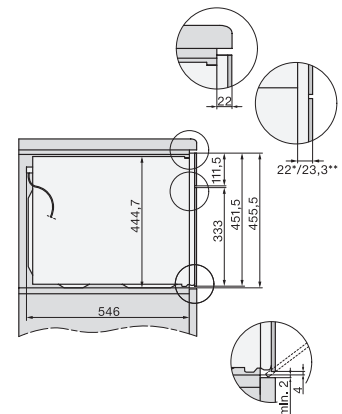

Gerätehöhe in mm	456
Gerätetiefe in mm	568
Gewicht in kg	38,0
Gesamtanschlusswert in kW	3,20
Spannung in V	220-240
Frequenz in Hz	50
Absicherung in A	16
Phasenanzahl	1
Anschlusskabel mit Netzstecker	•
Länge der elektrischen Zuleitung in m	2,00
Leuchtmittel tauschen	Kundendienst
<b>Mitgeliefertes Zubehör</b>	
Back- und Bratrost mit PerfectClean	1
Kabelgebundenes Speisethermometer	1
Glasschale	2

Einbau H7000 BM, Skizze

Einbau H7000 BM Unterbau, Skizze

Wenn der Backofen unter einem Kochfeld eingebaut werden soll, beachten Sie die Hinweise zum Einbau des Kochfeldes sowie die Einbauhöhe des Kochfeldes.

Installation H7000 BM, Skizze  
1) Netzanschlussleitung, L=2000 mm, 2) In diesem Bereich kein Anschluss, 3) Lüftungsausschnitt min. 150 cm<sup>2</sup>

H226x-1 B/BP/E/EP/I/IP, H2760B/BP, H28x0B/BP, H7x40BM/BMX, H7x6x6B/BP/BPX, Skizze

Seitenansicht H7000 BM Unterbau, Skizze  
22 mm – Glas, 23,3 mm – Edelstahl

H2xxx-1 B/BP/E/EP, H7xxx B/BP/BM/BMX, Skizze  
22 mm – Glas, 23,3 mm – Edelstahl

H2xxx-1 B/BP/E/EP, H7xxx B/BP/BM/BMX, Skizze  
1) Netzanschlussleitung, L=2000 mm, 2) In diesem Bereich kein Anschluss, 3) Lüftungsausschnitt min. 150 cm<sup>2</sup>