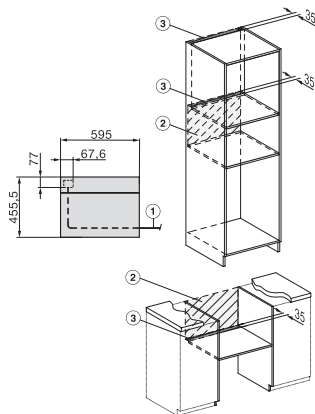

## H 7840 BMX

Griffloser Kompakt-Backofen mit Mikrowelle

im perfekt kombinierbaren Design mit Automatikprogrammen und Speisethermometer.

Seitenansicht H7000 BM, Skizze  
22 mm – Glas, 23,3 mm – Edelstahl

Einbau H7000 BM, Skizze

Einbau H7000 BM Unterbau, Skizze

Wenn der Backofen unter einem Kochfeld eingebaut werden soll, beachten Sie die Hinweise zum Einbau des Kochfeldes sowie die Einbauhöhe des Kochfeldes.

Installation H7000 BM, Skizze  
1) Netzanschlussleitung, L=2000 mm, 2) In diesem Bereich kein Anschluss, 3) Lüftungsausschnitt min. 150 cm<sup>2</sup>

H226x-1 B/BP/E/EP/I/IP, H2760B/BP, H28x0B/BP, H7x40BM/BMX, H7x6x6B/BP/BPX, Skizze