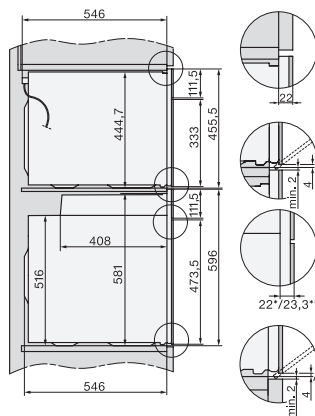

Gerätehöhe in mm	456
Gerätetiefe in mm	568
Gewicht in kg	38,0
Gesamtanschlusswert in kW	3,20
Spannung in V	220-240
Frequenz in Hz	50
Absicherung in A	16
Phasenanzahl	1
Anschlusskabel mit Netzstecker	•
Länge der elektrischen Zuleitung in m	2,00
Leuchtmittel tauschen	Kundendienst
<b>Mitgeliefertes Zubehör</b>	
Back- und Bratrost mit PerfectClean	1
Kabelgebundenes Speisethermometer	1
Glasschale	2

Einbau H7000 BM, Skizze

Einbau H7000 BM Unterbau, Skizze

Wenn der Backofen unter einem Kochfeld eingebaut werden soll, beachten Sie die Hinweise zum Einbau des Kochfeldes sowie die Einbauhöhe des Kochfeldes.

Installation H7000 BM, Skizze  
1) Netzanschlussleitung, L=2000 mm, 2) In diesem Bereich kein Anschluss, 3) Lüftungsausschnitt min. 150 cm<sup>2</sup>

H226x-1 B/BP/E/EP/I/IP, H2760B/BP, H28x0B/BP, H7x40BM/BMX, H7x6x6B/BP/BPX, Skizze

Seitenansicht H7000 BM Unterbau, Skizze  
22 mm – Glas, 23,3 mm – Edelstahl

H2xxx-1 B/BP/E/EP, H7xxx B/BP/BM/BMX, Skizze  
22 mm – Glas, 23,3 mm – Edelstahl

H2xxx-1 B/BP/E/EP, H7xxx B/BP/BM/BMX, Skizze  
1) Netzanschlussleitung, L=2000 mm, 2) In diesem Bereich kein Anschluss, 3) Lüftungsausschnitt min. 150 cm<sup>2</sup>