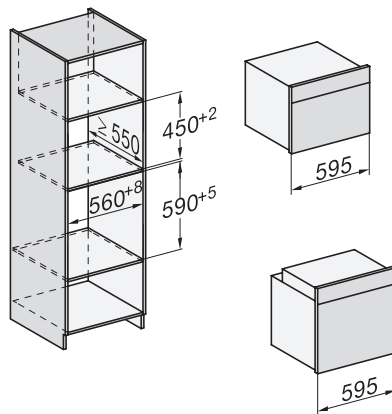

Einbau H7000 BM, Skizze

Einbau H7000 BM Unterbau, Skizze

Wenn der Backofen unter einem Kochfeld eingebaut werden soll, beachten Sie die Hinweise zum Einbau des Kochfeldes sowie die Einbauhöhe des Kochfeldes.

Installation H7000 BM, Skizze  
1) Netzanschlussleitung, L=2000 mm, 2) In diesem Bereich kein Anschluss, 3) Lüftungsausschnitt min. 150 cm<sup>2</sup>

H226x-1 B/BP/E/EP/I/IP, H2760B/BP, H28x0B/BP, H7x40BM/BMX, H7x6x6B/BP/BPX, Skizze