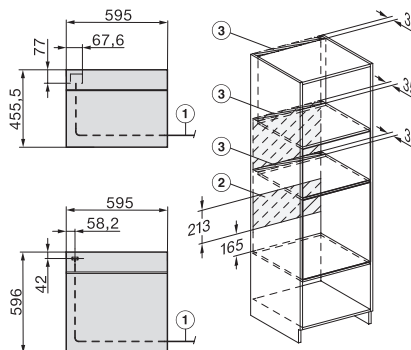

Einbau H7000 BM, Skizze

Einbau H7000 BM Unterbau, Skizze

Wenn der Backofen unter einem Kochfeld eingebaut werden soll, beachten Sie die Hinweise zum Einbau des Kochfeldes sowie die Einbauhöhe des Kochfeldes.

Installation H7000 BM, Skizze  
1) Netzanschlussleitung, L=2000 mm, 2) In diesem Bereich kein Anschluss, 3) Lüftungsausschnitt min. 150 cm<sup>2</sup>

H226x-1 B/BP/E/EP/I/IP, H2760B/BP, H28x0B/BP, H7x40BM/BMX, H7x6x6B/BP/BPX, Skizze

Seitenansicht H7000 BM Unterbau, Skizze  
22 mm – Glas, 23,3 mm – Edelstahl

H2xxx-1 B/BP/E/EP, H7xxx B/BP/BM/BMX, Skizze  
22 mm – Glas, 23,3 mm – Edelstahl

H2xxx-1 B/BP/E/EP, H7xxx B/BP/BM/BMX, Skizze  
1) Netzanschlussleitung, L=2000 mm, 2) In diesem Bereich kein Anschluss, 3) Lüftungsausschnitt min. 150 cm<sup>2</sup>