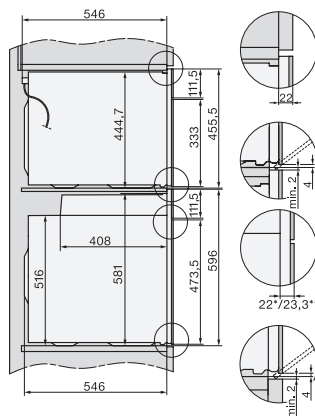

Einbau H7000 BM Unterbau, Skizze

Wenn der Backofen unter einem Kochfeld eingebaut werden soll, beachten Sie die Hinweise zum Einbau des Kochfeldes sowie die Einbauhöhe des Kochfeldes.

Installation H7000 BM, Skizze

1) Netzanschlussleitung, L=2000 mm, 2) In diesem Bereich kein Anschluss, 3) Lüftungsausschnitt min. 150 cm²

H226x-1 B/BP/E/EP/I/IP, H2760B/BP, H28x0B/BP, H7x40BM/BMX, H7x6x6B/BP/BPX, Skizze

Seitenansicht H7000 BM Unterbau, Skizze
22 mm – Glas, 23,3 mm – Edelstahl

H2xxx-1 B/BP/E/EP/I/IP, H7xxx B/BP/BM/BMX, Skizze
22 mm – Glas, 23,3 mm – Edelstahl

H2xxx-1 B/BP/E/EP/I/IP, H7xxx B/BP/BM/BMX, Skizze

1) Netzanschlussleitung, L=2000 mm, 2) In diesem Bereich kein Anschluss, 3) Lüftungsausschnitt min. 150 cm²