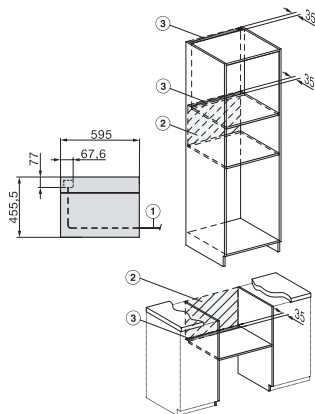

H 7840 BMX

Griffloser Kompakt-Backofen mit Mikrowelle

im perfekt kombinierbaren Design mit Automatikprogrammen und Speisethermometer.

Seitenansicht H7000 BM, Skizze
22 mm – Glas, 23,3 mm – Edelstahl

Einbau H7000 BM, Skizze

Einbau H7000 BM Unterbau, Skizze

Wenn der Backofen unter einem Kochfeld eingebaut werden soll, beachten Sie die Hinweise zum Einbau des Kochfeldes sowie die Einbauhöhe des Kochfeldes.

Installation H7000 BM, Skizze

1) Netzanschlussleitung, L=2000 mm, 2) In diesem Bereich kein Anschluss, 3) Lüftungsausschnitt min. 150 cm²

H226x-1 B/BP/E/EP/I/IP, H2760B/BP, H28x0B/BP, H7x40BM/BMX, H7x6x6B/BP/BPX, Skizze

Seitenansicht H7000 BM Unterbau, Skizze
22 mm – Glas, 23,3 mm – Edelstahl

H2xxx-1 B/BP/E/EP/I/IP, H7xxx B/BP/BM/BMX, Skizze
22 mm – Glas, 23,3 mm – Edelstahl

H2xxx-1 B/BP/E/EP/I/IP, H7xxx B/BP/BM/BMX, Skizze

1) Netzanschlussleitung, L=2000 mm, 2) In diesem Bereich kein Anschluss, 3) Lüftungsausschnitt min. 150 cm²