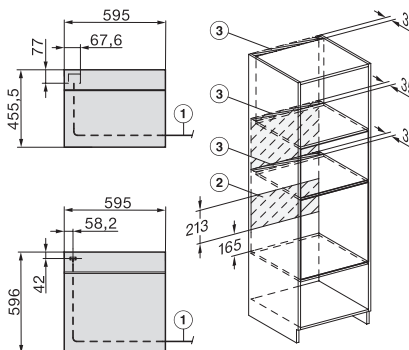

Einbau H7000 BM Unterbau, Skizze

Wenn der Backofen unter einem Kochfeld eingebaut werden soll, beachten Sie die Hinweise zum Einbau des Kochfeldes sowie die Einbauhöhe des Kochfeldes.

Installation H7000 BM, Skizze

1) Netzanschlussleitung, L=2000 mm, 2) In diesem Bereich kein Anschluss, 3) Lüftungsausschnitt min. 150 cm²

H226x-1 B/BP/E/EP/I/IP, H2760B/BP, H28x0B/BP, H7x40BM/BMX, H7x6x6B/BP/BPX, Skizze

Seitenansicht H7000 BM Unterbau, Skizze
22 mm – Glas, 23,3 mm – Edelstahl

H2xxx-1 B/BP/E/EP/I/IP, H7xxx B/BP/BM/BMX, Skizze
22 mm – Glas, 23,3 mm – Edelstahl

H2xxx-1 B/BP/E/EP/I/IP, H7xxx B/BP/BM/BMX, Skizze

1) Netzanschlussleitung, L=2000 mm, 2) In diesem Bereich kein Anschluss, 3) Lüftungsausschnitt min. 150 cm²