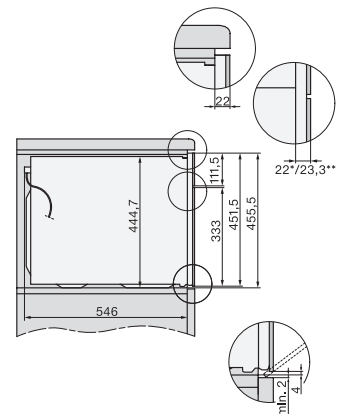

Einbau H7000 BM Unterbau, Skizze

Wenn der Backofen unter einem Kochfeld eingebaut werden soll, beachten Sie die Hinweise zum Einbau des Kochfeldes sowie die Einbauhöhe des Kochfeldes.

Installation H7000 BM, Skizze

1) Netzanschlussleitung, L=2000 mm, 2) In diesem Bereich kein Anschluss, 3) Lüftungsausschnitt min. 150 cm²

H226x-1 B/BP/E/EP/I/IP, H2760B/BP, H28x0B/BP, H7x40BM/BMX, H7x6x6B/BP/BPX, Skizze

Seitenansicht H7000 BM Unterbau, Skizze
22 mm – Glas, 23,3 mm – Edelstahl

H2xxx-1 B/BP/E/EP/I/IP, H7xxx B/BP/BM/BMX, Skizze
22 mm – Glas, 23,3 mm – Edelstahl

H2xxx-1 B/BP/E/EP/I/IP, H7xxx B/BP/BM/BMX, Skizze

1) Netzanschlussleitung, L=2000 mm, 2) In diesem Bereich kein Anschluss, 3) Lüftungsausschnitt min. 150 cm²