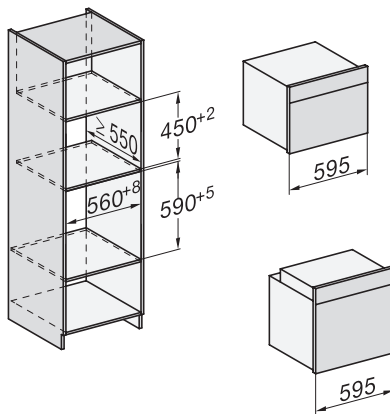

H 7840 BMX

Griffloser Kompakt-Backofen mit Mikrowelle

im perfekt kombinierbaren Design mit Automatikprogrammen und Speisethermometer.

Seitenansicht H7000 BM, Skizze
22 mm – Glas, 23,3 mm – Edelstahl

Einbau H7000 BM, Skizze

1) Netzanschlussleitung, L=2000 mm, 2) In diesem Bereich kein Anschluss, 3) Lüftungsausschnitt min. 150 cm²

H226x-1 B/BP/E/EP/I/IP, H2760B/BP, H28x0B/BP, H7x40BM/BMX, H7x6x6B/BP/BPX, Skizze

Seitenansicht H7000 BM Unterbau, Skizze
22 mm – Glas, 23,3 mm – Edelstahl