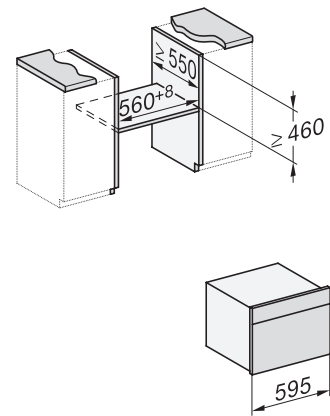

H 7840 BMX

Griffloser Kompakt-Backofen mit Mikrowelle

im perfekt kombinierbaren Design mit Automatikprogrammen und Speisethermometer.

Seitenansicht H7000 BM, Skizze
22 mm – Glas, 23,3 mm – Edelstahl

Einbau H7000 BM, Skizze

1) Netzanschlussleitung, L=2000 mm, 2) In diesem Bereich kein Anschluss, 3) Lüftungsausschnitt min. 150 cm²

H226x-1 B/BP/E/EP/I/IP, H2760B/BP, H28x0B/BP, H7x40BM/BMX, H7x6x6B/BP/BPX, Skizze

Seitenansicht H7000 BM Unterbau, Skizze
22 mm – Glas, 23,3 mm – Edelstahl

H2xxx-1 B/BP/E/EP/I/IP, H7xxx B/BP/BM/BMX, Skizze
22 mm – Glas, 23,3 mm – Edelstahl

H2xxx-1 B/BP/E/EP/I/IP, H7xxx B/BP/BM/BMX, Skizze

1) Netzanschlussleitung, L=2000 mm, 2) In diesem Bereich kein Anschluss, 3) Lüftungsausschnitt min. 150 cm²