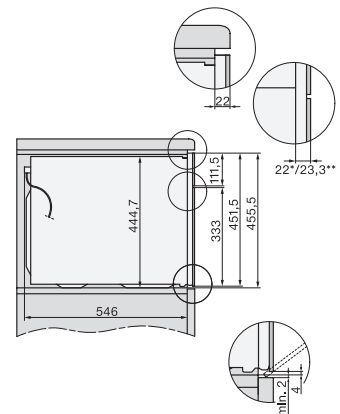

| | |
|---------------------------------------|--------------|
| Gerätehöhe in mm | 456 |
| Gerätetiefe in mm | 568 |
| Gewicht in kg | 38,0 |
| Gesamtanschlusswert in kW | 3,20 |
| Spannung in V | 220-240 |
| Frequenz in Hz | 50 |
| Absicherung in A | 16 |
| Phasenanzahl | 1 |
| Anschlusskabel mit Netzstecker | • |
| Länge der elektrischen Zuleitung in m | 2,00 |
| Leuchtmittel tauschen | Kundendienst |
| Mitgeliefertes Zubehör | |
| Back- und Bratrost mit PerfectClean | 1 |
| Kabelgebundenes Speisethermometer | 1 |
| Glasschale | 2 |

Einbau H7000 BM Unterbau, Skizze

Wenn der Backofen unter einem Kochfeld eingebaut werden soll, beachten Sie die Hinweise zum Einbau des Kochfeldes sowie die Einbauhöhe des Kochfeldes.

Installation H7000 BM, Skizze
1) Netzanschlussleitung, L=2000 mm, 2) In diesem Bereich kein Anschluss, 3) Lüftungsausschnitt min. 150 cm²

H226x-1 B/BP/E/EP/I/IP, H2760B/BP, H28x0B/BP, H7x40BM/BMX, H7x6x6B/BP/BPX, Skizze

Seitenansicht H7000 BM Unterbau, Skizze
22 mm – Glas, 23,3 mm – Edelstahl

H2xxx-1 B/BP/E/EP, H7xxx B/BP/BM/BMX, Skizze
22 mm – Glas, 23,3 mm – Edelstahl

H2xxx-1 B/BP/E/EP, H7xxx B/BP/BM/BMX, Skizze
1) Netzanschlussleitung, L=2000 mm, 2) In diesem Bereich kein Anschluss, 3) Lüftungsausschnitt min. 150 cm²