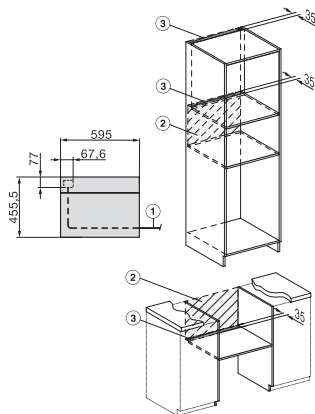

| | |
|---------------------------------------|--------------|
| Gerätehöhe in mm | 456 |
| Gerätetiefe in mm | 568 |
| Gewicht in kg | 38,0 |
| Gesamtanschlusswert in kW | 3,20 |
| Spannung in V | 220-240 |
| Frequenz in Hz | 50 |
| Absicherung in A | 16 |
| Phasenanzahl | 1 |
| Anschlusskabel mit Netzstecker | • |
| Länge der elektrischen Zuleitung in m | 2,00 |
| Leuchtmittel tauschen | Kundendienst |
| Mitgeliefertes Zubehör | |
| Back- und Bratrost mit PerfectClean | 1 |
| Kabelgebundenes Speisethermometer | 1 |
| Glasschale | 2 |

H 7840 BMX

Griffloser Kompakt-Backofen mit Mikrowelle

im perfekt kombinierbaren Design mit Automatikprogrammen und Speisethermometer.

Seitenansicht H7000 BM, Skizze
22 mm – Glas, 23,3 mm – Edelstahl

Einbau H7000 BM, Skizze

Einbau H7000 BM Unterbau, Skizze

Wenn der Backofen unter einem Kochfeld eingebaut werden soll, beachten Sie die Hinweise zum Einbau des Kochfeldes sowie die Einbauhöhe des Kochfeldes.

Installation H7000 BM, Skizze
1) Netzanschlussleitung, L=2000 mm, 2) In diesem Bereich kein Anschluss, 3) Lüftungsausschnitt min. 150 cm²