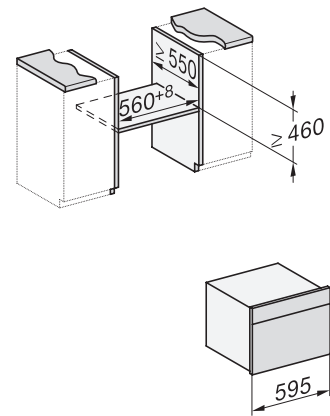

| | |
|---------------------------------------|--------------|
| Gerätehöhe in mm | 456 |
| Gerätetiefe in mm | 568 |
| Gewicht in kg | 38,0 |
| Gesamtanschlusswert in kW | 3,20 |
| Spannung in V | 220-240 |
| Frequenz in Hz | 50 |
| Absicherung in A | 16 |
| Phasenanzahl | 1 |
| Anschlusskabel mit Netzstecker | • |
| Länge der elektrischen Zuleitung in m | 2,00 |
| Leuchtmittel tauschen | Kundendienst |
| Mitgeliefertes Zubehör | |
| Back- und Bratrost mit PerfectClean | 1 |
| Kabelgebundenes Speisethermometer | 1 |
| Glasschale | 2 |

H 7840 BMX

Griffloser Kompakt-Backofen mit Mikrowelle

im perfekt kombinierbaren Design mit Automatikprogrammen und Speisethermometer.

Seitenansicht H7000 BM, Skizze
22 mm – Glas, 23,3 mm – Edelstahl

Einbau H7000 BM, Skizze

Einbau H7000 BM Unterbau, Skizze

Wenn der Backofen unter einem Kochfeld eingebaut werden soll, beachten Sie die Hinweise zum Einbau des Kochfeldes sowie die Einbauhöhe des Kochfeldes.

Installation H7000 BM, Skizze
1) Netzanschlussleitung, L=2000 mm, 2) In diesem Bereich kein Anschluss, 3) Lüftungsausschnitt min. 150 cm²

H2xxx-1 B/BP/E/EP, H7xxx B/BP/BM/BMX, Skizze
1) Netzanschlussleitung, L=2000 mm, 2) In diesem Bereich kein Anschluss, 3) Lüftungsausschnitt min. 150 cm²