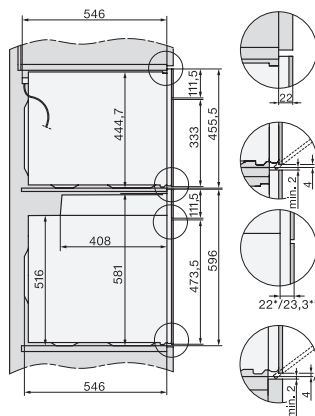

| | |
|---------------------------------------|--------------|
| Gerätehöhe in mm | 456 |
| Gerätetiefe in mm | 568 |
| Gewicht in kg | 38,0 |
| Gesamtanschlusswert in kW | 3,20 |
| Spannung in V | 220-240 |
| Frequenz in Hz | 50 |
| Absicherung in A | 16 |
| Phasenanzahl | 1 |
| Anschlusskabel mit Netzstecker | • |
| Länge der elektrischen Zuleitung in m | 2,00 |
| Leuchtmittel tauschen | Kundendienst |
| Mitgeliefertes Zubehör | |
| Back- und Bratrost mit PerfectClean | 1 |
| Kabelgebundenes Speisethermometer | 1 |
| Glasschale | 2 |

Einbau H7000 BM Unterbau, Skizze

Wenn der Backofen unter einem Kochfeld eingebaut werden soll, beachten Sie die Hinweise zum Einbau des Kochfeldes sowie die Einbauhöhe des Kochfeldes.

Installation H7000 BM, Skizze
1) Netzanschlussleitung, L=2000 mm, 2) In diesem Bereich kein Anschluss, 3) Lüftungsausschnitt min. 150 cm²

H226x-1 B/BP/E/EP/I/IP, H2760B/BP, H28x0B/BP, H7x40BM/BMX, H7x6x6B/BP/BPX, Skizze

Seitenansicht H7000 BM Unterbau, Skizze
22 mm – Glas, 23,3 mm – Edelstahl

H2xxx-1 B/BP/E/EP, H7xxx B/BP/BM/BMX, Skizze
22 mm – Glas, 23,3 mm – Edelstahl

H2xxx-1 B/BP/E/EP, H7xxx B/BP/BM/BMX, Skizze
1) Netzanschlussleitung, L=2000 mm, 2) In diesem Bereich kein Anschluss, 3) Lüftungsausschnitt min. 150 cm²