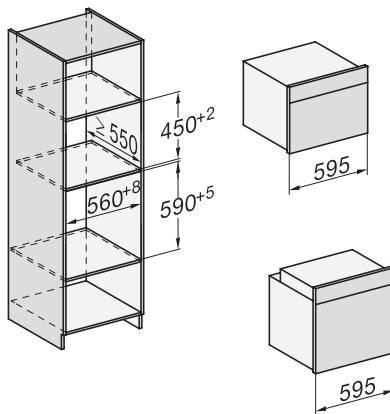

H 7840 BMX

Griffloser Kompakt-Backofen mit Mikrowelle

im perfekt kombinierbaren Design mit Automatikprogrammen und Speisethermometer.

Seitenansicht H7000 BM, Skizze
22 mm – Glas, 23,3 mm – Edelstahl

Einbau H7000 BM, Skizze

Einbau H7000 BM Unterbau, Skizze

Wenn der Backofen unter einem Kochfeld eingebaut werden soll, beachten Sie die Hinweise zum Einbau des Kochfeldes sowie die Einbauhöhe des Kochfeldes.

Installation H7000 BM, Skizze
1) Netzanschlussleitung, L=2000 mm, 2) In diesem Bereich kein Anschluss, 3) Lüftungsausschnitt min. 150 cm²