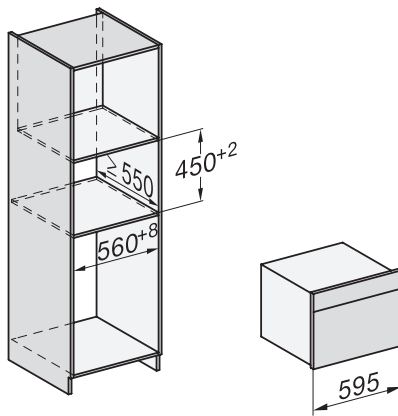

Einbau H7000 BM, Skizze