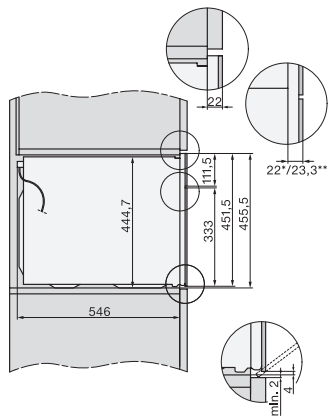

H 7840 BMX

Griffloser Kompakt-Backofen mit Mikrowelle

im perfekt kombinierbaren Design mit Automatikprogrammen und Speisethermometer.

Seitenansicht H7000 BM, Skizze
22 mm – Glas, 23,3 mm – Edelstahl