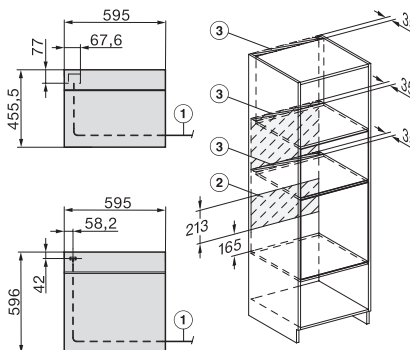

Einbau H7000 BM Unterbau, Skizze

Wenn der Backofen unter einem Kochfeld eingebaut werden soll, beachten Sie die Hinweise zum Einbau des Kochfeldes sowie die Einbauhöhe des Kochfeldes.

Installation H7000 BM, Skizze
1) Netzanschlussleitung, L=2000 mm, 2) In diesem Bereich kein Anschluss, 3) Lüftungsausschnitt min. 150 cm²

H226x-1 B/BP/E/EP/I/IP, H2760B/BP, H28x0B/BP, H7x40BM/BMX, H7x6x6B/BP/BPX, Skizze

Seitenansicht H7000 BM Unterbau, Skizze
22 mm – Glas, 23,3 mm – Edelstahl

H2xxx-1 B/BP/E/EP, H7xxx B/BP/BM/BMX, Skizze
22 mm – Glas, 23,3 mm – Edelstahl

H2xxx-1 B/BP/E/EP, H7xxx B/BP/BM/BMX, Skizze
1) Netzanschlussleitung, L=2000 mm, 2) In diesem Bereich kein Anschluss, 3) Lüftungsausschnitt min. 150 cm²