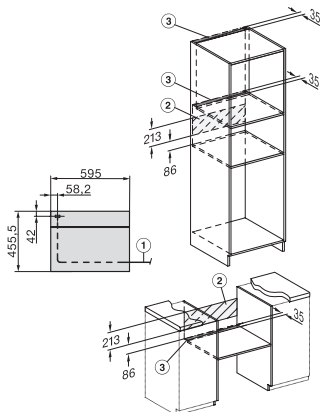

H 7840 BPX

Griffloser Kompakt-Backofen

im perfekt kombinierbaren Design mit Speisethermometer und BrillantLight.

Seitenansicht H7000 M, Skizze
22 mm – Glas, 23,3 mm – Edelstahl

Seitenansicht H7000 M, Skizze, GB, AU
22 mm – Glas, 23,3 mm – Edelstahl

Einbau H7000 M, Skizze

Einbau H7000 M Unterbau, Skizze

Wenn der Backofen unter einem Kochfeld eingebaut werden soll, beachten Sie die Hinweise zum Einbau des Kochfeldes sowie die Einbauhöhe des Kochfeldes.

Installation H7000 M, Skizze

1) Netzanschlussleitung, L=1500 mm, 2) In diesem Bereich kein Anschluss, 3) Lüftungsausschnitt min. 150 cm²

Seitenansicht H7000 M Unterbau, Skizze
22 mm – Glas, 23,3 mm – Edelstahl