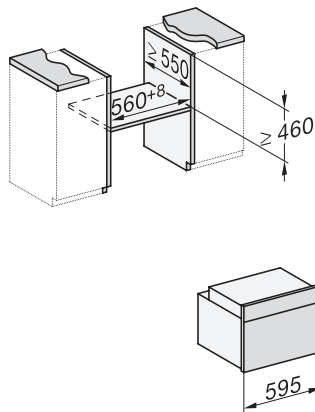

H 7840 BPX

Griffloser Kompakt-Backofen

im perfekt kombinierbaren Design mit Speisethermometer und BrillantLight.

Seitenansicht H7000 M, Skizze
22 mm – Glas, 23,3 mm – Edelstahl

Seitenansicht H7000 M, Skizze, GB, AU
22 mm – Glas, 23,3 mm – Edelstahl

Einbau H7000 M, Skizze

Einbau H7000 M Unterbau, Skizze

Wenn der Backofen unter einem Kochfeld eingebaut werden soll, beachten Sie die Hinweise zum Einbau des Kochfeldes sowie die Einbauhöhe des Kochfeldes.

Installation H7000 M, Skizze

1) Netzanschlussleitung, L=1500 mm, 2) In diesem Bereich kein Anschluss, 3) Lüftungsausschnitt min. 150 cm²

Seitenansicht H7000 M Unterbau, Skizze
22 mm – Glas, 23,3 mm – Edelstahl