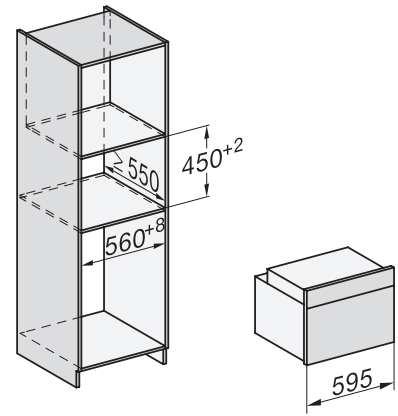

H 7840 BPX

Griffloser Kompakt-Backofen

im perfekt kombinierbaren Design mit Speisethermometer und BrillantLight.

Seitenansicht H7000 M, Skizze
22 mm – Glas, 23,3 mm – Edelstahl

Seitenansicht H7000 M, Skizze, GB, AU
22 mm – Glas, 23,3 mm – Edelstahl

Einbau H7000 M, Skizze

Einbau H7000 M Unterbau, Skizze

Wenn der Backofen unter einem Kochfeld eingebaut werden soll, beachten Sie die Hinweise zum Einbau des Kochfeldes sowie die Einbauhöhe des Kochfeldes.

Installation H7000 M, Skizze

1) Netzanschlussleitung, L=1500 mm, 2) In diesem Bereich kein Anschluss, 3) Lüftungsausschnitt min. 150 cm²

Seitenansicht H7000 M Unterbau, Skizze
22 mm – Glas, 23,3 mm – Edelstahl