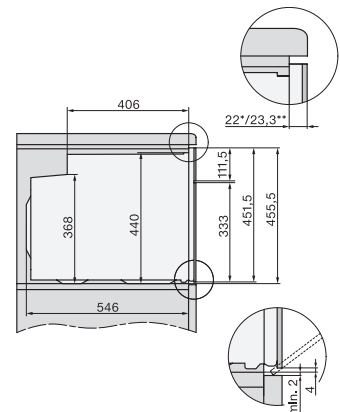

Einbau H7000 M, Skizze

Einbau H7000 M Unterbau, Skizze

Wenn der Backofen unter einem Kochfeld eingebaut werden soll, beachten Sie die Hinweise zum Einbau des Kochfeldes sowie die Einbauhöhe des Kochfeldes.

Installation H7000 M, Skizze

1) Netzanschlussleitung, L=1500 mm, 2) In diesem Bereich kein Anschluss, 3) Lüftungsausschnitt min. 150 cm²

Seitenansicht H7000 M Unterbau, Skizze
22 mm – Glas, 23,3 mm – Edelstahl