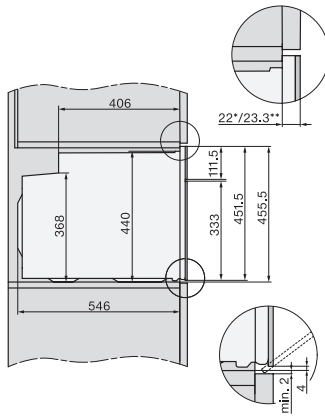

Seitenansicht H7000 M, Skizze, GB, AU
22 mm – Glas, 23,3 mm – Edelstahl