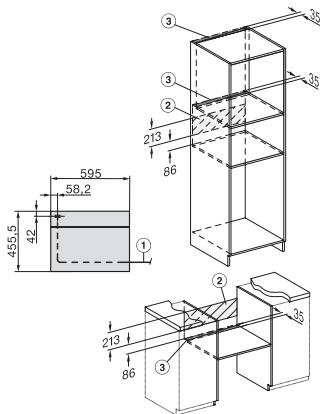

H 7840 BPX

Griffloser Kompakt-Backofen

im perfekt kombinierbaren Design mit Speisethermometer und BrillantLight.

Seitenansicht H7000 M, Skizze
22 mm – Glas, 23,3 mm – Edelstahl

Seitenansicht H7000 M, Skizze, GB, AU
22 mm – Glas, 23,3 mm – Edelstahl

Einbau H7000 M, Skizze

Einbau H7000 M Unterbau, Skizze

Wenn der Backofen unter einem Kochfeld eingebaut werden soll, beachten Sie die Hinweise zum Einbau des Kochfeldes sowie die Einbauhöhe des Kochfeldes.

Installation H7000 M, Skizze

1) Netzanschlussleitung, L=1500 mm, 2) In diesem Bereich kein Anschluss, 3) Lüftungsausschnitt min. 150 cm²

Seitenansicht H7000 M Unterbau, Skizze

22 mm – Glas, 23,3 mm – Edelstahl