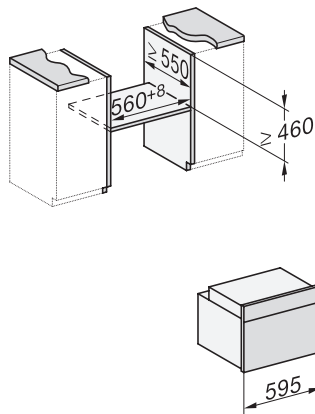

H 7840 BPX

Griffloser Kompakt-Backofen

im perfekt kombinierbaren Design mit Speisethermometer und BrillantLight.

Seitenansicht H7000 M, Skizze
22 mm – Glas, 23,3 mm – Edelstahl

Seitenansicht H7000 M, Skizze, GB, AU
22 mm – Glas, 23,3 mm – Edelstahl

Einbau H7000 M, Skizze

Einbau H7000 M Unterbau, Skizze

Wenn der Backofen unter einem Kochfeld eingebaut werden soll, beachten Sie die Hinweise zum Einbau des Kochfeldes sowie die Einbauhöhe des Kochfeldes.

Installation H7000 M, Skizze

1) Netzanschlussleitung, L=1500 mm, 2) In diesem Bereich kein Anschluss, 3) Lüftungsausschnitt min. 150 cm²

Seitenansicht H7000 M Unterbau, Skizze

22 mm – Glas, 23,3 mm – Edelstahl