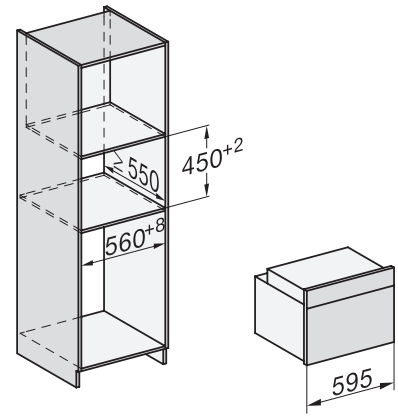

H 7840 BPX

Griffloser Kompakt-Backofen

im perfekt kombinierbaren Design mit Speisethermometer und BrillantLight.

Seitenansicht H7000 M, Skizze
22 mm – Glas, 23,3 mm – Edelstahl

Seitenansicht H7000 M, Skizze, GB, AU
22 mm – Glas, 23,3 mm – Edelstahl

Einbau H7000 M, Skizze

Einbau H7000 M Unterbau, Skizze

Wenn der Backofen unter einem Kochfeld eingebaut werden soll, beachten Sie die Hinweise zum Einbau des Kochfeldes sowie die Einbauhöhe des Kochfeldes.

Installation H7000 M, Skizze

1) Netzanschlussleitung, L=1500 mm, 2) In diesem Bereich kein Anschluss, 3) Lüftungsausschnitt min. 150 cm²

Seitenansicht H7000 M Unterbau, Skizze

22 mm – Glas, 23,3 mm – Edelstahl