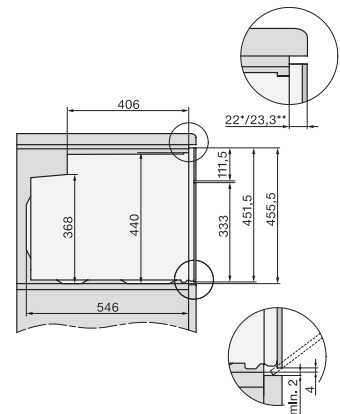

Einbau H7000 M, Skizze

Einbau H7000 M Unterbau, Skizze

Wenn der Backofen unter einem Kochfeld eingebaut werden soll, beachten Sie die Hinweise zum Einbau des Kochfeldes sowie die Einbauhöhe des Kochfeldes.

Installation H7000 M, Skizze

1) Netzanschlussleitung, L=1500 mm, 2) In diesem Bereich kein Anschluss, 3) Lüftungsausschnitt min. 150 cm²

Seitenansicht H7000 M Unterbau, Skizze

22 mm – Glas, 23,3 mm – Edelstahl