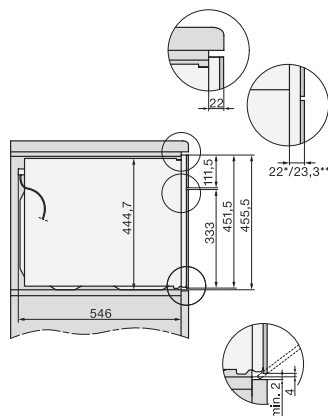

Gerätebreite in mm	595
Gerätehöhe in mm	456
Gerätetiefe in mm	569
Gewicht in kg	38,0
Gesamtanschlusswert in kW	3,20
Spannung in V	220-240
Frequenz in Hz	50
Absicherung in A	16
Phasenanzahl	1
Anschlusskabel mit Netzstecker	•
Länge der elektrischen Zuleitung in m	2,00
Leuchtmittel tauschen	Kundendienst
<b>Mitgeliefertes Zubehör</b>	
Back- und Bratrost mit PerfectClean	1
Kabelgebundenes Speisethermometer	1
Glasschale	2

1) Netzanschlussleitung, L=2000 mm, 2) In diesem Bereich kein Anschluss, 3) Lüftungsausschnitt min. 150 cm<sup>2</sup>

H7000 Griff, Skizze

1) 400 mm, 2) 360 mm, 3) 47 mm, 4) 24 mm, 5) 32.5 mm

H226x-1B/BP/E/EP/I/IP, H2760B/BP, H28x0B/BP, H7x40BM/BMX, H7x6xB/BP/BPX, Skizze

Seitenansicht H7000 BM Unterbau, Skizze  
22 mm – Glas, 23,3 mm – Edelstahl

H2xxx-1 B/BP/E/I/IP, H7xxx B/BP/BM/BMX, Skizze  
22 mm – Glas, 23,3 mm – Edelstahl

H2xxx-1 B/BP/E/I/IP, H7xxx B/BP/BM/BMX, Skizze

1) Netzanschlussleitung, L=2000 mm, 2) In diesem Bereich kein Anschluss, 3) Lüftungsausschnitt min. 150 cm<sup>2</sup>