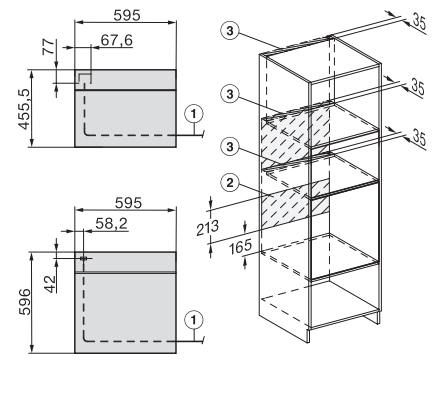

Einbau H7000 BM Unterbau, Skizze

Wenn der Backofen unter einem Kochfeld eingebaut werden soll, beachten Sie die Hinweise zum Einbau des Kochfeldes sowie die Einbauhöhe des Kochfeldes.

Installation H7000 BM, Skizze

1) Netzanschlussleitung, L=2000 mm, 2) In diesem Bereich kein Anschluss, 3) Lüftungsausschnitt min. 150 cm<sup>2</sup>

H7000 Griff, Skizze

1) 400 mm, 2) 360 mm, 3) 47 mm, 4) 24 mm, 5) 32.5 mm

H226x-1B/BP/E/EP/I/IP, H2760B/BP, H28x0B/BP, H7x40BM/BMX, H7x6xB/BP/BPX, Skizze

Seitenansicht H7000 BM Unterbau, Skizze  
22 mm – Glas, 23,3 mm – Edelstahl

H2xxx-1 B/BP/E/I/IP, H7xxx B/BP/BM/BMX, Skizze  
22 mm – Glas, 23,3 mm – Edelstahl

H2xxx-1 B/BP/E/I/IP, H7xxx B/BP/BM/BMX, Skizze

1) Netzanschlussleitung, L=2000 mm, 2) In diesem Bereich kein Anschluss, 3) Lüftungsausschnitt min. 150 cm<sup>2</sup>