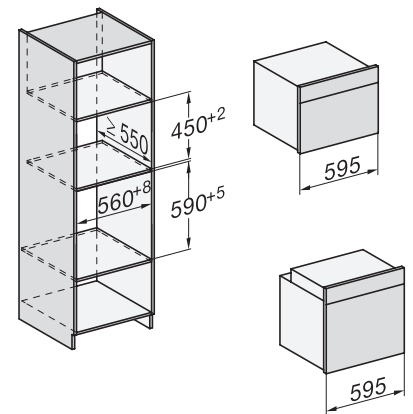

Einbau H7000 BM Unterbau, Skizze

Wenn der Backofen unter einem Kochfeld eingebaut werden soll, beachten Sie die Hinweise zum Einbau des Kochfeldes sowie die Einbauhöhe des Kochfeldes.

Installation H7000 BM, Skizze

1) Netzanschlussleitung, L=2000 mm, 2) In diesem Bereich kein Anschluss, 3) Lüftungsausschnitt min. 150 cm<sup>2</sup>

H7000 Griff, Skizze

1) 400 mm, 2) 360 mm, 3) 47 mm, 4) 24 mm, 5) 32.5 mm

H226x-1B/BP/E/EP/I/IP, H2760B/BP, H28x0B/BP, H7x40BM/BMX, H7x6xB/BP/BPX, Skizze