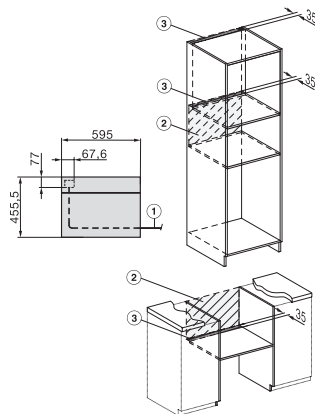

Gerätebreite in mm	595
Gerätehöhe in mm	456
Gerätetiefe in mm	569
Gewicht in kg	38,0
Gesamtanschlusswert in kW	3,20
Spannung in V	220-240
Frequenz in Hz	50
Absicherung in A	16
Phasenanzahl	1
Anschlusskabel mit Netzstecker	•
Länge der elektrischen Zuleitung in m	2,00
Leuchtmittel tauschen	Kundendienst
<b>Mitgeliefertes Zubehör</b>	
Back- und Bratrost mit PerfectClean	1
Kabelgebundenes Speisethermometer	1
Glasschale	2

## H 7840 BM

Kompakt-Backofen mit Mikrowelle

im perfekt kombinierbaren Design mit Automatikprogrammen und Speisethermometer.

Seitenansicht H7000 BM, Skizze  
22 mm – Glas, 23,3 mm – Edelstahl

Einbau H7000 BM, Skizze

Einbau H7000 BM Unterbau, Skizze

Wenn der Backofen unter einem Kochfeld eingebaut werden soll, beachten Sie die Hinweise zum Einbau des Kochfeldes sowie die Einbauhöhe des Kochfeldes.

Installation H7000 BM, Skizze

1) Netzanschlussleitung, L=2000 mm, 2) In diesem Bereich kein Anschluss, 3) Lüftungsausschnitt min. 150 cm<sup>2</sup>

H7000 Griff, Skizze

1) 400 mm, 2) 360 mm, 3) 47 mm, 4) 24 mm, 5) 32.5 mm

H226x-1B/BP/E/EP/I/IP, H2760B/BP, H28x0B/BP, H7x40BM/BMX, H7x6xB/BP/BPX, Skizze