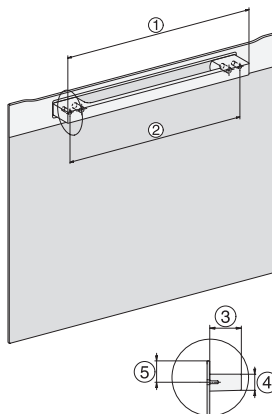

## H 7840 BM

Kompakt-Backofen mit Mikrowelle

im perfekt kombinierbaren Design mit Automatikprogrammen und Speisethermometer.

Seitenansicht H7000 BM, Skizze  
22 mm – Glas, 23,3 mm – Edelstahl

Einbau H7000 BM, Skizze

1) Netzanschlussleitung, L=2000 mm, 2) In diesem Bereich kein Anschluss, 3) Lüftungsausschnitt min. 150 cm<sup>2</sup>

H7000 Griff, Skizze

1) 400 mm, 2) 360 mm, 3) 47 mm, 4) 24 mm, 5) 32.5 mm

H226x-1B/BP/E/EP/I/IP, H2760B/BP, H28x0B/BP, H7x40BM/BMX, H7x6xB/BP/BPX, Skizze

Seitenansicht H7000 BM Unterbau, Skizze  
22 mm – Glas, 23,3 mm – Edelstahl

H2xxx-1 B/BP/E/I/IP, H7xxx B/BP/BM/BMX, Skizze  
22 mm – Glas, 23,3 mm – Edelstahl

H2xxx-1 B/BP/E/I/IP, H7xxx B/BP/BM/BMX, Skizze