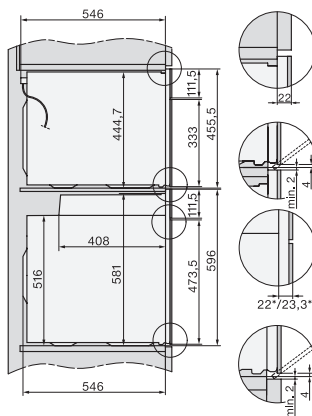

Gerätebreite in mm	595
Gerätehöhe in mm	456
Gerätetiefe in mm	569
Gewicht in kg	38,0
Gesamtanschlusswert in kW	3,20
Spannung in V	220-240
Frequenz in Hz	50
Absicherung in A	16
Phasenanzahl	1
Anschlusskabel mit Netzstecker	•
Länge der elektrischen Zuleitung in m	2,00
Leuchtmittel tauschen	Kundendienst
<b>Mitgeliefertes Zubehör</b>	
Back- und Bratrost mit PerfectClean	1
Kabelgebundenes Speisethermometer	1
Glasschale	2

1) Netzanschlussleitung, L=2000 mm, 2) In diesem Bereich kein Anschluss, 3) Lüftungsausschnitt min. 150 cm<sup>2</sup>

H7000 Griff, Skizze

1) 400 mm, 2) 360 mm, 3) 47 mm, 4) 24 mm, 5) 32.5 mm

H226x-1B/BP/E/EP/I/IP, H2760B/BP, H28x0B/BP, H7x40BM/BMX, H7x6xB/BP/BPX, Skizze

Seitenansicht H7000 BM Unterbau, Skizze  
22 mm – Glas, 23,3 mm – Edelstahl

H2xxx-1 B/BP/E/I/IP, H7xxx B/BP/BM/BMX, Skizze  
22 mm – Glas, 23,3 mm – Edelstahl

H2xxx-1 B/BP/E/I/IP, H7xxx B/BP/BM/BMX, Skizze

1) Netzanschlussleitung, L=2000 mm, 2) In diesem Bereich kein Anschluss, 3) Lüftungsausschnitt min. 150 cm<sup>2</sup>