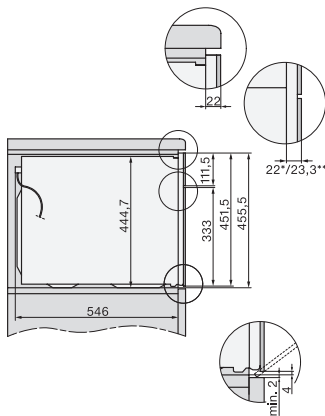

1) Netzanschlussleitung, L=2000 mm, 2) In diesem Bereich kein Anschluss, 3) Lüftungsausschnitt min. 150 cm<sup>2</sup>

H7000 Griff, Glas, Skizze

1) 400 mm, 2) 360 mm, 3) 47 mm, 4) 27 mm, 5) 32.5 mm

H226x-1B/BP/E/EP/I/IP, H2760B/BP, H28x0B/BP, H7x40BM/BMX, H7x6xB/BP/BPX, Skizze

Seitenansicht H7000 BM Unterbau, Skizze  
22 mm – Glas, 23,3 mm – Edelstahl

H2xxx-1 B/BP/E/I/IP, H7xxx B/BP/BM/BMX, Skizze  
22 mm – Glas, 23,3 mm – Edelstahl

H2xxx-1 B/BP/E/I/IP, H7xxx B/BP/BM/BMX, Skizze

1) Netzanschlussleitung, L=2000 mm, 2) In diesem Bereich kein Anschluss, 3) Lüftungsausschnitt min. 150 cm<sup>2</sup>