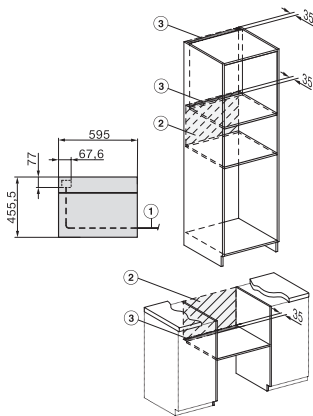

## H 7840 BM

Kompakt-Backofen mit Mikrowelle

im perfekt kombinierbaren Design mit Automatikprogrammen und Speisethermometer.

Seitenansicht H7000 BM, Skizze  
22 mm – Glas, 23,3 mm – Edelstahl

Einbau H7000 BM, Skizze

Einbau H7000 BM Unterbau, Skizze

Wenn der Backofen unter einem Kochfeld eingebaut werden soll, beachten Sie die Hinweise zum Einbau des Kochfeldes sowie die Einbauhöhe des Kochfeldes.

Installation H7000 BM, Skizze

1) Netzanschlussleitung, L=2000 mm, 2) In diesem Bereich kein Anschluss, 3) Lüftungsausschnitt min. 150 cm<sup>2</sup>

H7000 Griff, Glas, Skizze

1) 400 mm, 2) 360 mm, 3) 47 mm, 4) 27 mm, 5) 32.5 mm

H226x-1B/BP/E/EP/I/IP, H2760B/BP, H28x0B/BP, H7x40BM/BMX, H7x6xB/BP/BPX, Skizze