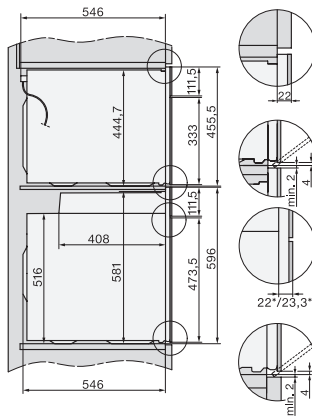

1) Netzanschlussleitung, L=2000 mm, 2) In diesem Bereich kein Anschluss, 3) Lüftungsausschnitt min. 150 cm<sup>2</sup>

H7000 Griff, Glas, Skizze

1) 400 mm, 2) 360 mm, 3) 47 mm, 4) 27 mm, 5) 32.5 mm

H226x-1B/BP/E/EP/I/IP, H2760B/BP, H28x0B/BP, H7x40BM/BMX, H7x6xB/BP/BPX, Skizze

Seitenansicht H7000 BM Unterbau, Skizze  
22 mm – Glas, 23,3 mm – Edelstahl

H2xxx-1 B/BP/E/I/IP, H7xxx B/BP/BM/BMX, Skizze  
22 mm – Glas, 23,3 mm – Edelstahl

H2xxx-1 B/BP/E/I/IP, H7xxx B/BP/BM/BMX, Skizze

1) Netzanschlussleitung, L=2000 mm, 2) In diesem Bereich kein Anschluss, 3) Lüftungsausschnitt min. 150 cm<sup>2</sup>