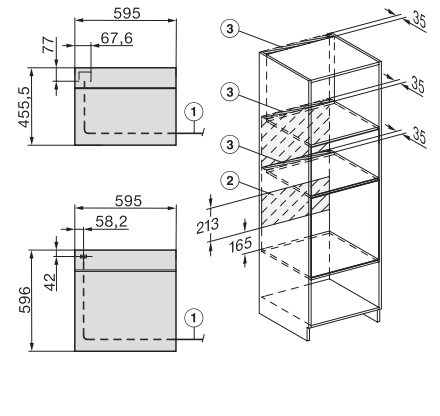

Einbau H7000 BM Unterbau, Skizze

Wenn der Backofen unter einem Kochfeld eingebaut werden soll, beachten Sie die Hinweise zum Einbau des Kochfeldes sowie die Einbauhöhe des Kochfeldes.

Installation H7000 BM, Skizze

1) Netzanschlussleitung, L=2000 mm, 2) In diesem Bereich kein Anschluss, 3) Lüftungsausschnitt min. 150 cm<sup>2</sup>

H7000 Griff, Glas, Skizze

1) 400 mm, 2) 360 mm, 3) 47 mm, 4) 27 mm, 5) 32.5 mm

H226x-1B/BP/E/EP/I/IP, H2760B/BP, H28x0B/BP, H7x40BM/BMX, H7x6xB/BP/BPX, Skizze

Seitenansicht H7000 BM Unterbau, Skizze  
22 mm – Glas, 23,3 mm – Edelstahl

H2xxx-1 B/BP/E/I/IP, H7xxx B/BP/BM/BMX, Skizze  
22 mm – Glas, 23,3 mm – Edelstahl

H2xxx-1 B/BP/E/I/IP, H7xxx B/BP/BM/BMX, Skizze

1) Netzanschlussleitung, L=2000 mm, 2) In diesem Bereich kein Anschluss, 3) Lüftungsausschnitt min. 150 cm<sup>2</sup>