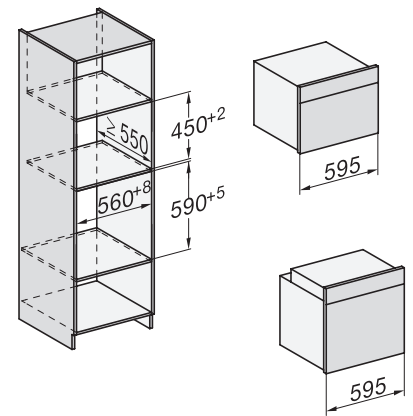

Einbau H7000 BM Unterbau, Skizze

Wenn der Backofen unter einem Kochfeld eingebaut werden soll, beachten Sie die Hinweise zum Einbau des Kochfeldes sowie die Einbauhöhe des Kochfeldes.

Installation H7000 BM, Skizze

1) Netzanschlussleitung, L=2000 mm, 2) In diesem Bereich kein Anschluss, 3) Lüftungsausschnitt min. 150 cm<sup>2</sup>

H7000 Griff, Glas, Skizze

1) 400 mm, 2) 360 mm, 3) 47 mm, 4) 27 mm, 5) 32.5 mm

H226x-1B/BP/E/EP/I/IP, H2760B/BP, H28x0B/BP, H7x40BM/BMX, H7x6xB/BP/BPX, Skizze