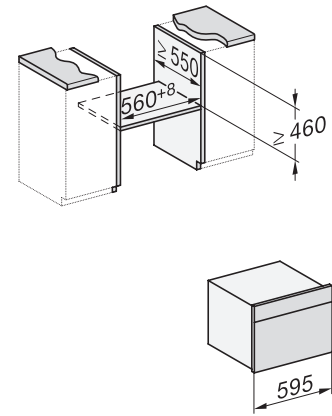

## H 7840 BM

Kompakt-Backofen mit Mikrowelle

im perfekt kombinierbaren Design mit Automatikprogrammen und Speisethermometer.

Seitenansicht H7000 BM, Skizze  
22 mm – Glas, 23,3 mm – Edelstahl

Einbau H7000 BM, Skizze

1) Netzanschlussleitung, L=2000 mm, 2) In diesem Bereich kein Anschluss, 3) Lüftungsausschnitt min. 150 cm<sup>2</sup>

H7000 Griff, Glas, Skizze

1) 400 mm, 2) 360 mm, 3) 47 mm, 4) 27 mm, 5) 32.5 mm

H226x-1B/BP/E/EP/I/IP, H2760B/BP, H28x0B/BP, H7x40BM/BMX, H7x6xB/BP/BPX, Skizze