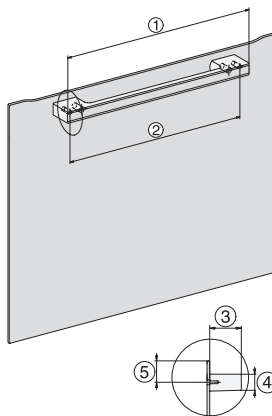

## H 7840 BM

Kompakt-Backofen mit Mikrowelle

im perfekt kombinierbaren Design mit Automatikprogrammen und Speisethermometer.

Seitenansicht H7000 BM, Skizze  
22 mm – Glas, 23,3 mm – Edelstahl

Einbau H7000 BM, Skizze

1) Netzanschlussleitung, L=2000 mm, 2) In diesem Bereich kein Anschluss, 3) Lüftungsausschnitt min. 150 cm<sup>2</sup>

H7000 Griff, Glas, Skizze

1) 400 mm, 2) 360 mm, 3) 47 mm, 4) 27 mm, 5) 32.5 mm

H226x-1B/BP/E/EP/I/IP, H2760B/BP, H28x0B/BP, H7x40BM/BMX, H7x6xB/BP/BPX, Skizze