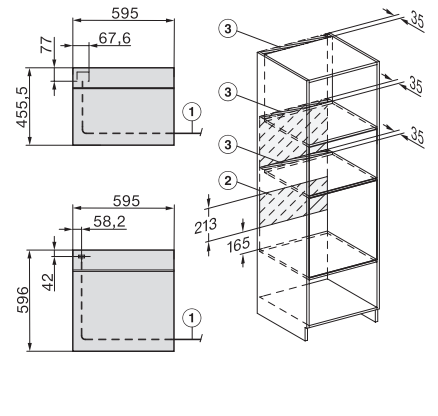

Einbau H7000 BM Unterbau, Skizze

Wenn der Backofen unter einem Kochfeld eingebaut werden soll, beachten Sie die Hinweise zum Einbau des Kochfeldes sowie die Einbauhöhe des Kochfeldes.

Installation H7000 BM, Skizze

1) Netzanschlussleitung, L=2000 mm, 2) In diesem Bereich kein Anschluss, 3) Lüftungsausschnitt min. 150 cm²

H7000 Griff, Skizze

1) 400 mm, 2) 360 mm, 3) 47 mm, 4) 24 mm, 5) 32.5 mm

H226x-1B/BP/E/EP/I/IP, H2760B/BP, H28x0B/BP, H7x40BM/BMX, H7x6xB/BP/BPX, Skizze

Seitenansicht H7000 BM Unterbau, Skizze
22 mm – Glas, 23,3 mm – Edelstahl

H2xxx-1 B/BP/E/I/IP, H7xxx B/BP/BM/BMX, Skizze
22 mm – Glas, 23,3 mm – Edelstahl

H2xxx-1 B/BP/E/I/IP, H7xxx B/BP/BM/BMX, Skizze

1) Netzanschlussleitung, L=2000 mm, 2) In diesem Bereich kein Anschluss, 3) Lüftungsausschnitt min. 150 cm²