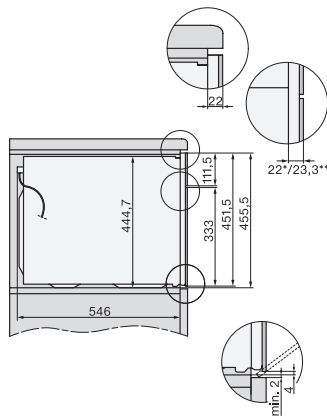

Einbau H7000 BM Unterbau, Skizze

Wenn der Backofen unter einem Kochfeld eingebaut werden soll, beachten Sie die Hinweise zum Einbau des Kochfeldes sowie die Einbauhöhe des Kochfeldes.

Installation H7000 BM, Skizze

1) Netzanschlussleitung, L=2000 mm, 2) In diesem Bereich kein Anschluss, 3) Lüftungsausschnitt min. 150 cm²

H7000 Griff, Skizze

1) 400 mm, 2) 360 mm, 3) 47 mm, 4) 24 mm, 5) 32.5 mm

H226x-1B/BP/E/EP/I/IP, H2760B/BP, H28x0B/BP, H7x40BM/BMX, H7x6xB/BP/BPX, Skizze

Seitenansicht H7000 BM Unterbau, Skizze
22 mm – Glas, 23,3 mm – Edelstahl

H2xxx-1 B/BP/E/I/IP, H7xxx B/BP/BM/BMX, Skizze
22 mm – Glas, 23,3 mm – Edelstahl

H2xxx-1 B/BP/E/I/IP, H7xxx B/BP/BM/BMX, Skizze

1) Netzanschlussleitung, L=2000 mm, 2) In diesem Bereich kein Anschluss, 3) Lüftungsausschnitt min. 150 cm²