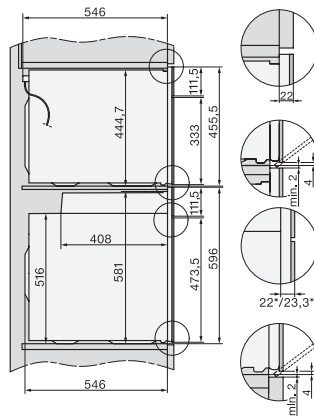

Einbau H7000 BM Unterbau, Skizze

Wenn der Backofen unter einem Kochfeld eingebaut werden soll, beachten Sie die Hinweise zum Einbau des Kochfeldes sowie die Einbauhöhe des Kochfeldes.

Installation H7000 BM, Skizze

1) Netzanschlussleitung, L=2000 mm, 2) In diesem Bereich kein Anschluss, 3) Lüftungsausschnitt min. 150 cm²

H7000 Griff, Skizze

1) 400 mm, 2) 360 mm, 3) 47 mm, 4) 24 mm, 5) 32.5 mm

H226x-1B/BP/E/EP/I/IP, H2760B/BP, H28x0B/BP, H7x40BM/BMX, H7x6xB/BP/BPX, Skizze

Seitenansicht H7000 BM Unterbau, Skizze
22 mm – Glas, 23,3 mm – Edelstahl

H2xxx-1 B/BP/E/I/IP, H7xxx B/BP/BM/BMX, Skizze
22 mm – Glas, 23,3 mm – Edelstahl

H2xxx-1 B/BP/E/I/IP, H7xxx B/BP/BM/BMX, Skizze

1) Netzanschlussleitung, L=2000 mm, 2) In diesem Bereich kein Anschluss, 3) Lüftungsausschnitt min. 150 cm²