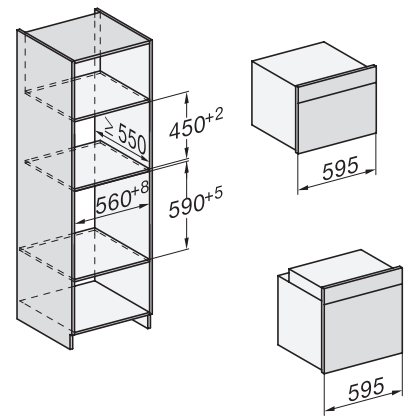

Einbau H7000 BM Unterbau, Skizze

Wenn der Backofen unter einem Kochfeld eingebaut werden soll, beachten Sie die Hinweise zum Einbau des Kochfeldes sowie die Einbauhöhe des Kochfeldes.

Installation H7000 BM, Skizze

1) Netzanschlussleitung, L=2000 mm, 2) In diesem Bereich kein Anschluss, 3) Lüftungsausschnitt min. 150 cm²

H7000 Griff, Skizze

1) 400 mm, 2) 360 mm, 3) 47 mm, 4) 24 mm, 5) 32.5 mm

H226x-1B/BP/E/EP/I/IP, H2760B/BP, H28x0B/BP, H7x40BM/BMX, H7x6xB/BP/BPX, Skizze

Seitenansicht H7000 BM Unterbau, Skizze
22 mm – Glas, 23,3 mm – Edelstahl

H2xxx-1 B/BP/E/I/IP, H7xxx B/BP/BM/BMX, Skizze
22 mm – Glas, 23,3 mm – Edelstahl

H2xxx-1 B/BP/E/I/IP, H7xxx B/BP/BM/BMX, Skizze

1) Netzanschlussleitung, L=2000 mm, 2) In diesem Bereich kein Anschluss, 3) Lüftungsausschnitt min. 150 cm²