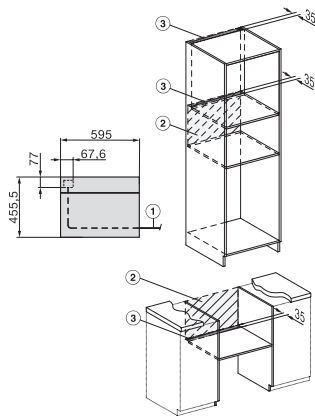

H 7640 BM

Kompakt-Backofen mit Mikrowelle

im perfekt kombinierbaren Design mit Automatikprogrammen und Speisethermometer.

Seitenansicht H7000 BM, Skizze
22 mm – Glas, 23,3 mm – Edelstahl

Einbau H7000 BM, Skizze

Einbau H7000 BM Unterbau, Skizze

Wenn der Backofen unter einem Kochfeld eingebaut werden soll, beachten Sie die Hinweise zum Einbau des Kochfeldes sowie die Einbauhöhe des Kochfeldes.

Installation H7000 BM, Skizze

1) Netzanschlussleitung, L=2000 mm, 2) In diesem Bereich kein Anschluss, 3) Lüftungsausschnitt min. 150 cm²

H7000 Griff, Skizze

1) 400 mm, 2) 360 mm, 3) 47 mm, 4) 24 mm, 5) 32.5 mm

H226x-1B/BP/E/EP/I/IP, H2760B/BP, H28x0B/BP, H7x40BM/BMX, H7x6xB/BP/BPX, Skizze

Seitenansicht H7000 BM Unterbau, Skizze
22 mm – Glas, 23,3 mm – Edelstahl

H2xxx-1 B/BP/E/I/IP, H7xxx B/BP/BM/BMX, Skizze
22 mm – Glas, 23,3 mm – Edelstahl

H2xxx-1 B/BP/E/I/IP, H7xxx B/BP/BM/BMX, Skizze

1) Netzanschlussleitung, L=2000 mm, 2) In diesem Bereich kein Anschluss, 3) Lüftungsausschnitt min. 150 cm²