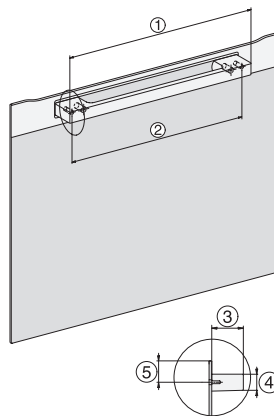

1) Netzanschlussleitung, L=2000 mm, 2) In diesem Bereich kein Anschluss, 3) Lüftungsausschnitt min. 150 cm²

H7000 Griff, Skizze

1) 400 mm, 2) 360 mm, 3) 47 mm, 4) 24 mm, 5) 32.5 mm

H226x-1B/BP/E/EP/I/IP, H2760B/BP, H28x0B/BP, H7x40BM/BMX, H7x6xB/BP/BPX, Skizze

Seitenansicht H7000 BM Unterbau, Skizze
22 mm – Glas, 23,3 mm – Edelstahl

H2xxx-1 B/BP/E/I/IP, H7xxx B/BP/BM/BMX, Skizze
22 mm – Glas, 23,3 mm – Edelstahl

H2xxx-1 B/BP/E/I/IP, H7xxx B/BP/BM/BMX, Skizze

1) Netzanschlussleitung, L=2000 mm, 2) In diesem Bereich kein Anschluss, 3) Lüftungsausschnitt min. 150 cm²