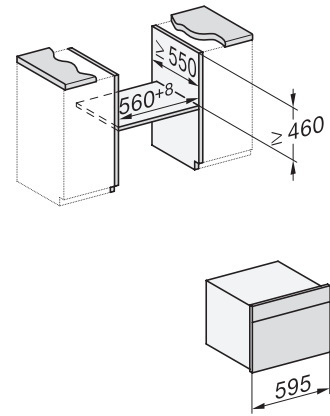

H 7640 BM

Kompakt-Backofen mit Mikrowelle

im perfekt kombinierbaren Design mit Automatikprogrammen und Speisethermometer.

Seitenansicht H7000 BM, Skizze
22 mm – Glas, 23,3 mm – Edelstahl

Einbau H7000 BM, Skizze

1) Netzanschlussleitung, L=2000 mm, 2) In diesem Bereich kein Anschluss, 3) Lüftungsausschnitt min. 150 cm²

H7000 Griff, Skizze

1) 400 mm, 2) 360 mm, 3) 47 mm, 4) 24 mm, 5) 32.5 mm

H226x-1B/BP/E/EP/I/IP, H2760B/BP, H28x0B/BP, H7x40BM/BMX, H7x6xB/BP/BPX, Skizze

Seitenansicht H7000 BM Unterbau, Skizze
22 mm – Glas, 23,3 mm – Edelstahl

H2xxx-1 B/BP/E/I/IP, H7xxx B/BP/BM/BMX, Skizze
22 mm – Glas, 23,3 mm – Edelstahl

H2xxx-1 B/BP/E/I/IP, H7xxx B/BP/BM/BMX, Skizze

1) Netzanschlussleitung, L=2000 mm, 2) In diesem Bereich kein Anschluss, 3) Lüftungsausschnitt min. 150 cm²