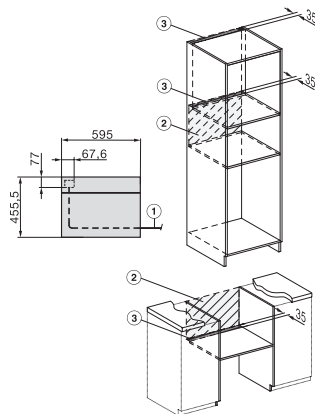

H 7640 BM

Kompakt-Backofen mit Mikrowelle

im perfekt kombinierbaren Design mit Automatikprogrammen und Speisethermometer.

Seitenansicht H7000 BM, Skizze
22 mm – Glas, 23,3 mm – Edelstahl

Einbau H7000 BM, Skizze

Einbau H7000 BM Unterbau, Skizze

Wenn der Backofen unter einem Kochfeld eingebaut werden soll, beachten Sie die Hinweise zum Einbau des Kochfeldes sowie die Einbauhöhe des Kochfeldes.

Installation H7000 BM, Skizze

1) Netzanschlussleitung, L=2000 mm, 2) In diesem Bereich kein Anschluss, 3) Lüftungsausschnitt min. 150 cm²

H7000 Griff, Glas, Skizze

1) 400 mm, 2) 360 mm, 3) 47 mm, 4) 27 mm, 5) 32.5 mm

H226x-1B/BP/E/EP/I/IP, H2760B/BP, H28x0B/BP, H7x40BM/BMX, H7x6xB/BP/BPX, Skizze