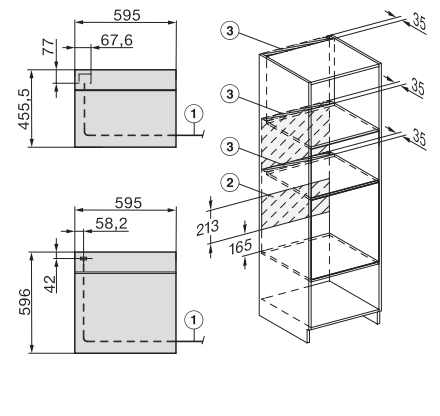

Einbau H7000 BM Unterbau, Skizze

Wenn der Backofen unter einem Kochfeld eingebaut werden soll, beachten Sie die Hinweise zum Einbau des Kochfeldes sowie die Einbauhöhe des Kochfeldes.

Installation H7000 BM, Skizze

1) Netzanschlussleitung, L=2000 mm, 2) In diesem Bereich kein Anschluss, 3) Lüftungsausschnitt min. 150 cm²

H7000 Griff, Glas, Skizze

1) 400 mm, 2) 360 mm, 3) 47 mm, 4) 27 mm, 5) 32.5 mm

H226x-1B/BP/E/EP/I/IP, H2760B/BP, H28x0B/BP, H7x40BM/BMX, H7x6xB/BP/BPX, Skizze

Seitenansicht H7000 BM Unterbau, Skizze
22 mm – Glas, 23,3 mm – Edelstahl

H2xxx-1 B/BP/E/I/IP, H7xxx B/BP/BM/BMX, Skizze

22 mm – Glas, 23,3 mm – Edelstahl

H2xxx-1 B/BP/E/I/IP, H7xxx B/BP/BM/BMX, Skizze

1) Netzanschlussleitung, L=2000 mm, 2) In diesem Bereich kein Anschluss, 3) Lüftungsausschnitt min. 150 cm²