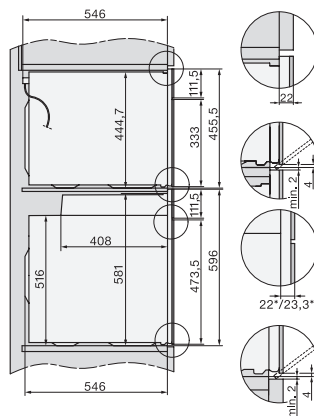

Technische Daten

Garraumvolumen in l	43
Anzahl der Einschubebenen	3
Anzahl der Einschubebenen Garraum 1	3
Anzahl der Einschubebenen Garraum 2	3
Garraumbeleuchtung	1 LED-Spot
Temperaturen in °C	30–250
Temperaturen min. in °C	30
Temperaturen max. in °C	250
Elektronisch gesteuerte Mikrowellenleistung	•
Mikrowellenleistungsstufen in W	
Nischenbreite min. in mm	560
Nischenbreite max. in mm	568
Nischenhöhe min. in mm	450
Nischenhöhe max. in mm	452
Nischentiefe in mm	550
Gerätebreite in mm	595
Gerätehöhe in mm	456

1) Netzanschlussleitung, L=2000 mm, 2) In diesem Bereich kein Anschluss, 3) Lüftungsausschnitt min. 150 cm²

H7000 Griff, Glas, Skizze

1) 400 mm, 2) 360 mm, 3) 47 mm, 4) 27 mm, 5) 32.5 mm

H226x-1B/BP/E/EP/I/IP, H2760B/BP, H28x0B/BP, H7x40BM/BMX, H7x6xB/BP/BPX, Skizze

Seitenansicht H7000 BM Unterbau, Skizze
22 mm – Glas, 23,3 mm – Edelstahl

H2xxx-1 B/BP/E/I/IP, H7xxx B/BP/BM/BMX, Skizze

22 mm – Glas, 23,3 mm – Edelstahl

H2xxx-1 B/BP/E/I/IP, H7xxx B/BP/BM/BMX, Skizze

1) Netzanschlussleitung, L=2000 mm, 2) In diesem Bereich kein Anschluss, 3) Lüftungsausschnitt min. 150 cm²