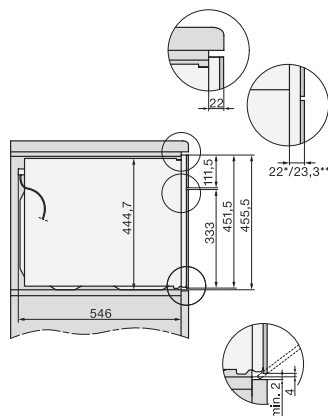

1) Netzanschlussleitung, L=2000 mm, 2) In diesem Bereich kein Anschluss, 3) Lüftungsausschnitt min. 150 cm²

H7000 Griff, Glas, Skizze

1) 400 mm, 2) 360 mm, 3) 47 mm, 4) 27 mm, 5) 32.5 mm

H226x-1B/BP/E/EP/I/IP, H2760B/BP, H28x0B/BP, H7x40BM/BMX, H7x6xB/BP/BPX, Skizze

Seitenansicht H7000 BM Unterbau, Skizze
22 mm – Glas, 23,3 mm – Edelstahl

H2xxx-1 B/BP/E/I/IP, H7xxx B/BP/BM/BMX, Skizze

22 mm – Glas, 23,3 mm – Edelstahl

H2xxx-1 B/BP/E/I/IP, H7xxx B/BP/BM/BMX, Skizze

1) Netzanschlussleitung, L=2000 mm, 2) In diesem Bereich kein Anschluss, 3) Lüftungsausschnitt min. 150 cm²