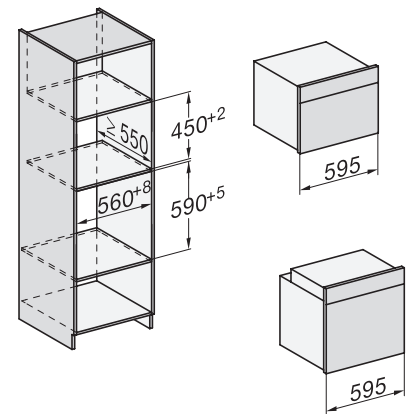

Einbau H7000 BM Unterbau, Skizze

Wenn der Backofen unter einem Kochfeld eingebaut werden soll, beachten Sie die Hinweise zum Einbau des Kochfeldes sowie die Einbauhöhe des Kochfeldes.

Installation H7000 BM, Skizze

1) Netzanschlussleitung, L=2000 mm, 2) In diesem Bereich kein Anschluss, 3) Lüftungsausschnitt min. 150 cm²

H7000 Griff, Glas, Skizze

1) 400 mm, 2) 360 mm, 3) 47 mm, 4) 27 mm, 5) 32.5 mm

H226x-1B/BP/E/EP/I/IP, H2760B/BP, H28x0B/BP, H7x40BM/BMX, H7x6xB/BP/BPX, Skizze