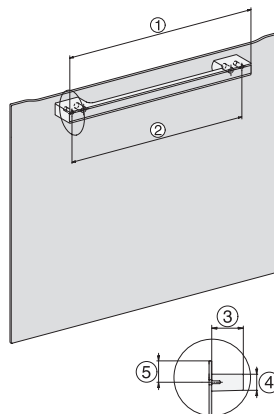

1) Netzanschlussleitung, L=2000 mm, 2) In diesem Bereich kein Anschluss, 3) Lüftungsausschnitt min. 150 cm²

H7000 Griff, Glas, Skizze

1) 400 mm, 2) 360 mm, 3) 47 mm, 4) 27 mm, 5) 32.5 mm

H226x-1B/BP/E/EP/I/IP, H2760B/BP, H28x0B/BP, H7x40BM/BMX, H7x6xB/BP/BPX, Skizze

Seitenansicht H7000 BM Unterbau, Skizze
22 mm – Glas, 23,3 mm – Edelstahl

H2xxx-1 B/BP/E/I/IP, H7xxx B/BP/BM/BMX, Skizze

22 mm – Glas, 23,3 mm – Edelstahl

H2xxx-1 B/BP/E/I/IP, H7xxx B/BP/BM/BMX, Skizze

1) Netzanschlussleitung, L=2000 mm, 2) In diesem Bereich kein Anschluss, 3) Lüftungsausschnitt min. 150 cm²