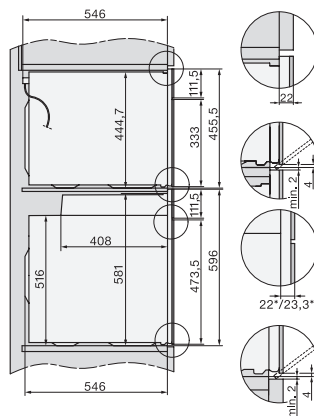

Einbau H7000 BM Unterbau, Skizze

Wenn der Backofen unter einem Kochfeld eingebaut werden soll, beachten Sie die Hinweise zum Einbau des Kochfeldes sowie die Einbauhöhe des Kochfeldes.

Installation H7000 BM, Skizze

1) Netzanschlussleitung, L=2000 mm, 2) In diesem Bereich kein Anschluss, 3) Lüftungsausschnitt min. 150 cm²

H7000 Griff, Glas, Skizze

1) 400 mm, 2) 360 mm, 3) 47 mm, 4) 27 mm, 5) 32.5 mm

H226x-1B/BP/E/EP/I/IP, H2760B/BP, H28x0B/BP, H7x40BM/BMX, H7x6xB/BP/BPX, Skizze

Seitenansicht H7000 BM Unterbau, Skizze
22 mm – Glas, 23,3 mm – Edelstahl

H2xxx-1 B/BP/E/I/IP, H7xxx B/BP/BM/BMX, Skizze
22 mm – Glas, 23,3 mm – Edelstahl

H2xxx-1 B/BP/E/I/IP, H7xxx B/BP/BM/BMX, Skizze

1) Netzanschlussleitung, L=2000 mm, 2) In diesem Bereich kein Anschluss, 3) Lüftungsausschnitt min. 150 cm²