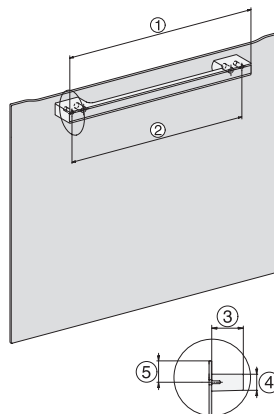

Einbau H7000 BM Unterbau, Skizze

Wenn der Backofen unter einem Kochfeld eingebaut werden soll, beachten Sie die Hinweise zum Einbau des Kochfeldes sowie die Einbauhöhe des Kochfeldes.

Installation H7000 BM, Skizze

1) Netzanschlussleitung, L=2000 mm, 2) In diesem Bereich kein Anschluss, 3) Lüftungsausschnitt min. 150 cm²

H7000 Griff, Glas, Skizze

1) 400 mm, 2) 360 mm, 3) 47 mm, 4) 27 mm, 5) 32.5 mm

H226x-1B/BP/E/EP/I/IP, H2760B/BP, H28x0B/BP, H7x40BM/BMX, H7x6xB/BP/BPX, Skizze

Seitenansicht H7000 BM Unterbau, Skizze
22 mm – Glas, 23,3 mm – Edelstahl

H2xxx-1 B/BP/E/I/IP, H7xxx B/BP/BM/BMX, Skizze
22 mm – Glas, 23,3 mm – Edelstahl

H2xxx-1 B/BP/E/I/IP, H7xxx B/BP/BM/BMX, Skizze

1) Netzanschlussleitung, L=2000 mm, 2) In diesem Bereich kein Anschluss, 3) Lüftungsausschnitt min. 150 cm²