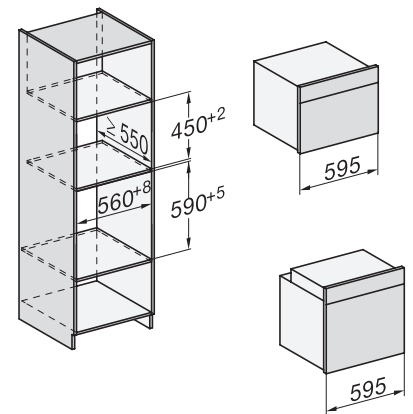

Einbau H7000 BM Unterbau, Skizze

Wenn der Backofen unter einem Kochfeld eingebaut werden soll, beachten Sie die Hinweise zum Einbau des Kochfeldes sowie die Einbauhöhe des Kochfeldes.

Installation H7000 BM, Skizze

1) Netzanschlussleitung, L=2000 mm, 2) In diesem Bereich kein Anschluss, 3) Lüftungsausschnitt min. 150 cm²

H7000 Griff, Glas, Skizze

1) 400 mm, 2) 360 mm, 3) 47 mm, 4) 27 mm, 5) 32.5 mm

H226x-1B/BP/E/EP/I/IP, H2760B/BP, H28x0B/BP, H7x40BM/BMX, H7x6xB/BP/BPX, Skizze