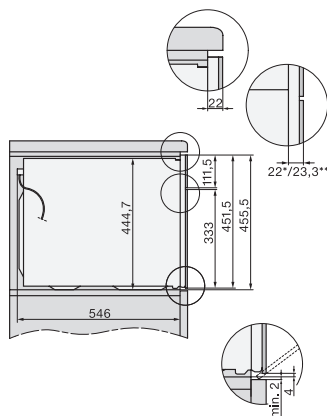

Einbau H7000 BM Unterbau, Skizze

Wenn der Backofen unter einem Kochfeld eingebaut werden soll, beachten Sie die Hinweise zum Einbau des Kochfeldes sowie die Einbauhöhe des Kochfeldes.

Installation H7000 BM, Skizze

1) Netzanschlussleitung, L=2000 mm, 2) In diesem Bereich kein Anschluss, 3) Lüftungsausschnitt min. 150 cm²

H7000 Griff, Glas, Skizze

1) 400 mm, 2) 360 mm, 3) 47 mm, 4) 27 mm, 5) 32.5 mm

H226x-1B/BP/E/EP/I/IP, H2760B/BP, H28x0B/BP, H7x40BM/BMX, H7x6xB/BP/BPX, Skizze

Seitenansicht H7000 BM Unterbau, Skizze
22 mm – Glas, 23,3 mm – Edelstahl

H2xxx-1 B/BP/E/I/IP, H7xxx B/BP/BM/BMX, Skizze
22 mm – Glas, 23,3 mm – Edelstahl

H2xxx-1 B/BP/E/I/IP, H7xxx B/BP/BM/BMX, Skizze

1) Netzanschlussleitung, L=2000 mm, 2) In diesem Bereich kein Anschluss, 3) Lüftungsausschnitt min. 150 cm²