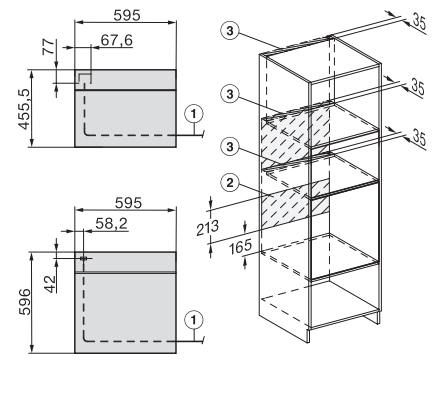

Einbau H7000 BM Unterbau, Skizze

Wenn der Backofen unter einem Kochfeld eingebaut werden soll, beachten Sie die Hinweise zum Einbau des Kochfeldes sowie die Einbauhöhe des Kochfeldes.

Installation H7000 BM, Skizze

1) Netzanschlussleitung, L=2000 mm, 2) In diesem Bereich kein Anschluss, 3) Lüftungsausschnitt min. 150 cm²

H7000 Griff, Glas, Skizze

1) 400 mm, 2) 360 mm, 3) 47 mm, 4) 27 mm, 5) 32.5 mm

H226x-1B/BP/E/EP/I/IP, H2760B/BP, H28x0B/BP, H7x40BM/BMX, H7x6xB/BP/BPX, Skizze

Seitenansicht H7000 BM Unterbau, Skizze
22 mm – Glas, 23,3 mm – Edelstahl

H2xxx-1 B/BP/E/I/IP, H7xxx B/BP/BM/BMX, Skizze
22 mm – Glas, 23,3 mm – Edelstahl

H2xxx-1 B/BP/E/I/IP, H7xxx B/BP/BM/BMX, Skizze

1) Netzanschlussleitung, L=2000 mm, 2) In diesem Bereich kein Anschluss, 3) Lüftungsausschnitt min. 150 cm²