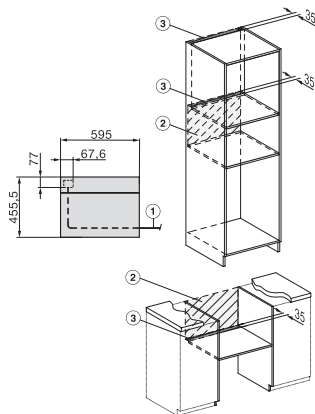

H 7640 BM

Kompakt-Backofen mit Mikrowelle

im perfekt kombinierbaren Design mit Automatikprogrammen und Speisethermometer.

Seitenansicht H7000 BM, Skizze
22 mm – Glas, 23,3 mm – Edelstahl

Einbau H7000 BM, Skizze

Einbau H7000 BM Unterbau, Skizze

Wenn der Backofen unter einem Kochfeld eingebaut werden soll, beachten Sie die Hinweise zum Einbau des Kochfeldes sowie die Einbauhöhe des Kochfeldes.

Installation H7000 BM, Skizze

1) Netzanschlussleitung, L=2000 mm, 2) In diesem Bereich kein Anschluss, 3) Lüftungsausschnitt min. 150 cm²

H7000 Griff, Glas, Skizze

1) 400 mm, 2) 360 mm, 3) 47 mm, 4) 27 mm, 5) 32.5 mm

H226x-1B/BP/E/EP/I/IP, H2760B/BP, H28x0B/BP, H7x40BM/BMX, H7x6xB/BP/BPX, Skizze

Seitenansicht H7000 BM Unterbau, Skizze
22 mm – Glas, 23,3 mm – Edelstahl

H2xxx-1 B/BP/E/I/IP, H7xxx B/BP/BM/BMX, Skizze
22 mm – Glas, 23,3 mm – Edelstahl

H2xxx-1 B/BP/E/I/IP, H7xxx B/BP/BM/BMX, Skizze

1) Netzanschlussleitung, L=2000 mm, 2) In diesem Bereich kein Anschluss, 3) Lüftungsausschnitt min. 150 cm²