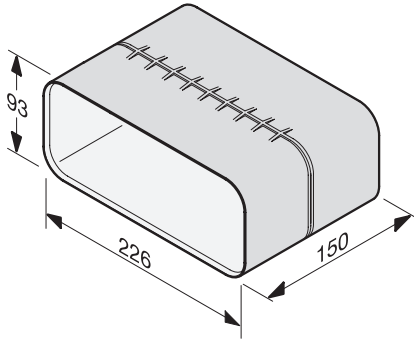

Sammler Haushalt Zubehör alt  
Längenausgleich Flachkanal  
für eine effektive und individuelle Luftführung.

EAN: 4002516084228 / Materialnummer: 11051270 / Alte Materialnummer: 28996399D

- Für eine hygienische Entlüftung im Abluft- und Umluftbetrieb
- Optimale Strömungseigenschaften
- Landesspezifische Bauvorschriften sind zu beachten
- Aus weißem Kunststoff, schwer entflammbar
- Ausgleichsstück für gerade Flachkanalteile (überschiebbar) 150 mm

Sammler Haushalt Zubehör alt  
Längenausgleich Flachkanal  
für eine effektive und individuelle Luftführung.

DFK-L Längenausgleich, 150 mm, Skizze