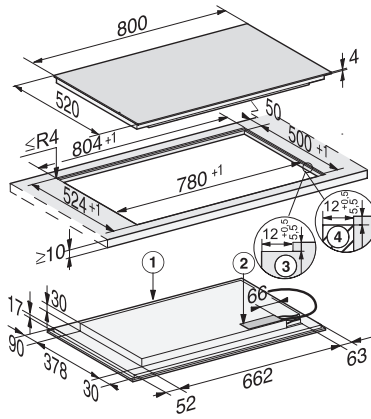

Anschlusskabel

Ja

KM 7575 FL

Herdunabhängiges Induktionskochfeld
mit 3 PowerFlex-Kochbereichen für maximale Leistungsstärke

KM7575FL, KM7576FL aufliegend (Skizze)

1) vorn, 2) Netzanschlusskasten mit Netzanschlussleitung,
L = 1440 mm

KM7575FL, KM7576FL flächenbündig (Skizze)

1) vorn, 2) Netzanschlusskasten mit Netzanschlussleitung,
L = 1440 mm, 3) Stufenfräsung Natursteinarbeitsplatte,
4) Holzleiste 12 mm (nicht im Lieferumfang enthalten)