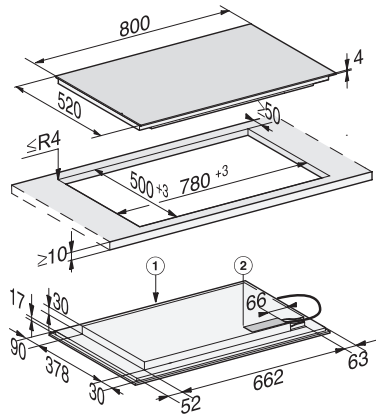

Anschlusskabel

Ja

KM 7575 FL

Herdunabhängiges Induktionskochfeld
mit 3 PowerFlex-Kochbereichen für maximale Leistungsstärke

KM7575FL, KM7576FL aufliegend (Skizze)

1) vorn, 2) Netzanschlusskasten mit Netzanschlussleitung,
L = 1440 mm

KM7575FL, KM7576FL flächenbündig (Skizze)

1) vorn, 2) Netzanschlusskasten mit Netzanschlussleitung,
L = 1440 mm, 3) Stufenfräsung Natursteinarbeitsplatte,
4) Holzleiste 12 mm (nicht im Lieferumfang enthalten)