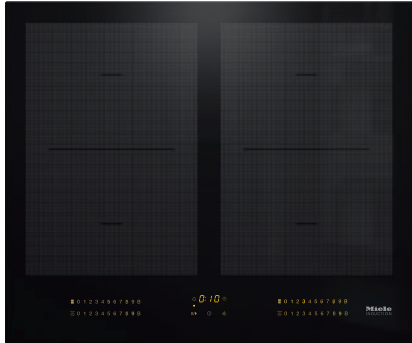

KM 7564 FL

Herdunabhängiges Induktionskochfeld

mit 2 PowerFlex-Kochbereichen für maximale Leistungsstärke

EAN: 4002516138624 / Materialnummer: 11022960 / Alte Materialnummer: 26756470D

Kurzzeitwecker	•
Effizienz und Nachhaltigkeit	
Leistungsaufnahme im Aus-Zustand in W	0,5
Leistungsaufnahme im Stand-by Modus in W	1,0
Leistungsaufnahme im vernetzten Bereitschaftsbetrieb in W	2,0
Zeitdauer bis automatisches Schalten in Aus-Zustand in min	20
Zeitdauer bis automatisches Schalten in Bereitschaftsbetrieb in min	20
Zeitdauer bis automatisches Schalten in vernetzten Bereitschaftsbetrieb in min	20
Pflegekomfort	
Leicht zu reinigende Glaskeramik	•
Sicherheit	
Sicherheitsausschaltung	•
Verriegelungsfunktion	•
Inbetriebnahmesperre	•
Integriertes Kühlgebläse	•
Überhitzungsschutz	•
Restwärmeanzeige	•
Technische Daten	
Abmessungen (H x B x T) in mm	51 x 620 x 520
Abmessungen in mm (Breite)	620
Abmessungen in mm (Höhe)	51
Abmessungen in mm (Tiefe)	520
Ausschnittmaße (B x T) bei flächenbündigem Einbau in mm	600/624 x 500/524
Ausschnittmaße in mm (Breite) bei aufliegendem Einbau	600
Ausschnittmaße in mm (Tiefe) bei aufliegendem Einbau	500
Einbauhöhe mit Anschlusskasten in mm	51
Inneres Ausschnittmaß in mm (Breite) bei flächenbündigem Einbau	600
Gewicht in kg	11
Inneres Ausschnittmaß in mm (Tiefe) bei flächenbündigem Einbau	500
Äußeres Ausschnittmaß in mm (Breite) bei flächenbündigem Einbau	624
Gesamtanschlusswert in kW	7,30
Äußeres Ausschnittmaß in mm (Tiefe) bei flächenbündigem Einbau	524
Länge der elektrischen Zuleitung in m	1,4
Spannung in V	230
Frequenz in Hz	50-60
Mitgeliefertes Zubehör	
Anschlusskabel	Ja