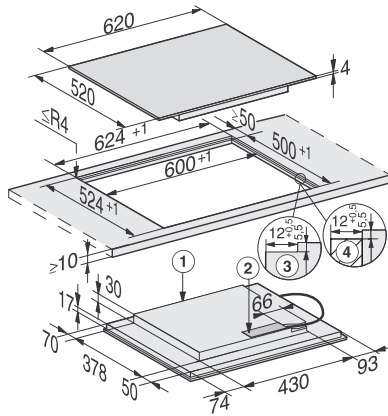

KM 7564 FL

Herdunabhängiges Induktionskochfeld

mit 2 PowerFlex-Kochbereichen für maximale Leistungsstärke

EAN: 4002516138624 / Materialnummer: 11022960 / Alte Materialnummer: 26756470D

Kurzzeitwecker	•
Effizienz und Nachhaltigkeit	
Leistungsaufnahme im Aus-Zustand in W	0,5
Leistungsaufnahme im Stand-by Modus in W	1,0
Leistungsaufnahme im vernetzten Bereitschaftsbetrieb in W	2,0
Zeitdauer bis automatisches Schalten in Aus-Zustand in min	20
Zeitdauer bis automatisches Schalten in Bereitschaftsbetrieb in min	20
Zeitdauer bis automatisches Schalten in vernetzten Bereitschaftsbetrieb in min	20
Pflegekomfort	
Leicht zu reinigende Glaskeramik	•
Sicherheit	
Sicherheitsausschaltung	•
Verriegelungsfunktion	•
Inbetriebnahmesperre	•
Integriertes Kühlgebläse	•
Überhitzungsschutz	•
Restwärmeanzeige	•
Technische Daten	
Abmessungen (H x B x T) in mm	51 x 620 x 520
Abmessungen in mm (Breite)	620
Abmessungen in mm (Höhe)	51
Abmessungen in mm (Tiefe)	520
Ausschnittmaße (B x T) bei flächenbündigem Einbau in mm	600/624 x 500/524
Ausschnittmaße in mm (Breite) bei aufliegendem Einbau	600
Ausschnittmaße in mm (Tiefe) bei aufliegendem Einbau	500
Einbauhöhe mit Anschlusskasten in mm	51
Inneres Ausschnittmaß in mm (Breite) bei flächenbündigem Einbau	600
Gewicht in kg	11
Inneres Ausschnittmaß in mm (Tiefe) bei flächenbündigem Einbau	500
Äußeres Ausschnittmaß in mm (Breite) bei flächenbündigem Einbau	624
Gesamtanschlusswert in kW	7,30
Äußeres Ausschnittmaß in mm (Tiefe) bei flächenbündigem Einbau	524
Länge der elektrischen Zuleitung in m	1,4
Spannung in V	230
Frequenz in Hz	50-60
Mitgeliefertes Zubehör	
Anschlusskabel	Ja

KM 7564 FL

Herdunabhängiges Induktionskochfeld
mit 2 PowerFlex-Kochbereichen für maximale Leistungsstärke

KM 6329, KM 7564 aufliegend (Skizze)

1) vorn, 2) Netzanschlusskasten mit Netzanschlussleitung,
L = 1440 mm