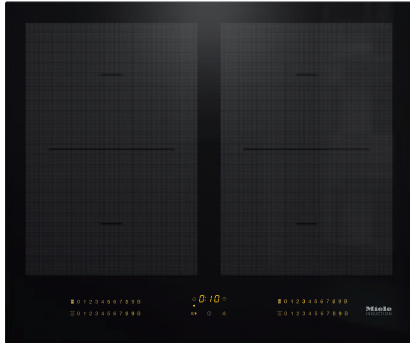

KM 7564 FL

Herdunabhängiges Induktionskochfeld

mit 2 PowerFlex-Kochbereichen für maximale Leistungsstärke

- Intuitive Schnellanwahl durch Zahlenreihen – SmartSelect
- 4 Kochzonen inkl. 2 leistungsstarken PowerFlex-Kochbereichen
- In 620 mm Breite für flächenbündigen oder aufliegenden Einbau
- Perfekt kombinierbar mit jedem SmartLine-Element
- Kommunikation mit der Haube – Automatikfunktion Con@ctivity