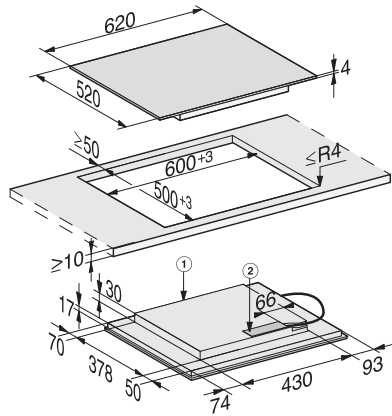

KM 7564 FL

Herdunabhängiges Induktionskochfeld

mit 2 PowerFlex-Kochbereichen für maximale Leistungsstärke

EAN: 4002516138624 / Materialnummer: 11022960 / Alte Materialnummer: 26756470D

Kurzzeitwecker	•
Effizienz und Nachhaltigkeit	
Leistungsaufnahme im Aus-Zustand in W	0,5
Leistungsaufnahme im Stand-by Modus in W	1,0
Leistungsaufnahme im vernetzten Bereitschaftsbetrieb in W	2,0
Zeitdauer bis automatisches Schalten in Aus-Zustand in min	20
Zeitdauer bis automatisches Schalten in Bereitschaftsbetrieb in min	20
Zeitdauer bis automatisches Schalten in vernetzten Bereitschaftsbetrieb in min	20
Pflegekomfort	
Leicht zu reinigende Glaskeramik	•
Sicherheit	
Sicherheitsausschaltung	•
Verriegelungsfunktion	•
Inbetriebnahmesperre	•
Integriertes Kühlgebläse	•
Überhitzungsschutz	•
Restwärmeanzeige	•
Technische Daten	
Abmessungen (H x B x T) in mm	51 x 620 x 520
Abmessungen in mm (Breite)	620
Abmessungen in mm (Höhe)	51
Abmessungen in mm (Tiefe)	520
Ausschnittmaße (B x T) bei flächenbündigem Einbau in mm	600/624 x 500/524
Ausschnittmaße in mm (Breite) bei aufliegendem Einbau	600
Ausschnittmaße in mm (Tiefe) bei aufliegendem Einbau	500
Einbauhöhe mit Anschlusskasten in mm	51
Inneres Ausschnittmaß in mm (Breite) bei flächenbündigem Einbau	600
Gewicht in kg	11
Inneres Ausschnittmaß in mm (Tiefe) bei flächenbündigem Einbau	500
Äußeres Ausschnittmaß in mm (Breite) bei flächenbündigem Einbau	624
Gesamtanschlusswert in kW	7,30
Äußeres Ausschnittmaß in mm (Tiefe) bei flächenbündigem Einbau	524
Länge der elektrischen Zuleitung in m	1,4
Spannung in V	230
Frequenz in Hz	50-60
Mitgeliefertes Zubehör	
Anschlusskabel	Ja

KM 7564 FL

Herdunabhängiges Induktionskochfeld
mit 2 PowerFlex-Kochbereichen für maximale Leistungsstärke

KM 6329, KM 7564 aufliegend (Skizze)

1) vorn, 2) Netzanschlusskasten mit Netzanschlussleitung,
L = 1440 mm