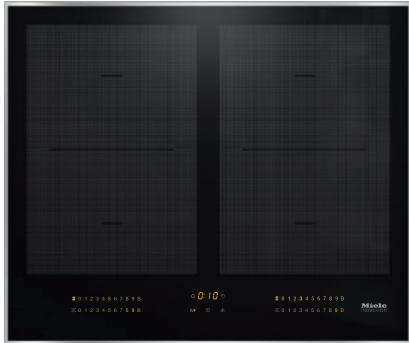

KM 7564 FR

Herdunabhängiges Induktionskochfeld

mit 2 PowerFlex-Kochbereichen für maximale Leistungsstärke

EAN: 4002516138587 / Materialnummer: 11022950 / Alte Materialnummer: 26756400D

Effizienz und Nachhaltigkeit	
Leistungsaufnahme im Aus-Zustand in W	0,5
Leistungsaufnahme im Stand-by Modus in W	1,0
Leistungsaufnahme im vernetzten Bereitschaftsbetrieb in W	2,0
Zeitdauer bis automatisches Schalten in Aus-Zustand in min	20
Zeitdauer bis automatisches Schalten in Bereitschaftsbetrieb in min	20
Zeitdauer bis automatisches Schalten in vernetzten Bereitschaftsbetrieb in min	20
Pflegekomfort	
Leicht zu reinigende Glaskeramik	•
Sicherheit	
Sicherheitsausschaltung	•
Verriegelungsfunktion	•
Inbetriebnahmesperre	•
Integriertes Kühlgebläse	•
Überhitzungsschutz	•
Restwärmeanzeige	•
Technische Daten	
Abmessungen in mm (Breite)	626
Abmessungen in mm (Höhe)	52
Abmessungen in mm (Tiefe)	526
Ausschnittmaße in mm (Breite) bei aufliegendem Einbau	600
Ausschnittmaße in mm (Tiefe) bei aufliegendem Einbau	500
Einbauhöhe mit Anschlusskasten in mm	45
Gewicht in kg	11
Gesamtanschlusswert in kW	7,30
Länge der elektrischen Zuleitung in m	1,4
Spannung in V	230
Frequenz in Hz	50-60
Mitgeliefertes Zubehör	
Anschlusskabel	Ja