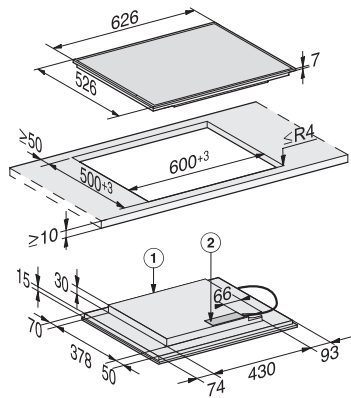

KM 7564 FR

Herdunabhängiges Induktionskochfeld

mit 2 PowerFlex-Kochbereichen für maximale Leistungsstärke

EAN: 4002516138587 / Materialnummer: 11022950 / Alte Materialnummer: 26756400D

Effizienz und Nachhaltigkeit	
Leistungsaufnahme im Aus-Zustand in W	0,5
Leistungsaufnahme im Stand-by Modus in W	1,0
Leistungsaufnahme im vernetzten Bereitschaftsbetrieb in W	2,0
Zeitdauer bis automatisches Schalten in Aus-Zustand in min	20
Zeitdauer bis automatisches Schalten in Bereitschaftsbetrieb in min	20
Zeitdauer bis automatisches Schalten in vernetzten Bereitschaftsbetrieb in min	20
Pflegekomfort	
Leicht zu reinigende Glaskeramik	•
Sicherheit	
Sicherheitsausschaltung	•
Verriegelungsfunktion	•
Inbetriebnahmesperre	•
Integriertes Kühlgebläse	•
Überhitzungsschutz	•
Restwärmeanzeige	•
Technische Daten	
Abmessungen in mm (Breite)	626
Abmessungen in mm (Höhe)	52
Abmessungen in mm (Tiefe)	526
Ausschnittmaße in mm (Breite) bei aufliegendem Einbau	600
Ausschnittmaße in mm (Tiefe) bei aufliegendem Einbau	500
Einbauhöhe mit Anschlusskasten in mm	45
Gewicht in kg	11
Gesamtanschlusswert in kW	7,30
Länge der elektrischen Zuleitung in m	1,4
Spannung in V	230
Frequenz in Hz	50-60
Mitgeliefertes Zubehör	
Anschlusskabel	Ja

KM 7564 FR

Herdunabhängiges Induktionskochfeld
mit 2 PowerFlex-Kochbereichen für maximale Leistungsstärke

KM 7465 FR, KM 7564 FR (Skizze)

1) vorn, 2) Netzanschlusskasten mit Netzanschlussleitung,
L = 1440 mm, wird dem Gerät lose beigelegt,