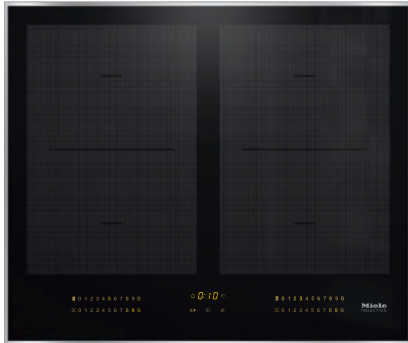

KM 7564 FR

Herdunabhängiges Induktionskochfeld

mit 2 PowerFlex-Kochbereichen für maximale Leistungsstärke

- Intuitive Schnellanwahl durch Zahlenreihen – SmartSelect
- 4 Kochzonen inkl. 2 leistungsstarken PowerFlex-Kochbereichen
- In 626 mm Breite mit Edelstahlrahmen für aufliegenden Einbau
- Kürzeste Ankochzeiten – TwinBooster
- Kommunikation mit der Haube – Automatikfunktion Con@ctivity

EAN: 4002516138587 / Materialnummer: 11022950 / Alte Materialnummer: 26756400D

Beheizungsart	
Beheizungsart	Induktion
Bauform	
Unabhängig vom Herd	•
Design	
Elegante Glaskeramikoberfläche	•
Farbe der Glaskeramik	Schwarz
Umlaufender Edelstahlrahmen	•
Aufliegender Einbau	•
Kochzonenausstattung	
Anzahl der Kochzonen	4
Anzahl der Kochbereiche	2
Maximale Anzahl Kochgeschirre	4
PowerFlex-Kochzonen	
Anzahl	4
Art	PowerFlex-Kochzone
Durchmesser in mm	Ø 150 – 230
Leistung in W	2100
Booster in W	3000
TwinBooster in W	3650
1. Kochzone / Kochbereich	
Position	links
Art	PowerFlex-Kochbereich
Größe in mm	230x390
Max. Booster-Leistung in W	4800
Max. Leistung in W	3400
Max. TwinBooster-Leistung in W	7300
2. Kochzone / Kochbereich	
Position	rechts
Art	PowerFlex-Kochbereich
Größe in mm	230x390
Max. Booster-Leistung in W	4800
Max. Leistung in W	3400
Max. TwinBooster-Leistung in W	7300
Bedienkomfort	
Miele@home	•
Bedienung über Sensortasten	SmartSelect
Automatikfunktion Con@ctivity 3.0	•
Topf- und Topfgrößenerkennung	•
Anzeigefarbe	Gelb
Ankochautomatik	•
Permanente Topferkennung	•
Warmhalten	•
Stop&Go-Funktion	•
Recall-Funktion	•
Abschaltautomatik	•
Individuelle Einstellmöglichkeiten (z.B. Signaltöne)	•
Wischschutz	•
Kurzzeitwecker	•