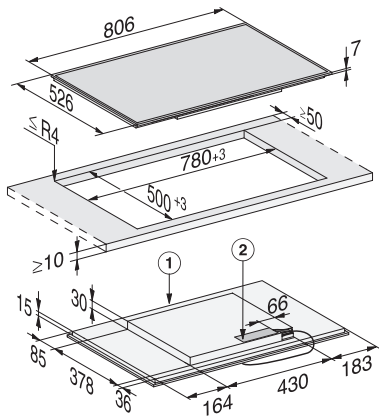

KM 7474 FR

Herdunabhängiges Induktionskochfeld

mit PowerFlex-Kochbereich für maximale Leistungsstärke

EAN: 4002516138617 / Materialnummer: 11022930 / Alte Materialnummer: 26747400D

Stop&Go-Funktion	•
Recall-Funktion	•
Abschaltautomatik	•
Individuelle Einstellmöglichkeiten (z.B. Signaltöne)	•
Kurzzeitwecker	•
Effizienz und Nachhaltigkeit	
Leistungsaufnahme im Aus-Zustand in W	0,5
Leistungsaufnahme im Stand-by Modus in W	1,0
Leistungsaufnahme im vernetzten Bereitschaftsbetrieb in W	2,0
Zeitdauer bis automatisches Schalten in Aus-Zustand in min	20
Zeitdauer bis automatisches Schalten in Bereitschaftsbetrieb in min	20
Zeitdauer bis automatisches Schalten in vernetzten Bereitschaftsbetrieb in min	20
Pflegekomfort	
Leicht zu reinigende Glaskeramik	•
Sicherheit	
Sicherheitsausschaltung	•
Verriegelungsfunktion	•
Inbetriebnahmesperre	•
Integriertes Kühlgebläse	•
Überhitzungsschutz	•
Restwärmeanzeige	•
Technische Daten	
Abmessungen in mm (Breite)	806
Abmessungen in mm (Höhe)	52
Abmessungen in mm (Tiefe)	526
Ausschnittmaße in mm (Breite) bei aufliegendem Einbau	780
Ausschnittmaße in mm (Tiefe) bei aufliegendem Einbau	500
Einbauhöhe mit Anschlusskasten in mm	45
Gewicht in kg	12
Gesamtanschlusswert in kW	7,30
Länge der elektrischen Zuleitung in m	1,4
Spannung in V	230
Frequenz in Hz	50-60
Mitgeliefertes Zubehör	
Anschlusskabel	Ja

KM 7474 FR

Herdunabhängiges Induktionskochfeld
mit PowerFlex-Kochbereich für maximale Leistungsstärke

KM7474FR, KM7474-1FR (Skizze) aufliegend

1) vorn, 2) Netzanschlusskasten mit Netzanschlussleitung,
L = 1440 mm