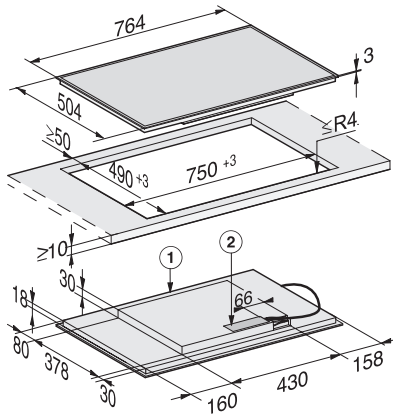

KM 7210 FR

Herdunabhängiges Induktionskochfeld
mit Koch-/Bräterzone zum günstigen Einstiegspreis

EAN: 4002516138556 / Materialnummer: 11022850 / Alte Materialnummer: 26721010D

Abschaltautomatik	•
Individuelle Einstellmöglichkeiten (z.B. Signaltöne)	•
Kurzzeitwecker	•
Pflegekomfort	
Leicht zu reinigende Glaskeramik	•
Sicherheit	
Sicherheitsausschaltung	•
Verriegelungsfunktion	•
Inbetriebnahmesperre	•
Integriertes Kühlgebläse	•
Überhitzungsschutz	•
Restwärmeanzeige	•
Technische Daten	
Abmessungen in mm (Breite)	764
Abmessungen in mm (Höhe)	51
Abmessungen in mm (Tiefe)	504
Ausschnittmaße in mm (Breite) bei aufliegendem Einbau	750
Ausschnittmaße in mm (Tiefe) bei aufliegendem Einbau	490
Einbauhöhe mit Anschlusskasten in mm	48
Gewicht in kg	11
Gesamtanschlusswert in kW	7,30
Länge der elektrischen Zuleitung in m	1,4
Spannung in V	230
Frequenz in Hz	50-60
Mitgeliefertes Zubehör	
Anschlusskabel	Ja

KM 7210 FR
Herdunabhängiges Induktionskochfeld
mit Koch-/Bräterzone zum günstigen Einstiegspreis

KM 7210 FR, KM 7211 FR (Skizze)

1) Vorn, 2) Netzanschlusskasten mit Netzanschlussleitung,
L = 1440 mm, wird dem Gerät lose beigelegt