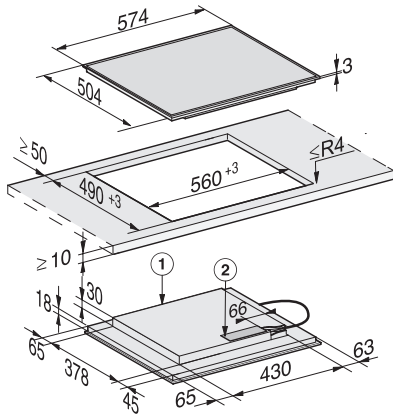

## KM 7201 FR

Herdunabhängiges Induktionskochfeld  
mit 4 runden Kochzonen zum günstigen Einstiegspreis

EAN: 4002516138549 / Materialnummer: 11022840 / Alte Materialnummer: 26720110D

Permanente Topferkennung	•
Individuelle Einstellmöglichkeiten (z.B. Signaltöne)	•
Kurzzeitwecker	•
<b>Pflegekomfort</b>	
Leicht zu reinigende Glaskeramik	•
<b>Sicherheit</b>	
Sicherheitsausschaltung	•
Verriegelungsfunktion	•
Inbetriebnahmesperre	•
Integriertes Kühlgebläse	•
Überhitzungsschutz	•
Restwärmeanzeige	•
<b>Technische Daten</b>	
Abmessungen in mm (Breite)	574
Abmessungen in mm (Höhe)	51
Abmessungen in mm (Tiefe)	504
Ausschnittmaße in mm (Breite) bei aufliegendem Einbau	560
Ausschnittmaße in mm (Tiefe) bei aufliegendem Einbau	490
Einbauhöhe mit Anschlusskasten in mm	48
Gewicht in kg	10
Gesamtanschlusswert in kW	7,30
Länge der elektrischen Zuleitung in m	1,4
Spannung in V	230
Frequenz in Hz	50-60
<b>Mitgeliefertes Zubehör</b>	
Anschlusskabel	Ja

## KM 7201 FR

Herdunabhängiges Induktionskochfeld  
mit 4 runden Kochzonen zum günstigen Einstiegspreis

KM 7201 FR, KM7201-1FR (Skizze)

1) Vorn, 2) Netzanschlusskasten mit Netzanschlussleitung,  
L = 1440 mm, wird dem Gerät lose beigelegt