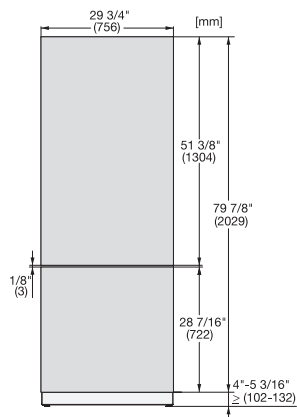

KFP 3014 ed/cs

Edelstahl-Front

für die Integration von MasterCool Kühl- und Gefrierschränken in Ihrer Küche.

EAN: 4002516055631 / Materialnummer: 10982810 / Alte Materialnummer: 38996059EU1

- für die obere Tür 75 cm breiter Kühl-Gefrierkombinationen

KFP 3014 ed/cs

Edelstahl-Front

für die Integration von MasterCool Kühl- und Gefrierschränken in Ihrer Küche.

KFP3015ed/cs, KFP3025ed/cs, KFP3014ed/cs,
KFP3024ed/cs, Frontplatte, Frontmaße, MasterCool,
Skizze