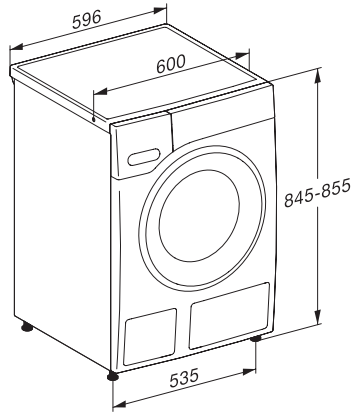

WWW980 WPS Passion

W1 Waschmaschine:

A | 9 kg | 1600 U/min | M Touch | SteamCare | Warmwasser

EAN: 4002516038818 / Materialnummer: 10931310 / Alte Materialnummer: 11WW9806D

Summer	•
AllergoWash	•
Qualität	
Kontergewichte aus Grauguss	•
Sicherheit	
Wasserschutzsystem	Waterproof-System
Kindersicherung	•
PIN-Code	•
Optische Schnittstelle	•
Technische Daten	
Abmessungen in mm (Breite)	596
Abmessungen in mm (Höhe)	850
Abmessungen in mm (Tiefe)	643
Gerätetiefe bei geöffneter Tür in mm	1077
Gewicht in kg	98
Gesamtanschlusswert in kW	2,10-2,40
Spannung in V	220-240
Absicherung in A	10
Frequenz in HZ	50
Länge der elektrischen Zuleitung in m	2
Länge der elektrischen Zuleitung in m	2,0
Leuchtmittel tauschen	Kundendienst
Mitgeliefertes Zubehör	
3 Caps	•
UltraPhase 1 + 2	•
Gutschein für 5 Kartuschen Miele UltraPhase	•
Verfügbare Displaysprachen	
Verfügbare Displaysprachen durch MultiLingua	bahasa malaysia, dansk, deutsch, english (AU), english (CA), english (GB), english (US), español, français (CA), français (FR), hrvatski, italiano, magyar, nederlands, norsk, polski, português, русский, română, slovenčina, slovenščina, srpski, suomi, svenska, türkçe, українська, čeština, ελληνικά,

WWW980 WPS Passion

W1 Waschmaschine:

A | 9 kg | 1600 U/min | M Touch | SteamCare | Warmwasser

W1 Skizze, 5 Grad Blende, Maße in mm

W1 Skizze, 5 Grad Blende, Maße in mm

W1 Skizze, 5 Grad Blende, Maße in mm

W1 Skizze, 5 Grad Blende, Maße in mm