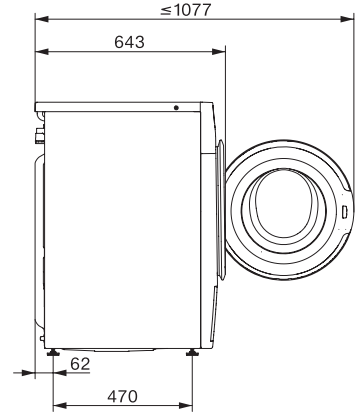

WWW980 WPS Passion

W1 Waschmaschine:

A | 9 kg | 1600 U/min | M Touch | SteamCare | Warmwasser

EAN: 4002516038818 / Materialnummer: 10931310 / Alte Materialnummer: 11WW9806D

Summer	•
AllergoWash	•
Qualität	
Kontergewichte aus Grauguss	•
Sicherheit	
Wasserschutzsystem	Waterproof-System
Kindersicherung	•
PIN-Code	•
Optische Schnittstelle	•
Technische Daten	
Abmessungen in mm (Breite)	596
Abmessungen in mm (Höhe)	850
Abmessungen in mm (Tiefe)	643
Gerätetiefe bei geöffneter Tür in mm	1077
Gewicht in kg	98
Gesamtanschlusswert in kW	2,10-2,40
Spannung in V	220-240
Absicherung in A	10
Frequenz in HZ	50
Länge der elektrischen Zuleitung in m	2
Länge der elektrischen Zuleitung in m	2,0
Leuchtmittel tauschen	Kundendienst
Mitgeliefertes Zubehör	
3 Caps	•
UltraPhase 1 + 2	•
Gutschein für 5 Kartuschen Miele UltraPhase	•
Verfügbare Displaysprachen	
Verfügbare Displaysprachen durch MultiLingua	bahasa malaysia, dansk, deutsch, english (AU), english (CA), english (GB), english (US), español, français (CA), français (FR), hrvatski, italiano, magyar, nederlands, norsk, polski, português, русский, română, slovenčina, slovenščina, srpski, suomi, svenska, türkçe, українська, čeština, ελληνικά,

WWW980 WPS Passion

W1 Waschmaschine:

A | 9 kg | 1600 U/min | M Touch | SteamCare | Warmwasser

W1 Skizze, 5 Grad Blende, Maße in mm

W1 Skizze, 5 Grad Blende, Maße in mm

W1 Skizze, 5 Grad Blende, Maße in mm

W1 Skizze, 5 Grad Blende, Maße in mm