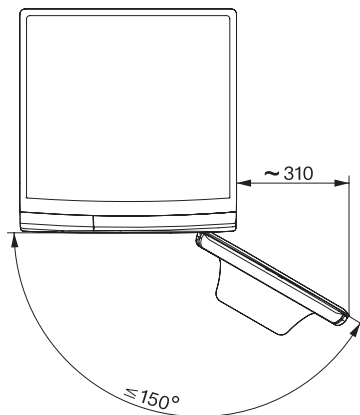

WWW980 WPS Passion

W1 Waschmaschine:

A | 9 kg | 1600 U/min | M Touch | SteamCare | Warmwasser

EAN: 4002516038818 / Materialnummer: 10931310 / Alte Materialnummer: 11WW9806D

Summer	•
AllergoWash	•
Qualität	
Kontergewichte aus Grauguss	•
Sicherheit	
Wasserschutzsystem	Waterproof-System
Kindersicherung	•
PIN-Code	•
Optische Schnittstelle	•
Technische Daten	
Abmessungen in mm (Breite)	596
Abmessungen in mm (Höhe)	850
Abmessungen in mm (Tiefe)	643
Gerätetiefe bei geöffneter Tür in mm	1077
Gewicht in kg	98
Gesamtanschlusswert in kW	2,10-2,40
Spannung in V	220-240
Absicherung in A	10
Frequenz in HZ	50
Länge der elektrischen Zuleitung in m	2
Länge der elektrischen Zuleitung in m	2,0
Leuchtmittel tauschen	Kundendienst
Mitgeliefertes Zubehör	
3 Caps	•
UltraPhase 1 + 2	•
Gutschein für 5 Kartuschen Miele UltraPhase	•
Verfügbare Displaysprachen	
Verfügbare Displaysprachen durch MultiLingua	bahasa malaysia, dansk, deutsch, english (AU), english (CA), english (GB), english (US), español, français (CA), français (FR), hrvatski, italiano, magyar, nederlands, norsk, polski, português, русский, română, slovenčina, slovenščina, srpski, suomi, svenska, türkçe, українська, čeština, ελληνικά,

WWW980 WPS Passion

W1 Waschmaschine:

A | 9 kg | 1600 U/min | M Touch | SteamCare | Warmwasser

W1 Skizze, 5 Grad Blende, Maße in mm

W1 Skizze, 5 Grad Blende, Maße in mm

W1 Skizze, 5 Grad Blende, Maße in mm

W1 Skizze, 5 Grad Blende, Maße in mm