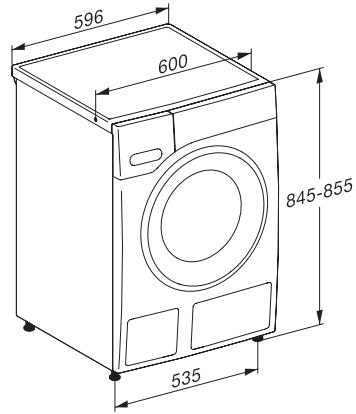

•

Optische Schnittstelle

•

Technische Daten

Abmessungen in mm (Breite)

596

Abmessungen in mm (Höhe)

850

WWR880WPS PWash2.0&TDosXL WiFi

W1 Waschmaschine:

A | 9 kg | 1600 U/min | M Touch | SteamCare | Automatische Dosierung

W1 Skizze, 5 Grad Blende, Maße in mm

W1 Skizze, 5 Grad Blende, Maße in mm

W1 Skizze, 5 Grad Blende, Maße in mm