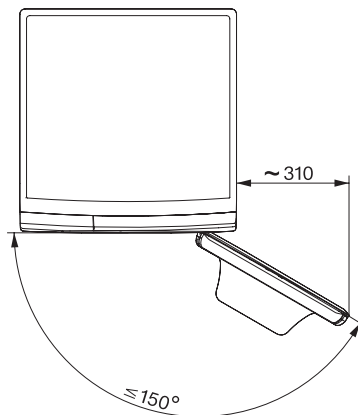

•

Optische Schnittstelle

•

Technische Daten

Abmessungen in mm (Breite)

596

Abmessungen in mm (Höhe)

850

WWR880WPS PWash2.0&TDosXL WiFi

W1 Waschmaschine:

A | 9 kg | 1600 U/min | M Touch | SteamCare | Automatische Dosierung

W1 Skizze, 5 Grad Blende, Maße in mm

W1 Skizze, 5 Grad Blende, Maße in mm

W1 Skizze, 5 Grad Blende, Maße in mm

W1 Skizze, 5 Grad Blende, Maße in mm