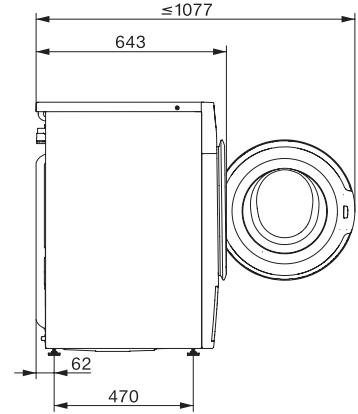

•

Optische Schnittstelle

•

Technische Daten

Abmessungen in mm (Breite)

596

Abmessungen in mm (Höhe)

850

Abmessungen in mm (Tiefe)

643

Gerätetiefe bei geöffneter Tür in mm

1077

Gewicht in kg

97

Gesamtanschlusswert in kW

2,10-2,40

WWR880WPS PWash2.0&TDosXL WiFi

W1 Waschmaschine:

A | 9 kg | 1600 U/min | M Touch | SteamCare | Automatische Dosierung

W1 Skizze, 5 Grad Blende, Maße in mm

W1 Skizze, 5 Grad Blende, Maße in mm

W1 Skizze, 5 Grad Blende, Maße in mm

W1 Skizze, 5 Grad Blende, Maße in mm