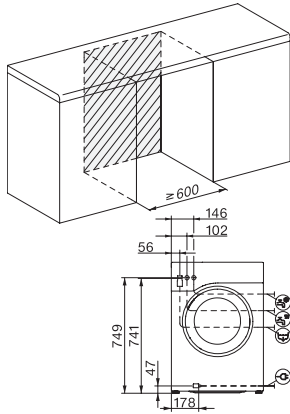

•

Optische Schnittstelle

•

Technische Daten

Abmessungen in mm (Breite)

596

Abmessungen in mm (Höhe)

850

Abmessungen in mm (Tiefe)

643

Gerätetiefe bei geöffneter Tür in mm

1077

Gewicht in kg

97

Gesamtanschlusswert in kW

2,10-2,40

WWR880WPS PWash2.0&TDosXL WiFi

W1 Waschmaschine:

A | 9 kg | 1600 U/min | M Touch | SteamCare | Automatische Dosierung

W1 Skizze, 5 Grad Blende, Maße in mm

W1 Skizze, 5 Grad Blende, Maße in mm

W1 Skizze, 5 Grad Blende, Maße in mm

W1 Skizze, 5 Grad Blende, Maße in mm