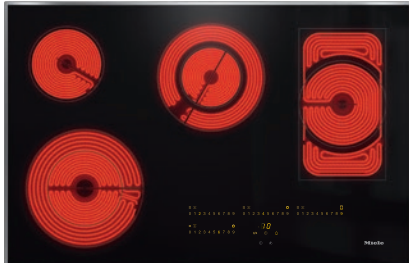

KM 6564 FR

Herdunabhängiges Elektrokochfeld
in 806 mm Breite für besonders komfortables Kochen.

- Intuitive Schnellanwahl durch Zahlenreihen – SmartSelect
- Ansprechendes Design – 806 mm breit mit umlaufendem Rahmen
- Besonders flexibel – 4 Kochzonen inkl 1 Bräter/2 Variozonen
- Unübertroffen schnell – 1 ExtraSpeed-Kochzone
- Kommunikation mit der Haube – Automatikfunktion Con@ctivity

KM 6564 FR

Herdunabhängiges Elektrokochfeld
in 806 mm Breite für besonders komfortables Kochen.

EAN: 4002515996805 / Materialnummer: 10882050 / Alte Materialnummer: 26656400D

Zeitdauer bis automatisches Schalten in Aus-Zustand in min	20
Zeitdauer bis automatisches Schalten in Bereitschaftsbetrieb in min	20
Zeitdauer bis automatisches Schalten in vernetzten Bereitschaftsbetrieb in min	20
Pflegekomfort	
Leicht zu reinigende Glaskeramik	•
Sicherheit	
Sicherheitsausschaltung	•
Verriegelungsfunktion	•
Inbetriebnahmesperre	•
Überhitzungsschutz	•
Restwärmeanzeige	•
Technische Daten	
Abmessungen (H x B x T) in mm	50 x 806 x 526
Abmessungen in mm (Breite)	806
Abmessungen in mm (Höhe)	50
Abmessungen in mm (Tiefe)	526
Ausschnittmaße in mm (Breite) bei aufliegendem Einbau	780
Ausschnittmaße in mm (Tiefe) bei aufliegendem Einbau	500
Einbauhöhe mit Anschlusskasten in mm	43
Gewicht in kg	12
Gesamtanschlusswert in kW	9,20
Länge der elektrischen Zuleitung in m	1,4
Spannung in V	230
Frequenz in Hz	50-60
Mitgeliefertes Zubehör	
Glasschaber	•
Anschlusskabel	Ja