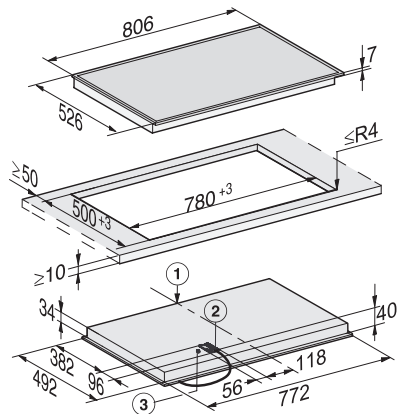

KM 6564 FR

Herdunabhängiges Elektrokochfeld
in 806 mm Breite für besonders komfortables Kochen.

EAN: 4002515996805 / Materialnummer: 10882050 / Alte Materialnummer: 26656400D

Zeitdauer bis automatisches Schalten in Aus-Zustand in min	20
Zeitdauer bis automatisches Schalten in Bereitschaftsbetrieb in min	20
Zeitdauer bis automatisches Schalten in vernetzten Bereitschaftsbetrieb in min	20
Pflegekomfort	
Leicht zu reinigende Glaskeramik	•
Sicherheit	
Sicherheitsausschaltung	•
Verriegelungsfunktion	•
Inbetriebnahmesperre	•
Überhitzungsschutz	•
Restwärmeanzeige	•
Technische Daten	
Abmessungen (H x B x T) in mm	50 x 806 x 526
Abmessungen in mm (Breite)	806
Abmessungen in mm (Höhe)	50
Abmessungen in mm (Tiefe)	526
Ausschnittmaße in mm (Breite) bei aufliegendem Einbau	780
Ausschnittmaße in mm (Tiefe) bei aufliegendem Einbau	500
Einbauhöhe mit Anschlusskasten in mm	43
Gewicht in kg	12
Gesamtanschlusswert in kW	9,20
Länge der elektrischen Zuleitung in m	1,4
Spannung in V	230
Frequenz in Hz	50-60
Mitgeliefertes Zubehör	
Glasschaber	•
Anschlusskabel	Ja

KM 6564 FR
Herdunabhängiges Elektrokochfeld
in 806 mm Breite für besonders komfortables Kochen.

KM 6564 FR (Skizze)

- 1) Vorn, 2) Netzanschlusskasten mit Netzanschlussleitung, Einbauhöhe = 40 mm, Netzanschlussleitung L = 1440 mm,
3) Anschluss WLAN Stick