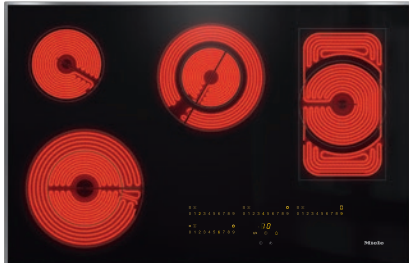

KM 6564 FR

Herdunabhängiges Elektrokochfeld
in 806 mm Breite für besonders komfortables Kochen.

- Intuitive Schnellanwahl durch Zahlenreihen – SmartSelect
- Ansprechendes Design – 806 mm breit mit umlaufendem Rahmen
- Besonders flexibel – 4 Kochzonen inkl 1 Bräter/2 Variozonen
- Unübertroffen schnell – 1 ExtraSpeed-Kochzone
- Kommunikation mit der Haube – Automatikfunktion Con@ctivity

KM 6564 FR

Herdunabhängiges Elektrokochfeld
in 806 mm Breite für besonders komfortables Kochen.

EAN: 4002515996805 / Materialnummer: 10882050 / Alte Materialnummer: 26656400D

Zeitdauer bis automatisches Schalten in Aus-Zustand in min	20
Zeitdauer bis automatisches Schalten in Bereitschaftsbetrieb in min	20
Zeitdauer bis automatisches Schalten in vernetzten Bereitschaftsbetrieb in min	20
Pflegekomfort	
Leicht zu reinigende Glaskeramik	•
Sicherheit	
Sicherheitsausschaltung	•
Verriegelungsfunktion	•
Inbetriebnahmesperre	•
Überhitzungsschutz	•
Restwärmeanzeige	•
Technische Daten	
Abmessungen (H x B x T) in mm	50 x 806 x 526
Abmessungen in mm (Breite)	806
Abmessungen in mm (Höhe)	50
Abmessungen in mm (Tiefe)	526
Ausschnittmaße in mm (Breite) bei aufliegendem Einbau	780
Ausschnittmaße in mm (Tiefe) bei aufliegendem Einbau	500
Einbauhöhe mit Anschlusskasten in mm	43
Gewicht in kg	12
Gesamtanschlusswert in kW	9,20
Länge der elektrischen Zuleitung in m	1,4
Spannung in V	230
Frequenz in Hz	50-60
Mitgeliefertes Zubehör	
Glasschaber	•
Anschlusskabel	Ja