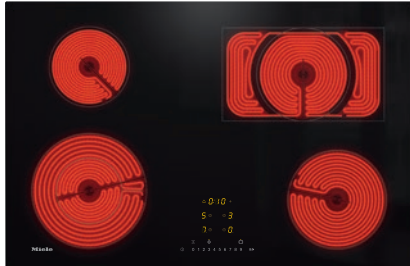

KM 6542 FL

Herdunabhängiges Elektrokochfeld

für den flächenbündigen Einbau für eine besonders elegante Küchengestaltung.

- Schnellanwahl per Zahlenreihe – ComfortSelect
- Modernes Design – 752 mm breit für den flächenbündigen Einbau
- Besonders flexibel – 4 Kochzonen inkl. 1 Bräter- und 1 Vario-Zone
- Unübertroffen schnell – 1 ExtraSpeed-Kochzone

KM 6542 FL

Herdunabhängiges Elektrokochfeld

für den flächenbündigen Einbau für eine besonders elegante Küchengestaltung.

EAN: 4002515996799 / Materialnummer: 10882040 / Alte Materialnummer: 26654270D

Zeitdauer bis automatisches Schalten in Bereitschaftsbetrieb in min	20
Zeitdauer bis automatisches Schalten in vernetzten Bereitschaftsbetrieb in min	20
Pflegekomfort	
Leicht zu reinigende Glaskeramik	•
Sicherheit	
Sicherheitsausschaltung	•
Verriegelungsfunktion	•
Inbetriebnahmesperre	•
Überhitzungsschutz	•
Restwärmeanzeige	•
Technische Daten	
Abmessungen (H x B x T) in mm	46 x 752 x 492
Abmessungen in mm (Breite)	752
Abmessungen in mm (Höhe)	46
Abmessungen in mm (Tiefe)	492
Einbauhöhe mit Anschlusskasten in mm	40
Inneres Ausschnittmaß in mm (Breite) bei flächenbündigem Einbau	730
Gewicht in kg	10
Inneres Ausschnittmaß in mm (Tiefe) bei flächenbündigem Einbau	470
Äußeres Ausschnittmaß in mm (Breite) bei flächenbündigem Einbau	756
Gesamtanschlusswert in kW	8,50
Äußeres Ausschnittmaß in mm (Tiefe) bei flächenbündigem Einbau	496
Länge der elektrischen Zuleitung in m	1,4
Spannung in V	230
Frequenz in Hz	50-60
Mitgeliefertes Zubehör	
Glasschaber	•
Anschlusskabel	Ja