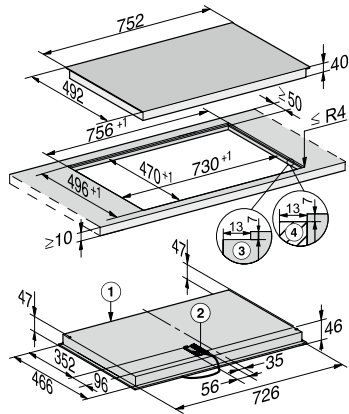

KM 6542 FL

Herdunabhängiges Elektrokochfeld

für den flächenbündigen Einbau für eine besonders elegante Küchengestaltung.

EAN: 4002515996799 / Materialnummer: 10882040 / Alte Materialnummer: 26654270D

Zeitdauer bis automatisches Schalten in Bereitschaftsbetrieb in min	20
Zeitdauer bis automatisches Schalten in vernetzten Bereitschaftsbetrieb in min	20
Pflegekomfort	
Leicht zu reinigende Glaskeramik	•
Sicherheit	
Sicherheitsausschaltung	•
Verriegelungsfunktion	•
Inbetriebnahmesperre	•
Überhitzungsschutz	•
Restwärmeanzeige	•
Technische Daten	
Abmessungen (H x B x T) in mm	46 x 752 x 492
Abmessungen in mm (Breite)	752
Abmessungen in mm (Höhe)	46
Abmessungen in mm (Tiefe)	492
Einbauhöhe mit Anschlusskasten in mm	40
Inneres Ausschnittmaß in mm (Breite) bei flächenbündigem Einbau	730
Gewicht in kg	10
Inneres Ausschnittmaß in mm (Tiefe) bei flächenbündigem Einbau	470
Äußeres Ausschnittmaß in mm (Breite) bei flächenbündigem Einbau	756
Gesamtanschlusswert in kW	8,50
Äußeres Ausschnittmaß in mm (Tiefe) bei flächenbündigem Einbau	496
Länge der elektrischen Zuleitung in m	1,4
Spannung in V	230
Frequenz in Hz	50-60
Mitgeliefertes Zubehör	
Glasschaber	•
Anschlusskabel	Ja

KM 6542 FL

Herdunabhängiges Elektrokochfeld

für den flächenbündigen Einbau für eine besonders elegante Küchengestaltung.

KM 6542 FL, KM 6523 FL (Skizze)

1) Vorn, 2) Netzanschlusskasten mit Netzanschlussleitung,
Einbauhöhe = 36 mm, Netzanschlussleitung L = 1440 mm,
3) Stufenfräsung, 4) Holzleisten (kein mitgeliefertes
Zubehör)