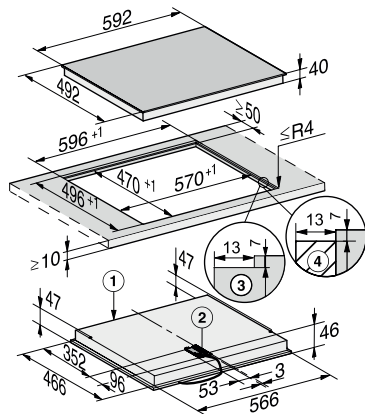

Abmessungen (H x B x T) in mm	46 x 592 x 492
Abmessungen in mm (Breite)	592
Abmessungen in mm (Höhe)	46
Abmessungen in mm (Tiefe)	492
Einbauhöhe mit Anschlusskasten in mm	40
Inneres Ausschnittmaß in mm (Breite) bei flächenbündigem Einbau	570
Gewicht in kg	8
Inneres Ausschnittmaß in mm (Tiefe) bei flächenbündigem Einbau	470
Äußeres Ausschnittmaß in mm (Breite) bei flächenbündigem Einbau	596
Gesamtanschlusswert in kW	6,70
Äußeres Ausschnittmaß in mm (Tiefe) bei flächenbündigem Einbau	496
Länge der elektrischen Zuleitung in m	1,4
Spannung in V	230
Frequenz in Hz	50-60
Mitgeliefertes Zubehör	
Glasschaber	•
Anschlusskabel	Ja

KM 6520 FL

Herdunabhängiges Elektrokochfeld
mit 4 Kochzonen für größten Komfort zum günstigen Einstiegspreis.

KM 6520 FL, KM 6539 FL (Skizze)

- 1) Vorn, 2) Netzanschlusskasten mit Netzanschlussleitung,
Einbauhöhe = 46 mm Netzanschlussleitung L = 1440 mm,
3) Stufenfräsung Natursteinarbeitsplatte, 4) Holzleiste
13 mm (kein mitgeliefertes Zubehör),