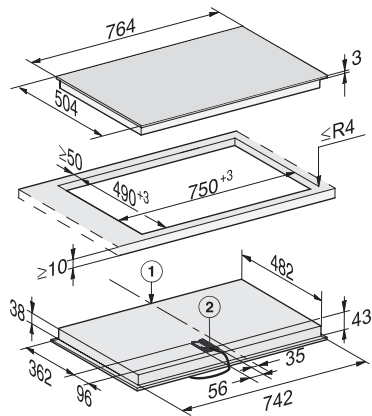

KM 6522 FR

Herdunabhängiges Elektrokochfeld

mit 1 Koch-/Bräterzone und 1 Vario-Kochzone zum günstigen Einstiegspreis.

KM 6522 FR, KM 6542 FR (Installation drawing)

1) Vorn, 2) Netzanschlusskasten mit Netzanschlussleitung,
L = 1440 mm, Einbauhöhe = 43 mm