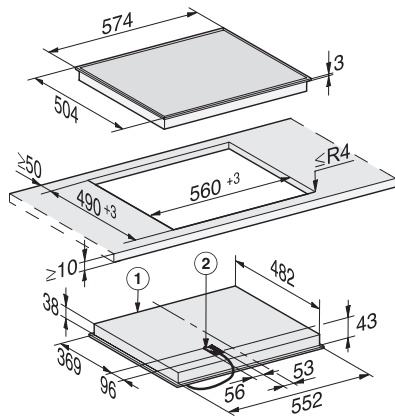

Technische Daten

Abmessungen (H x B x T) in mm	43 x 574 x 504
Abmessungen in mm (Breite)	574
Abmessungen in mm (Höhe)	43
Abmessungen in mm (Tiefe)	504
Ausschnittmaße in mm (Breite) bei aufliegendem Einbau	560 mm
Ausschnittmaße in mm (Tiefe) bei aufliegendem Einbau	490 mm
Einbauhöhe mit Anschlusskasten in mm	43
Gewicht in kg	8
Gesamtanschlusswert in kW	6,70
Länge der elektrischen Zuleitung in m	1,4
Spannung in V	230
Frequenz in Hz	50-60

Mitgeliefertes Zubehör

Glasschaber	•
Anschlusskabel	Ja

KM 6520 FR

Herdunabhängiges Elektrokochfeld
mit 4 Kochzonen für größten Komfort zum günstigen Einstiegspreis.

KM 6520 FR, KM 6538 FR (Skizze)

1) vorn, 2) Netzanschlusskasten mit Netzanschlussleitung,
Einbauhöhe = 43 mm, Netzanschlussleitung L = 1440 mm