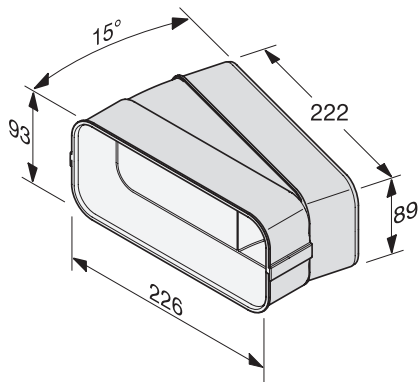

DFK-BH 15
Flachkanalbogen
für eine effektive und individuelle Luftführung.

EAN: 4002515963869 / Materialnummer: 10811460 / Alte Materialnummer: 28996395D

- Für eine hygienische Entlüftung im Abluft- und Umluftbetrieb
- Integrierte Luftleitprofile für optimale Strömungseigenschaften
- Landesspezifische Bauvorschriften sind zu beachten
- Aus weißem Kunststoff, schwer entflammbar
- Horizontaler Bogen 15°

DFK-BH 15
Flachkanalbogen
für eine effektive und individuelle Luftführung.

DFK-BH15, Bogen, 15° horizontal, Skizze