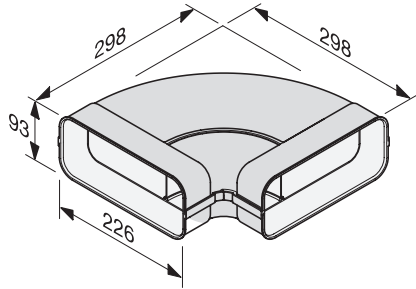

DFK-BH 90
Flachkanalbogen
für eine effektive und individuelle Luftführung.

EAN: 4002515963814 / Materialnummer: 10811390 / Alte Materialnummer: 28996390D

- Für eine hygienische Entlüftung im Abluft- und Umluftbetrieb
- Integrierte Luftleitprofile für optimale Strömungseigenschaften
- Landesspezifische Bauvorschriften sind zu beachten
- Aus weißem Kunststoff, schwer entflammbar
- Horizontaler Bogen 90°

DFK-BH 90
Flachkanalbogen
für eine effektive und individuelle Luftführung.

DFK-BH90, Bogen 90°, horizontal, Skizze