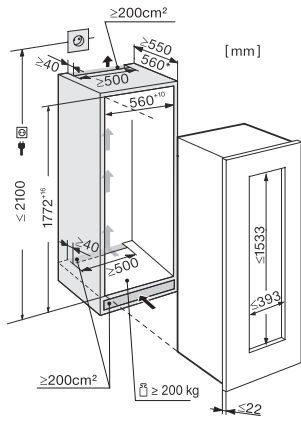

KWT 6722 iS

Einbau-Weintemperierschrank

mit FlexiFrame und SommelierSet für anspruchsvollste Weinliebhaber.

EAN: 4002515947449 / Materialnummer: 10792900 / Alte Materialnummer: 36672200EU1

Max. Türfrontgewicht Kühlteil in kg	20
Klimaklasse	SN-ST
Kühlzone in l	254
Weinzone in l	254
Gesamtnutzinhalt in l	254
Platzangebot für die Anzahl von 0,75l Bordeauxflaschen	80 Flaschen
Lagerzeit bei Störung in h	0
Luftschallemissionsklasse (A-D)	B
Luftschallemissionen in dB(A) re1pW	32
Stromaufnahme in Milliampere (mA)	1000
Spannung in V	220-240
Absicherung in A	10
Phasenanzahl	1
Frequenz in Hz	50
Länge der elektrischen Zuleitung in m	2,8

Mitgeliefertes Zubehör

Active AirClean Filter

•

KWT 6722 iS

Einbau-Weintemperierschrank

mit FlexiFrame und SommelierSet für anspruchsvollste Weinliebhaber.

KWT6722iS, *Fußnote, Skizze

* empfohlen 560 mm,

KWT6722iS, KWT6722iS-1, Skizze

KWT6722iS, KWT6722iS-1, Innenraummaße (Skizze)