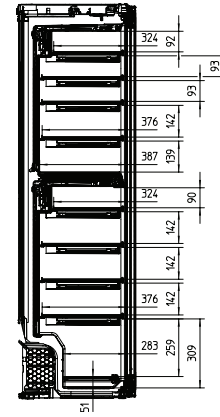

KWT 6722 iS

Einbau-Weintemperierschrank

mit FlexiFrame und SommelierSet für anspruchsvollste Weinliebhaber.

EAN: 4002515947449 / Materialnummer: 10792900 / Alte Materialnummer: 36672200EU1

Max. Türfrontgewicht Kühlteil in kg	20
Klimaklasse	SN-ST
Kühlzone in l	254
Weinzone in l	254
Gesamtnutzinhalt in l	254
Platzangebot für die Anzahl von 0,75l Bordeauxflaschen	80 Flaschen
Lagerzeit bei Störung in h	0
Luftschallemissionsklasse (A-D)	B
Luftschallemissionen in dB(A) re1pW	32
Stromaufnahme in Milliampere (mA)	1000
Spannung in V	220-240
Absicherung in A	10
Phasenanzahl	1
Frequenz in Hz	50
Länge der elektrischen Zuleitung in m	2,8

Mitgeliefertes Zubehör

Active AirClean Filter

•

KWT 6722 iS

Einbau-Weintemperierschrank

mit FlexiFrame und SommelierSet für anspruchsvollste Weinliebhaber.

KWT6722iS, *Fußnote, Skizze

* empfohlen 560 mm,

KWT6722iS, KWT6722iS-1, Skizze

KWT6722iS, KWT6722iS-1, Innenraummaße (Skizze)