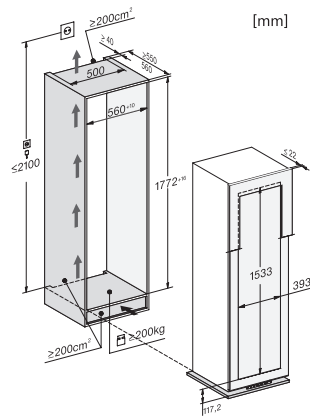

KWT 6722 iS

Einbau-Weintemperierschrank

mit FlexiFrame und SommelierSet für anspruchsvollste Weinliebhaber.

EAN: 4002515947449 / Materialnummer: 10792900 / Alte Materialnummer: 36672200EU1

Max. Türfrontgewicht Kühlteil in kg	20
Klimaklasse	SN-ST
Kühlzone in l	254
Weinzone in l	254
Gesamtnutzinhalt in l	254
Platzangebot für die Anzahl von 0,75l Bordeauxflaschen	80 Flaschen
Lagerzeit bei Störung in h	0
Luftschallemissionsklasse (A-D)	B
Luftschallemissionen in dB(A) re1pW	32
Stromaufnahme in Milliampere (mA)	1000
Spannung in V	220-240
Absicherung in A	10
Phasenanzahl	1
Frequenz in Hz	50
Länge der elektrischen Zuleitung in m	2,8

Mitgeliefertes Zubehör

Active AirClean Filter

•

KWT 6722 iS

Einbau-Weintemperierschrank

mit FlexiFrame und SommelierSet für anspruchsvollste Weinliebhaber.

KWT6722iS, *Fußnote, Skizze

* empfohlen 560 mm,

KWT6722iS, KWT6722iS-1, Skizze

KWT6722iS, KWT6722iS-1, Innenraummaße (Skizze)