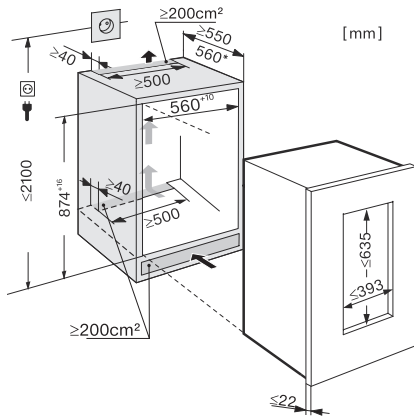

EAN: 4002515947432 / Materialnummer: 10792890 / Alte Materialnummer: 36642200EU1

| | |
|--|-----------------|
| Gerätekategorie | |
| Weinschrank | • |
| Bauform | |
| Einbaugerät | • |
| Einbaugerät integriert | • |
| Türanschlag | rechts |
| Türanschlag wechselbar | • |
| Side-by-Side fähig | • |
| Design | |
| Beleuchtung Weinzone | LED-Beleuchtung |
| Bedienkomfort | |
| Vernetzung mit Miele@home | • |
| Erforderliches nachkaufbares Zubehör | XKS 3130 W |
| DynaCool | • |
| SoftClose | • |
| Silence System | • |
| Anzahl der Holzroste | 2 |
| Material der Holzroste | Buche |
| Anzahl FlexiFrame Roste | 2 |
| NoteBoard | Ja |
| 3D-Bodenpräsentierrost | • |
| Vibrationsarme Lagerung | • |
| Steuerung | |
| Bedienkonzept | TouchControl |
| Unabhängige Temperaturregelung der Kühl- und Gefrierzone | Nein |
| Anzahl Temperaturzonen | 2 |
| Einstellbarer Temperaturbereich min. in °C | 5 |
| Einstellbarer Temperaturbereich max. in °C | 20 |
| Effizienz und Nachhaltigkeit | |
| Energieeffizienzklasse (A – G) | G |
| Energieverbrauch pro Jahr in kWh | 150,38 |
| Energieverbrauch in 24 h in kWh | 0,41 |
| Sicherheit | |
| Verriegelungsfunktion | • |
| Akustischer Türalarm | • |
| Akustischer Temperaturalarm | • |
| Optischer Türalarm | • |
| Optischer Temperaturalarm | • |
| Technische Daten | |
| Nischenbreite in mm min. | 560 |
| Nischenbreite in mm max. | 570 |
| Nischenhöhe in mm min. | 874 |
| Nischenhöhe in mm max. | 890 |
| Nischtiefe in mm | 550 |
| Gerätebreite in mm | 557 |
| Gerätehöhe in mm | 872 |
| Gerätetiefe in mm | 550 |
| Gewicht in kg | 50,0 |
| Befestigungstechnik | Festtür |
| Max. Türfrontgewicht Kühlteil in kg | 20 |

KWT 6422 i

Einbau-Weintemperierschrank

mit FlexiFrame und 3D-Bodenpresenter für anspruchsvollste Weinliebhaber.

KWT6422i, *Fußnote, Skizze

* empfohlen 560 mm,

ENB1060, Kombination 2x45er + KWT6422iG, Skizze