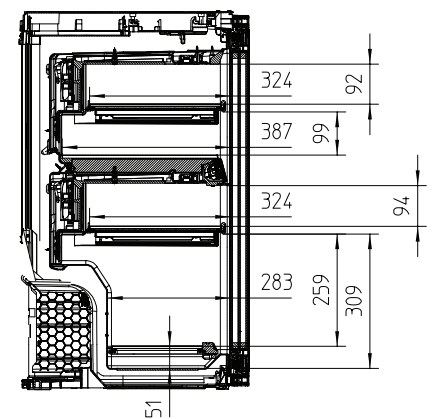

KWT 6422 i

Einbau-Weintemperierschrank

mit FlexiFrame und 3D-Bodenpresenter für anspruchsvollste Weinliebhaber.

KWT6422i, *Fußnote, Skizze

* empfohlen 560 mm,

ENB1060, Kombination 2x45er + KWT6422iG, Skizze

ENB1060, Kombination 2x45er + KWT6422iG, Skizze

ENB1060, Kombination 2x45er + KWT6422iG, Skizze

KWT6422i, KWT6422i-1, Skizze

KWT6422i, KWT6422i-1, Innenraummaße (Skizze)