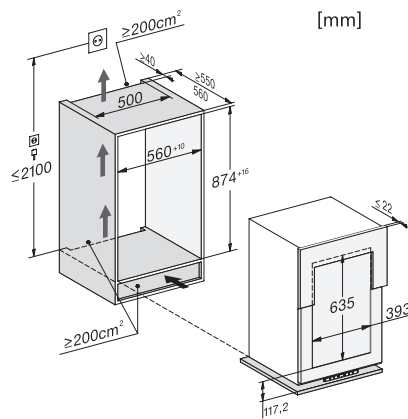

ENB1060, Kombination 2x45er + KWT6422iG, Skizze

ENB1060, Kombination 2x45er + KWT6422iG, Skizze

KWT6422i, KWT6422i-1, Skizze