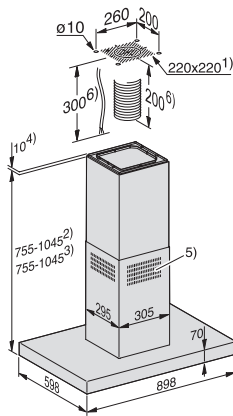

### Insel-Dunstabzugshaube

mit energiesparender LED-Beleuchtung und Tipptasten für komfortable Bedienung.

DA 410-6, DA 4208 D, DA 4208 D EXTA, DA 6396 D, DA 6596 D, PUR 98 D (Skizze)

1) Installationsbereich, 2) Abluft, 3) Umluft, 4) Montage alternativ mit Distanzrahmen, 5) Luftaustritt bei Umluft nach oben montiert, 6) Vom Anschluss in der Decke bis zum Anschluss in der Dunstabzugshaube ist ein Netzkabel und bei Abluftbetrieb eine flexible Abluftleitung vorzubereiten.