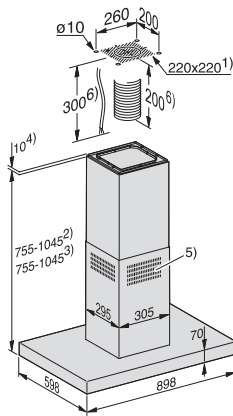

DA 420 V-6, DA 4208 VD (Skizze)

1) Installationsbereich, 2) Abluft (Auslieferungszustand), 3) Intervallmöglichkeit bei Umluft, 4) Montage alternativ mit Distanzrahmen., 5) Luftaustritt bei Umluft nach oben montiert., 6) Vom Anschluss in der Decke bis zum Anschluss, in der Dunstabzugshaube ist ein Netzkabel und, bei Abluftbetrieb eine flexible Abluftleitung vorzubereiten.