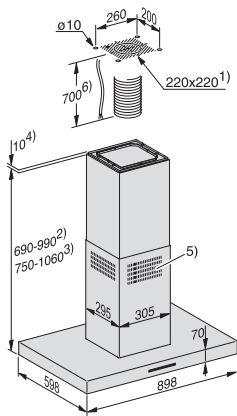

DA 4208 D Puristic Plus
Insel-Dunstabzugshaube
mit energiesparender LED-Beleuchtung und Tipptasten für komfortable Bedienung.

DA 410-6, DA 4208 D, DA 4208 D EXTA, DA 6396 D, DA 6596 D, PUR 98 D (Skizze)

1) Installationsbereich, 2) Abluft, 3) Umluft, 4) Montage alternativ mit Distanzrahmen, 5) Luftaustritt bei Umluft nach oben montiert, 6) Vom Anschluss in der Decke bis zum Anschluss in der Dunstabzugshaube ist ein Netzkabel und bei Abluftbetrieb eine flexible Abluftleitung vorzubereiten.